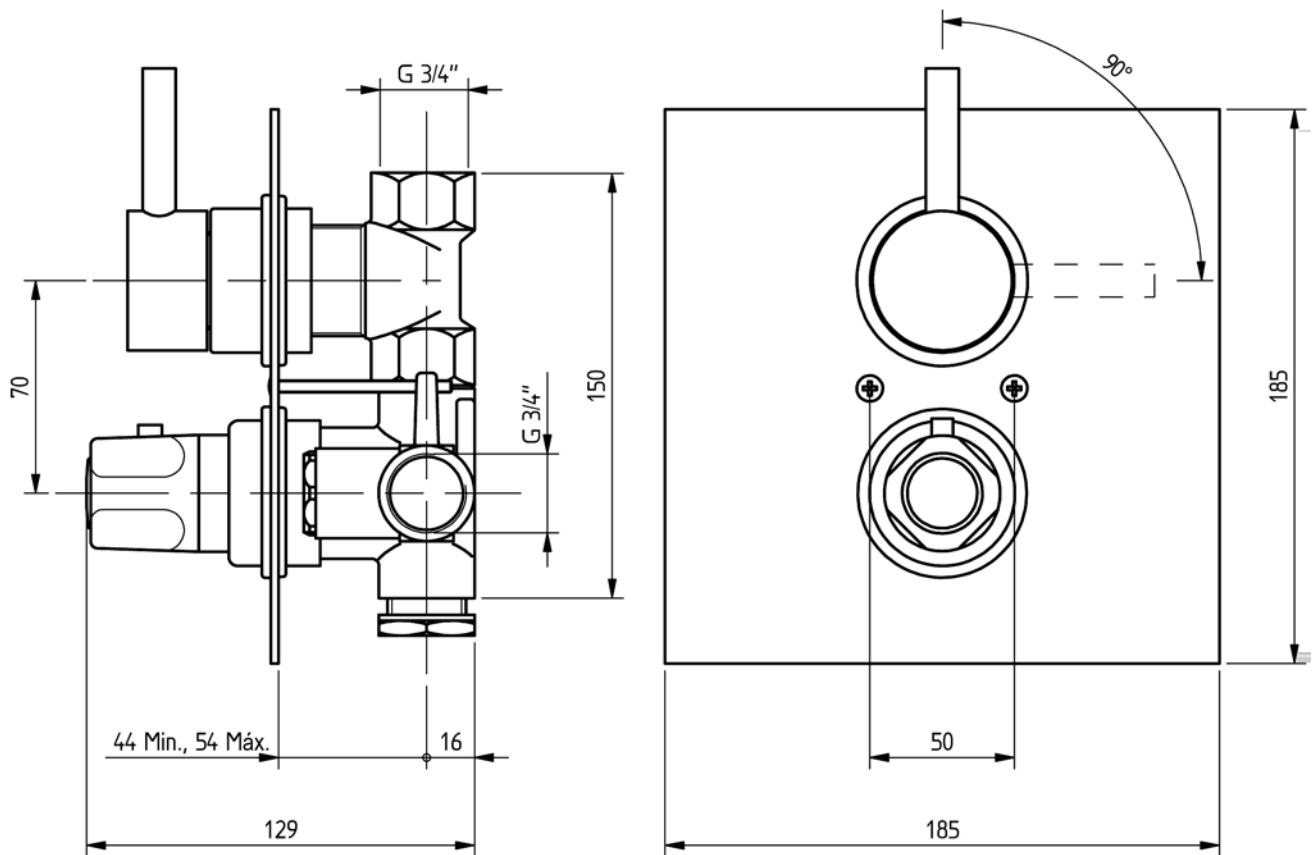

INSTRUÇÕES DE INSTALAÇÃO INSTALLATION INSTRUCTIONS

Techno 465 / Technovation 465

Termostática embutida 2 furos / Euro concealed 3/4"

código/code | 35821TH-xxx

5663187
983TH011D00

CIFIAL

TORNEIRAS / PLUMBING

UK P +44 1933 402 008 F +44 1933 402 063 sales@cifial.co.uk www.cifial.co.uk

CIFIAL USA

USA P +1800 5284904 F +1800 5281969 info@cifialusa.com www.cifialusa.com

Nº	Descrição/Description	Q
1	Corpo da termostática <i>Valve body</i>	1
2	Válvula cont. volume <i>Cartridge</i>	1
3	Anel da válvula <i>Cartridge sleeve</i>	1
4	Cartucho termostático 5711607 <i>Thermostatic cartridge 5711607</i>	1
5	Anel para termostática <i>Temperature setting disc</i>	1
6	"O"-ring fixação roseta <i>"O"-ring</i>	1
7	Roseta termostática <i>Thermostatic cartridge sleeve</i>	1
8	Manípulo com escoador <i>Thermostatic control</i>	1
9	Par fix. manípulo termostática <i>Thermostatic control screw</i>	1
10	Topo do manípulo termostática <i>Thermostatic control cap</i>	1
11	Espelho 2 furos termostática <i>Backplate</i>	1
12	Anel de borracha <i>Backplate grommet</i>	2
13	Parafuso fix. espelho <i>Backplate fixing screw</i>	2
14	Stop-valve <i>Stop-valve/filter</i>	2
15	Taco <i>End cap</i>	1
16	Haste do manípulo <i>Lever peg</i>	4
17	Perno fixação manípulo <i>Lever grub screw</i>	1
18	Corpo do manípulo <i>Lever body</i>	1