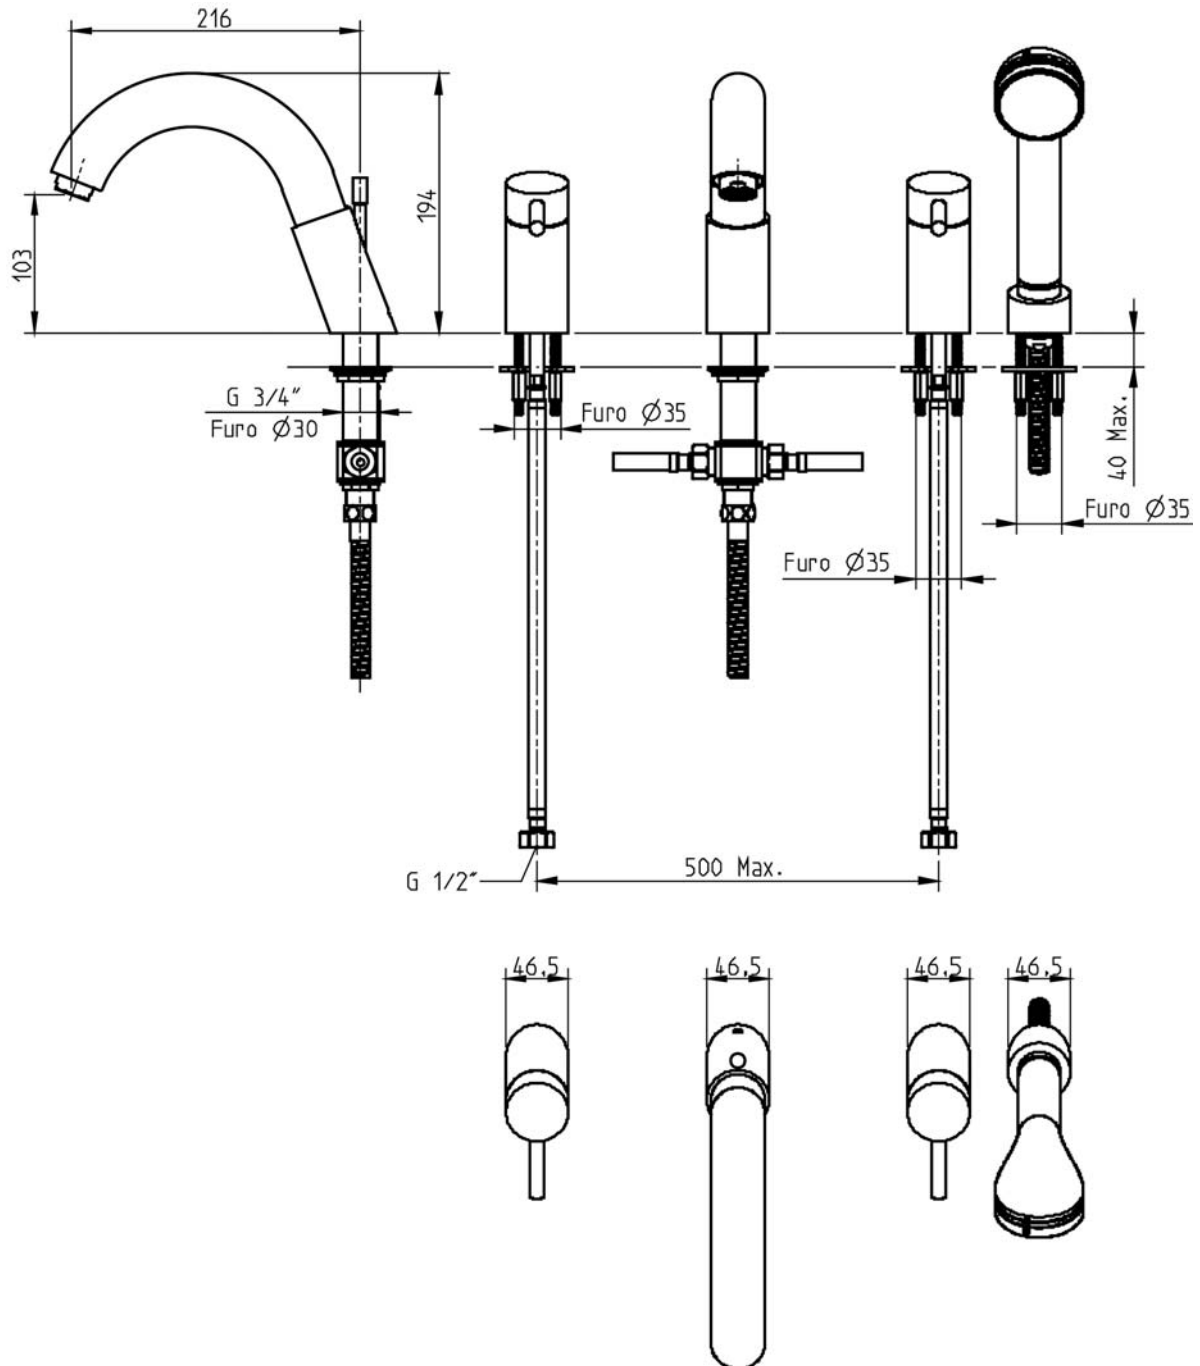

INSTRUÇÕES DE INSTALAÇÃO INSTALLATION INSTRUCTIONS

Techno 465 / Technovation 465

Misturadora de banheira 4 furos / 4 Hole deck bath mixer

código/code | 31440TH-xxx

5663165
983TH008D00

TORNEIRAS / PLUMBING

CIFIAL Torneiras, S.A.

Portugal T +351 256 780 700 F +351 256 780 710 cifial@cifial.pt www.cifial.pt

CIFIALDECOR, S.A.

Espanha T +34 916 110 261 F +34 916 103 694 cifialdecor@infonegocio.com

CIFIAL UK, Ltd.

UK P +44 1933 402 008 F +44 1933 402 063 sales@cifial.co.uk www.cifial.co.uk

CIFIAL USA

USA P +1800 5284904 F +1800 5281969 info@cifialusa.com www.cifialusa.com

CIFIAL