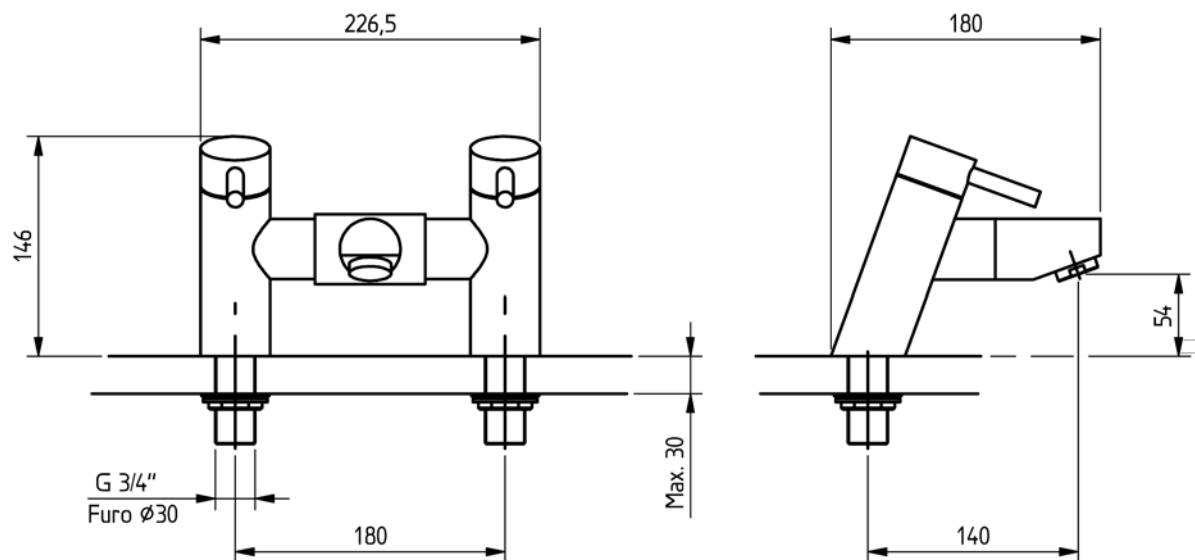

INSTRUÇÕES DE INSTALAÇÃO INSTALLATION INSTRUCTIONS

Techno 465 / Technovation 465

Misturadora banheira balcão 2 furos / 2 Hole deck bath filler

código/code | 31730TH-xxx

5663169
983TH010D00

TORNEIRAS / PLUMBING

UK P +44 1933 402 008 F +44 1933 402 063 sales@cifial.co.uk www.cifial.co.uk

CIFIAL USA

USA P +1800 5284904 F +1800 5281969 info@cifialusa.com www.cifialusa.com

CIFIAL

Nº	Descrição/Description	Q
1	Corpo <i>Tap body</i>	1
2	Válvula cerâmica <i>Cartridge</i>	2
3	Haste do manípulo <i>Lever peg</i>	2
4	Perno de fixação do manípulo <i>Lever grub screw</i>	2
5	Corpo do manípulo <i>Lever body</i>	2
6	Emulsor <i>Nozzle assembly</i>	1
7	"O"-ring base <i>"O"-ring</i>	2
8	Anilha fixação <i>Dished washer</i>	2
9	Porca fixação <i>Backnut</i>	2