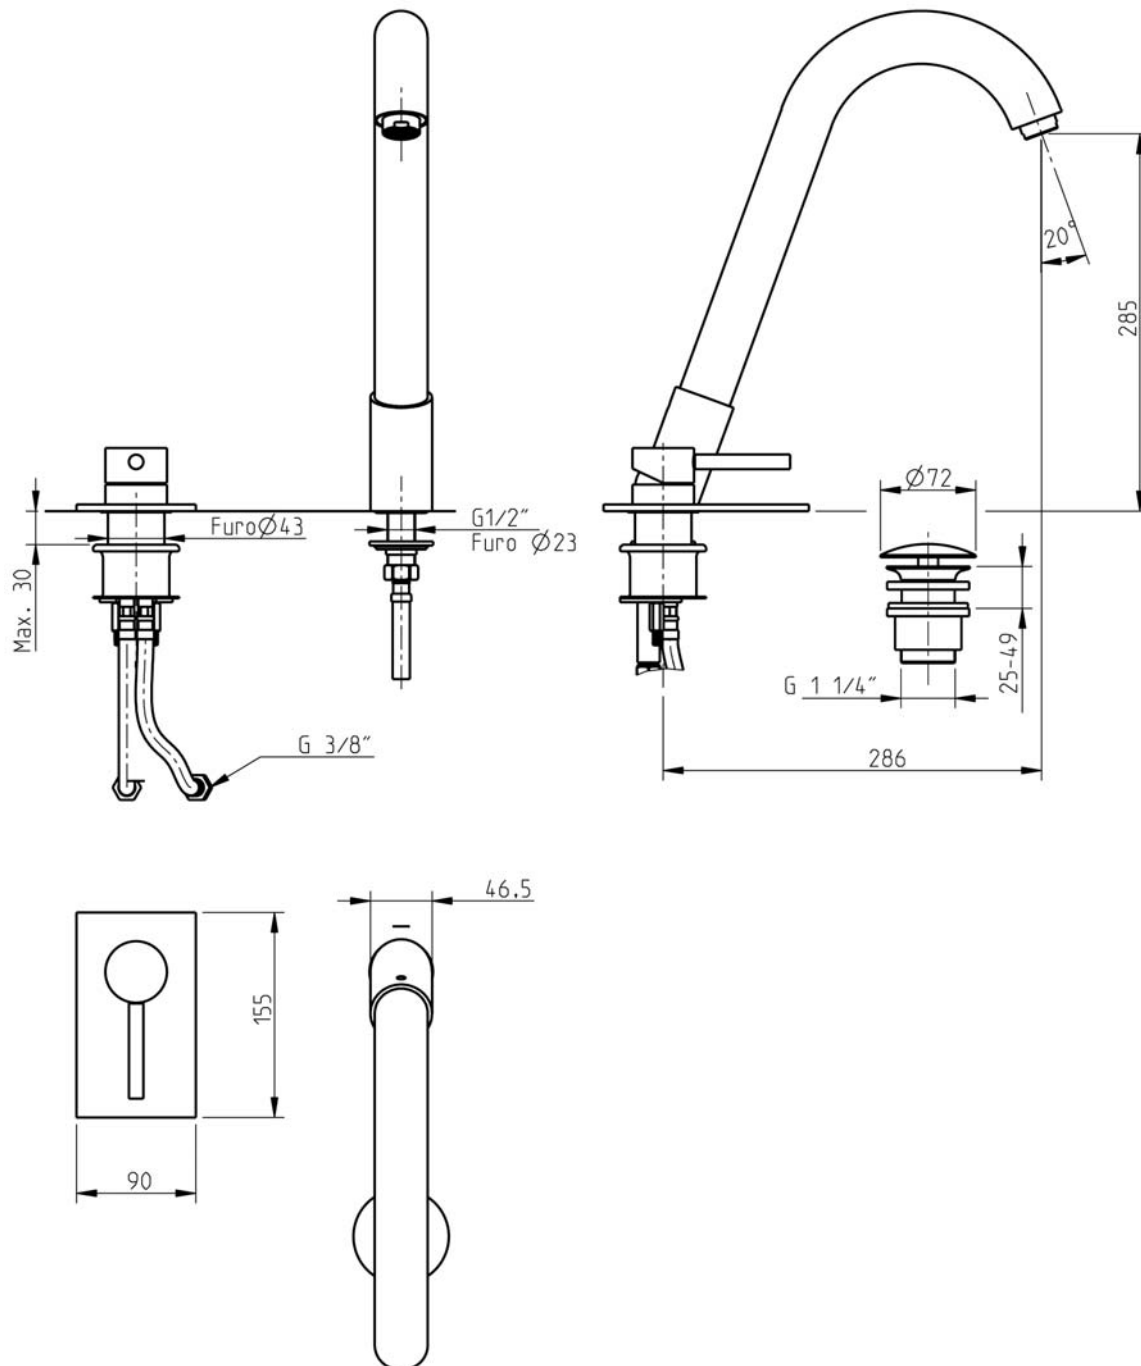

INSTRUÇÕES DE INSTALAÇÃO INSTALLATION INSTRUCTIONS

Techno 465 / Technovation 465

Monocomando lavatório 2 furos / 2 Hole extended body basin mixer

código/code | 32403TH-xxx

5663413
983TH023D00

TORNEIRAS / PLUMBING

UK P +44 1933 402 008 F +44 1933 402 063 sales@cifial.co.uk www.cifial.co.uk

CIFIAL USA

USA P +1800 5284904 F +1800 5281969 info@cifialusa.com www.cifialusa.com

CIFIAL

Nº	Descrição/Description	Q
1	Corpo misturadora <i>Tap body</i>	1
2	Cartucho cerâmico <i>Ceramic cartridge 5711602</i>	1
3	Porca de fixação <i>Cartridge nut</i>	1
4	Calote <i>Domed collar</i>	1
5	Corpo do manípulo <i>Lever body</i>	1
6	Haste do manípulo <i>Lever peg</i>	1
7	Perno <i>Grub screw</i>	1
8	Ligação flexível <i>Flexible tail</i>	2
9	Espelho <i>Back plate</i>	1
10	Conjunto de fixação misturadora <i>Valve body fixing kit</i>	1

Nº	Descrição/Description	Q
11	Bica <i>Spout</i>	1
12	Conjunto de fixação da bica <i>Spout fixing kit</i>	1
13	Ligação flexível <i>Flexible tail</i>	1
14	Alojamento arejador <i>Nozzle retainer</i>	1
15	Arejador <i>Nozzle</i>	1
16	Vedante <i>Rubber washer</i>	1
17	Escoador sempre aberto <i>Open waste</i>	1
18	Anilha de borracha <i>Rubber washer</i>	1
19	Anel de fixação <i>Fixing collar</i>	1
20	Vedante <i>Rubber washer</i>	1