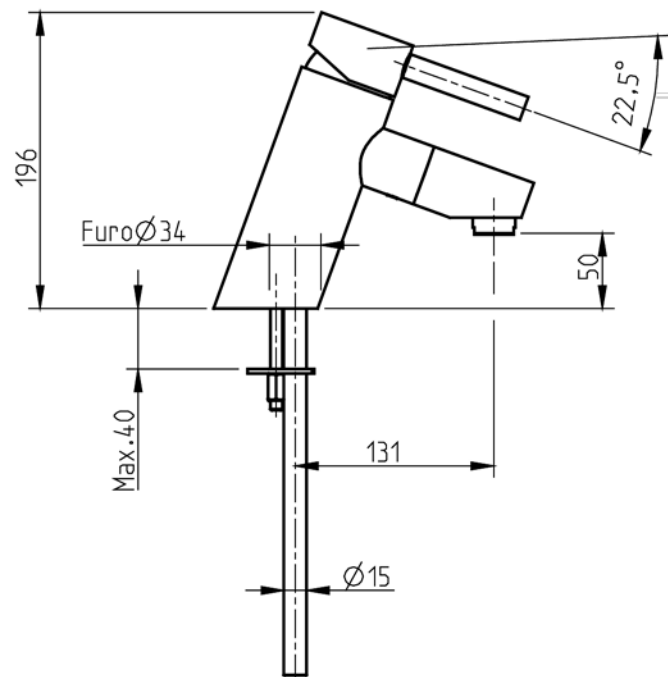

INSTRUÇÕES DE INSTALAÇÃO INSTALLATION INSTRUCTIONS

Techno 465 / Technovation 465

Monocomando banheira balcão / Single lever mono bath filler

código/code | 32420TH-xxx

5663316
983TH012D00

TORNEIRAS / PLUMBING

UK P +44 1933 402 008 F +44 1933 402 063 sales@cifial.co.uk www.cifial.co.uk

CIFIAL USA

USA P +1800 5284904 F +1800 5281969 info@cifialusa.com www.cifialusa.com

CIFIAL

Nº	Descrição/Description	Q
1	Alojamento para emulsor Neostrahl M28x1 <i>Nozzle retainer</i>	1
2	Arejador para emulsor Neostrahl M28x1 <i>Low pressure insert</i>	1
3	Calote para mnc bna Techno 465 <i>Domed collar</i>	1
4	Cartucho STSR-ST212 K Hydrolow D45 <i>Cartridge nº 5711617</i>	1
5	Corpo manípulo mnc bna Techno 465 <i>Lever body</i>	1
6	Corpo mnc bna Techno 465 <i>Tap body</i>	1
7	Ferradura para mnc bna Techno 465 <i>Horse shoe bracket</i>	1
8	Haste manípulo mnc bna Techno 465 <i>Lever peg</i>	1
9	Lig. tubo cobre para mnc bna Techno 465 <i>15mm Copper tail</i>	2
10	"O"-ring 57x2.5 "l" <i>"O"-ring</i>	1
11	Perno DIN514 M5x6 com ponta cônica, inox <i>Lever grub screw</i>	1
12	Perno fixação para mnc bna Techno 465 <i>Body fixing stud</i>	1
13	Porca alongada fixação m/bl m/comd <i>Body fixing nut</i>	1
14	Porca fixação mnc bna Techno 465 <i>Cartridge nut</i>	1
15	Vedante para emulsor Neostrahl M28x1 <i>Rubber washer</i>	1