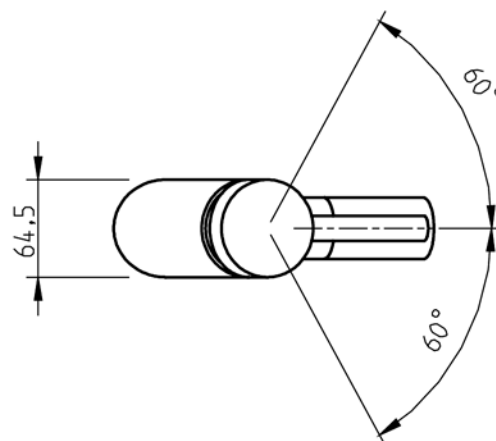

INSTRUÇÕES DE INSTALAÇÃO INSTALLATION INSTRUCTIONS

Techno 465 / Technovation 465

Monocomando banheira balcão / Single lever mono bath filler

código/code | 32420TH-xxx

5663316
983TH012D00

TORNEIRAS / PLUMBING