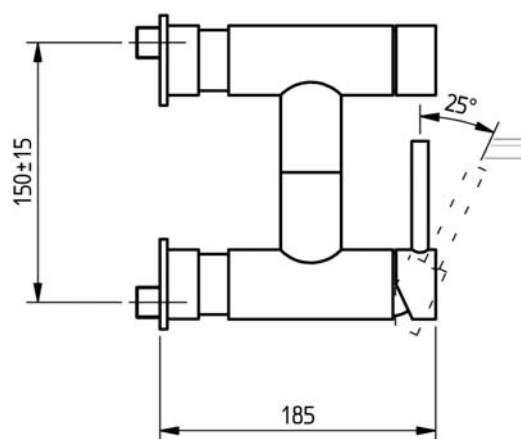

INSTRUÇÕES DE INSTALAÇÃO INSTALLATION INSTRUCTIONS

Techno 465 / Technovation 465

Monocomando banheira + chuveiro manual + saboneteira / 2 Hole wall mounted BSM

código/code | 32425THAxxx

32425THLxxx

5663176
983TH007D00

CIFIAL UK, Ltd.

UK P +44 1933 402 008 F +44 1933 402 063 sales@cifial.co.uk www.cifial.co.uk

CIFIAL USA

USA P +1800 5284904 F +1800 5281969 info@cifialusa.com www.cifialusa.com

CIFIAL

Nº	Descrição/Description	Q
1	Corpo monocomando <i>Tap Body</i>	1
2	Válvula monocomando <i>Cartridge 5711602</i>	1
3	Emulsor <i>Nozzle Assembly</i>	1
4	Porca de fixação válvula <i>Cartridge Nut</i>	1
5	Calote para monocomando <i>Domed Collar</i>	1
6	Manípulo cmd inversor <i>Diverter Knob</i>	1
7	Anel cmd inversor <i>Diverter Knob Lower Sleeve</i>	1
8	Inversor automático <i>Diverter mechanism</i>	1
9	Haste do manípulo <i>Lever Peg</i>	1
10	Perno fixação manípulo <i>Lever Grub Screw</i>	1
11	Corpo do manípulo <i>Lever Body</i>	1
12	Excêntricos <i>Eccentric Connector 3/4" - 1/2"</i>	2
13	Roseta <i>Concealing Ring</i>	2
14	Anel deslizante <i>Concealing Sleeve</i>	2
15	"O"-ring do anel <i>"O"-ring</i>	2
16	Anel de apoio <i>Threaded Sleeve</i>	2
17	Anilha de vedação <i>Fibre Washer</i>	2
18	Porca de fixação <i>Back Nut</i>	2