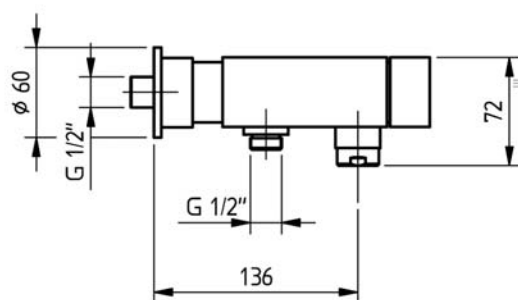

INSTRUÇÕES DE INSTALAÇÃO INSTALLATION INSTRUCTIONS

Techno 465 / Technovation 465

Monocomando banheira + chuveiro manual + saboneteira / 2 Hole wall mounted BSM

código/code | 32425THAxxx

32425THLxxx

5663176
983TH007D00