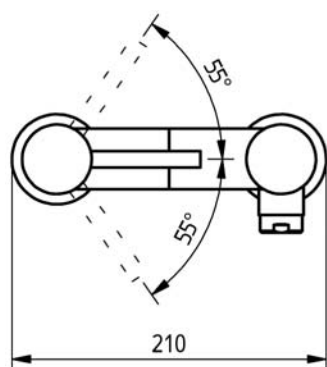

INSTRUÇÕES DE INSTALAÇÃO INSTALLATION INSTRUCTIONS

Techno 465 / Technovation 465

Monocomando banheira + chuveiro manual + saboneteira / 2 Hole wall mounted BSM

código/code | 32425THAxxx

32425THLxxx

5663176
983TH007D00

CIFIAL UK, Ltd.

UK P +44 1933 402 008 F +44 1933 402 063 sales@cifial.co.uk www.cifial.co.uk

CIFIAL USA

USA P +1800 5284904 F +1800 5281969 info@cifialusa.com www.cifialusa.com

CIFIAL

Nº	Descrição/Description	Q
1	Corpo monocomando <i>Tap Body</i>	1
2	Válvula monocomando <i>Cartridge 5711602</i>	1
3	Emulsor <i>Nozzle Assembly</i>	1
4	Porca de fixação válvula <i>Cartridge Nut</i>	1
5	Calote para monocomando <i>Domed Collar</i>	1
6	Manípulo cmd inversor <i>Diverter Knob</i>	1
7	Anel cmd inversor <i>Diverter Knob Lower Sleeve</i>	1
8	Inversor automático <i>Diverter mechanism</i>	1
9	Haste do manípulo <i>Lever Peg</i>	1
10	Perno fixação manípulo <i>Lever Grub Screw</i>	1
11	Corpo do manípulo <i>Lever Body</i>	1
12	Excêntricos <i>Eccentric Connector 3/4" - 1/2"</i>	2
13	Roseta <i>Concealing Ring</i>	2
14	Anel deslizante <i>Concealing Sleeve</i>	2
15	"O"-ring do anel <i>"O"-ring</i>	2
16	Anel de apoio <i>Threaded Sleeve</i>	2
17	Anilha de vedação <i>Fibre Washer</i>	2
18	Porca de fixação <i>Back Nut</i>	2