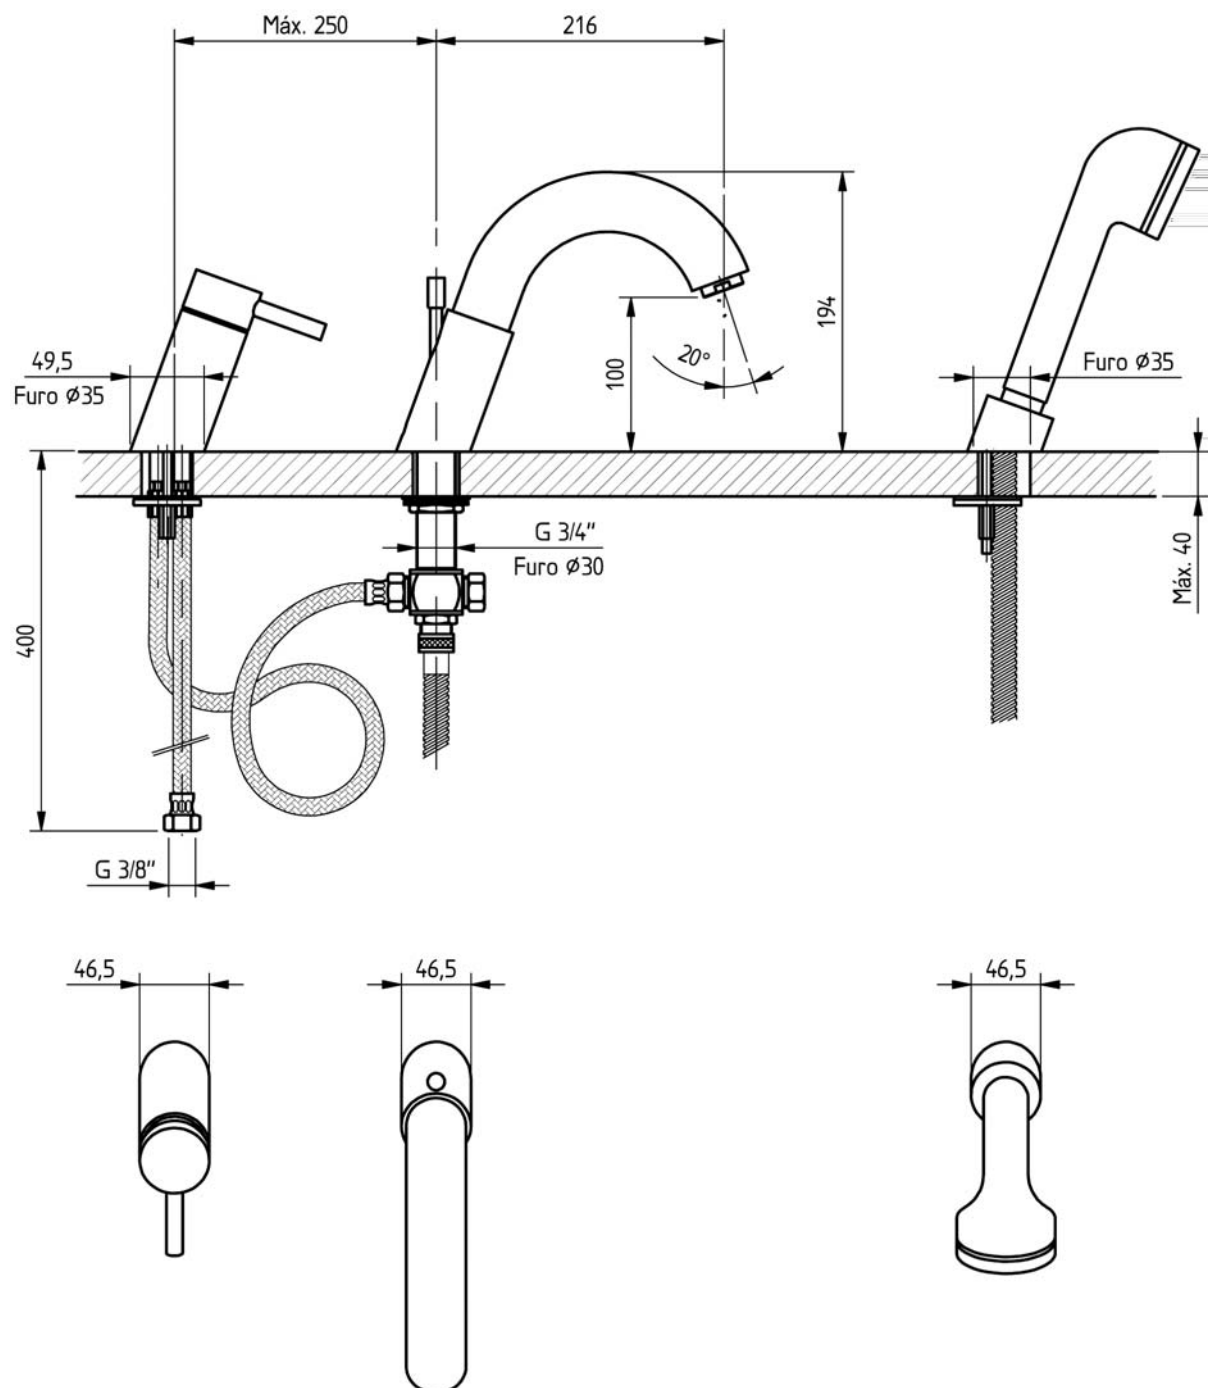

## Techno 465 / Technovation 465

Misturadora de banheira balcão 3 furos / 3 Hole deck bath mixer

código/code | 32480TH-xxx

5663182  
983TH003D00

CIFIAL 

Nº	Descrição/Description	Q
1	Corpo monocomando Valve body	1
2	Válvula monocomando Cartridge 5711602	1
3	Porca de fixação Cartridge nut	1
4	Calote para monocomando Domed collar	1
5	Manípulo do inversor Diverter knob	1
6	Conjunto inversor Diverter rod	1
7	"O"-ring do obturador Diverter "O"-ring	1
8	Anilha de borracha Rubber washer	2
9	Bicha do chuveiro Shower hose	1
10	Emulsor Nozzle assembly	1
11	Haste do manípulo Lever peg	1
12	Perno fixação manípulo Lever grub screw	1
13	Corpo do manípulo Lever body	1
14	Anilha de fixação Dished washer	1
15	Porca de fixação Back nut	1

16	Nipple Spout body	1
17	Anilha de latão Brass washer	2
18	"O"-ring Rubber "O"-ring	2
19	"T" da bica Divertor "T" assembly	1
20	Porca de fixação 1/2" Backnut	1
21	Borracha da ferradura Horse shoe washer	2
22	Ferradura Horse shoe bracket	2
23	Porca de fixação Hex nut	4
24	Flexível Flexi hose 1/2"x1/2" female	1
25	"O"-ring vedação Spout "O"-ring	3