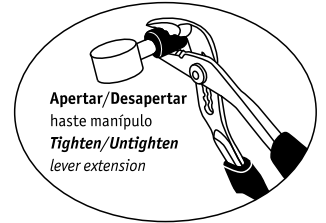

5663170  
983TH000D07

	625	620
A	5713101	3460015-620 5C02040 5C03040

**Notas / Notes:** 1) xxx indica o código do acabamento. / xxx represent different finishes.

2) Em baixa pressão utilizar o arejador de baixa pressão. / Low pressure water supply system - use low pressure insert.