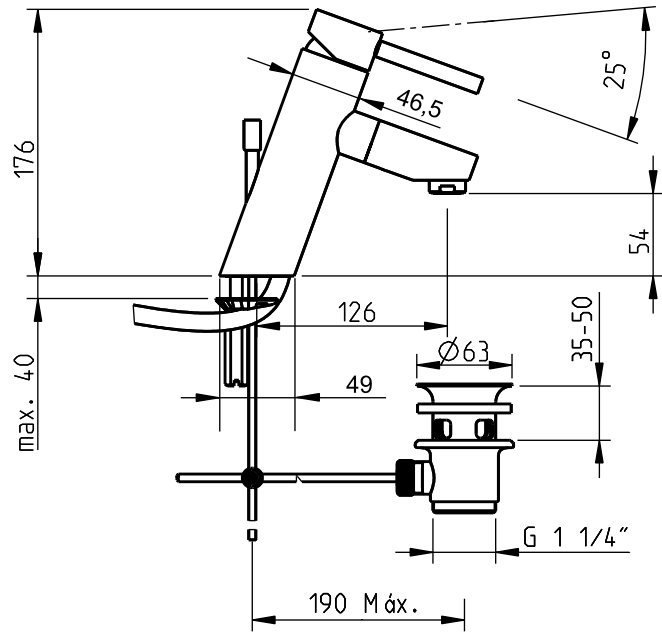

## Techno 465 / Technovation 465

Monocomando lavatório c/ válvula de descarga automática / Monobloc basin mixer with pop-up waste

código/code | 32400TH-xxx  
32400TH-xxx.U(UK)

**INSTALADOR / INSTALLER:**  
Por favor entregue todas as instruções que acompanham este produto ao seu proprietário.  
Please leave all leaflets with the building owner to file for future reference.

32400TH-xxx - G 3/8"  
32400TH-xxx.U(UK) - G 1/2"

dimensões milímetros / dimensions mm