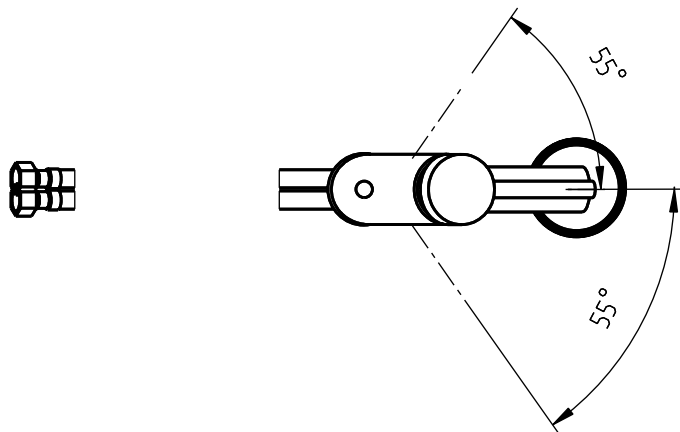

## Techno 465 / Technovation 465

Monocomando lavatório c/ válvula de descarga automática / Monobloc basin mixer with pop-up waste

código/code | 32400TH-xxx  
32400TH-xxx.U(UK)

**INSTALADOR / INSTALLER:**  
Por favor entregue todas as instruções que acompanham este produto ao seu proprietário.  
Please leave all leaflets with the building owner to file for future reference.

32400TH-xxx - G 3/8"  
32400TH-xxx.U(UK) - G 1/2"

dimensões milímetros / dimensions mm