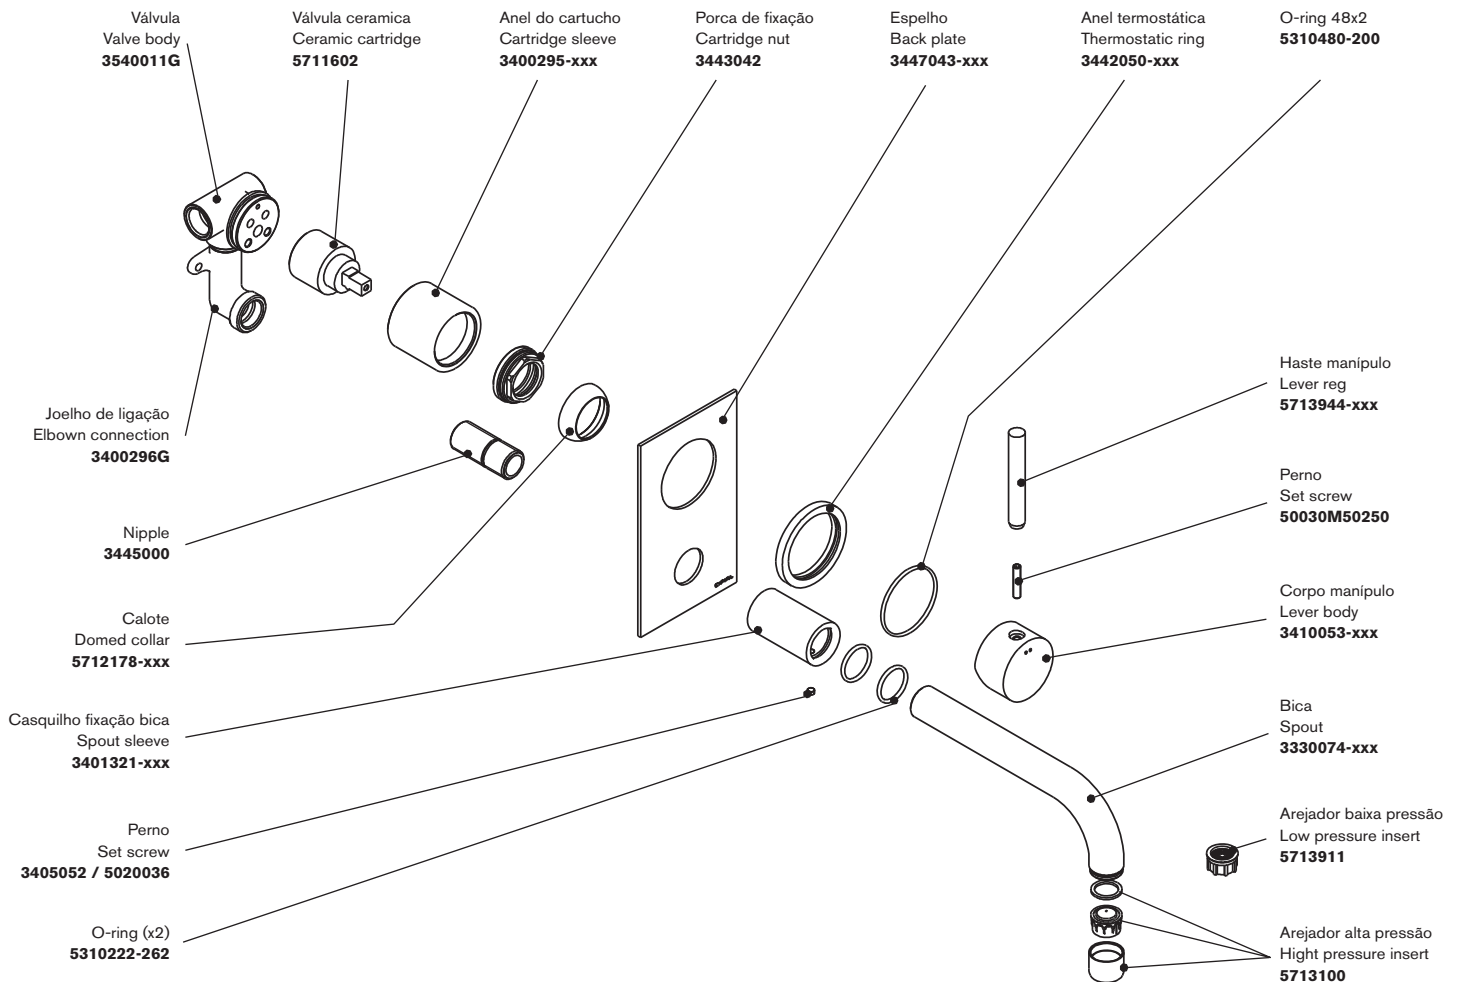

Techno 465 / Technovation 465

Monocomando lavatório 2 furos embutido 2 holes wall mixer

nota/note: xxx representa diferentes acabamentos
xxx represent different finishes

www.cifial.pt | cifial@cifial.pt
cifial@cifial.es
www.cifial.co.uk | sales@cifial.co.uk
www.cifialusa.com | info@cifialusa.com
www.cifial.pl | cifial@cifial.pl

apertar/desapertar
tighten/untighten
haste manípulo
handle extension

Instalador: Por favor entregue todas as instruções que acompanham este produto ao seu proprietário.

Installer: Please leave all leaflets with the building owner to file for future reference