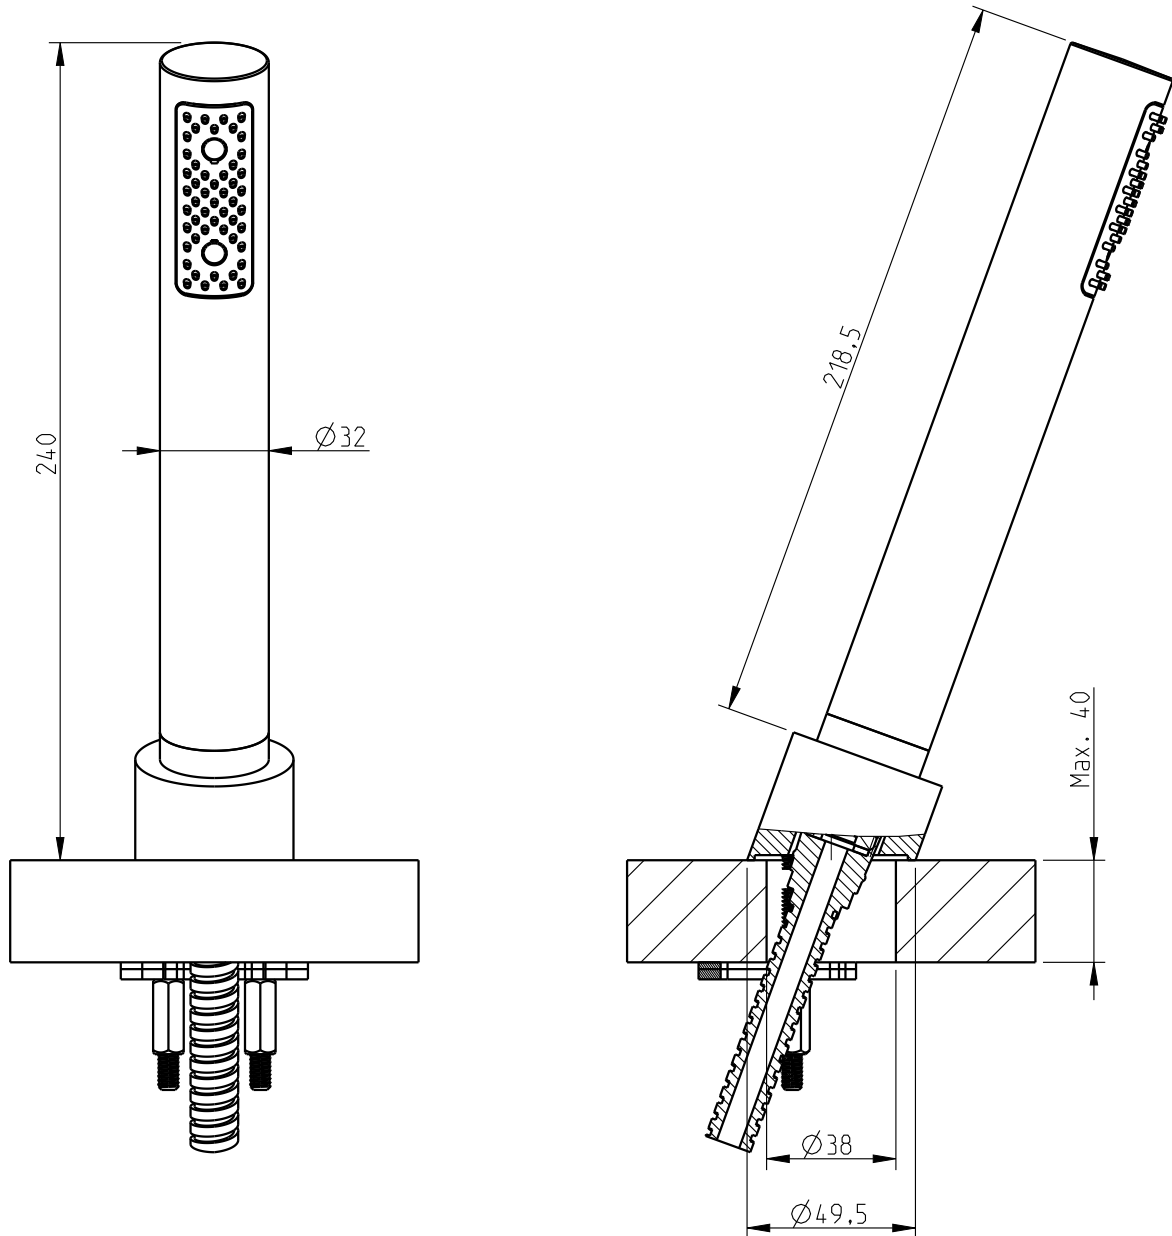

Techno

Cj ch/mn p/balc Techno

Deck mounted handshower set

Nota/Note:

xxx representa diferentes acabamentos
xxx represents different finishes

Instalador/Installer:

Por favor entregue todas as especificações que acompanham o produto ao seu proprietário.
Please leave all leaflets with the building owner to file for future reference.

dimensões/dimensions: mm

Techno

Cj ch/mn p/balc Techno

Deck mounted handshower set

Nota/Note:

xxx representa diferentes acabamentos
xxx represents different finishes

Instalador/Installer:

Por favor entregue todas as especificações que acompanham o produto ao seu proprietário.
Please leave all leaflets with the building owner to file for future reference.