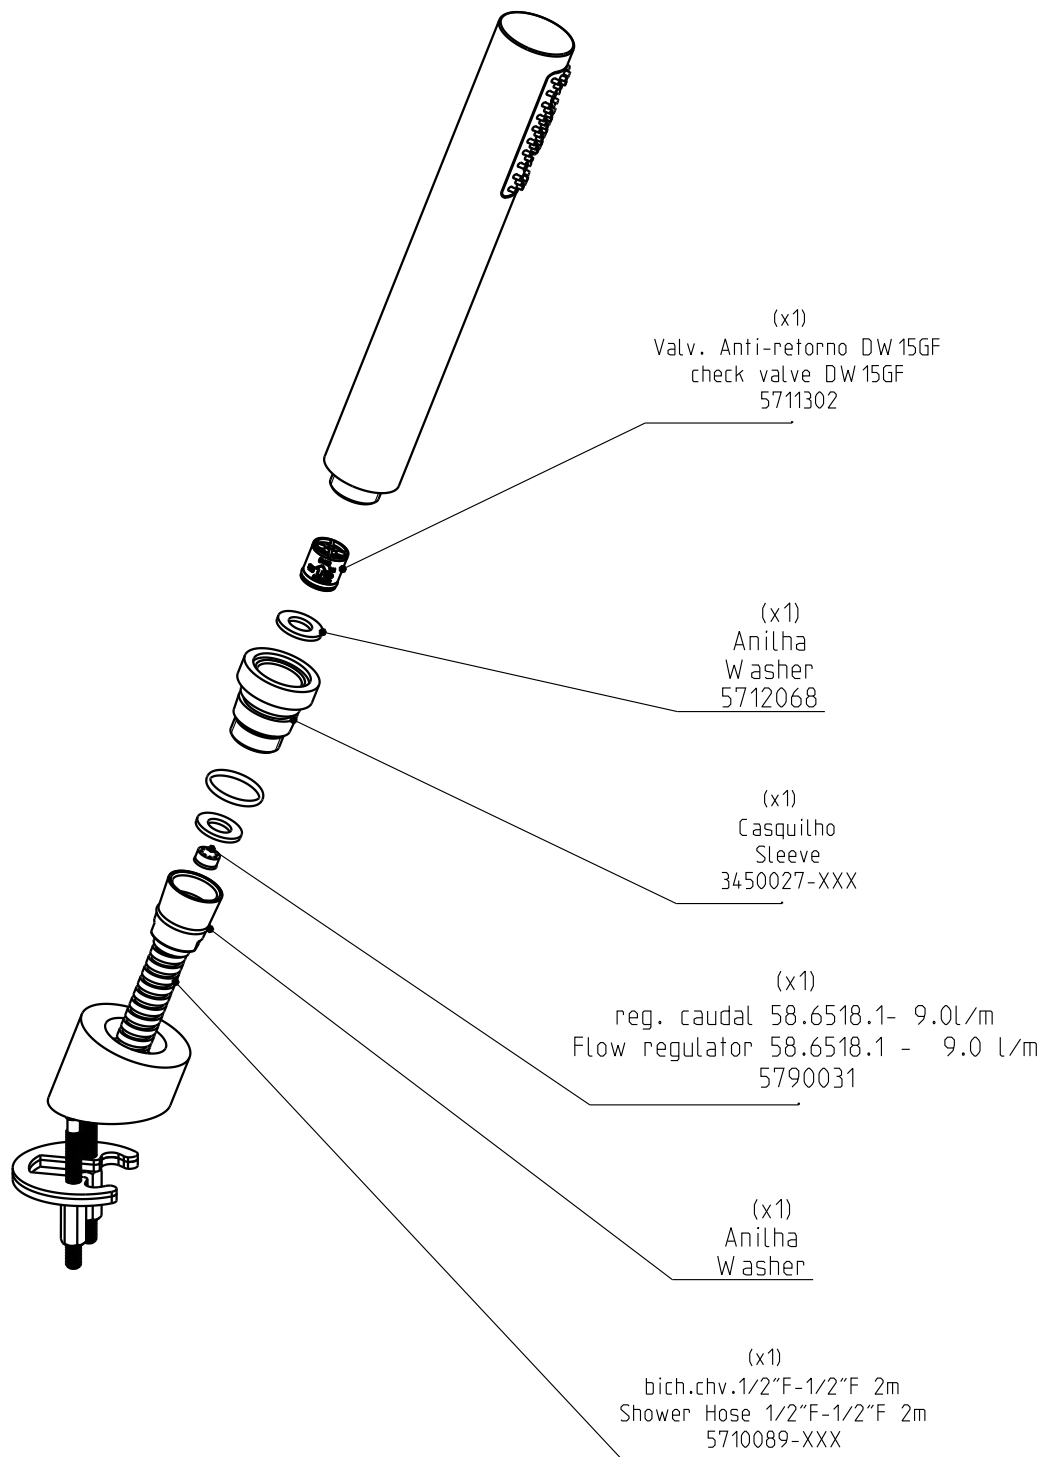

Techno

Cj ch/mn p/balc Techno

Deck mounted handshower set

Nota/Note:

xxx representa diferentes acabamentos
xxx represents different finishes

Instalador/Installer:

Por favor entregue todas as especificações que acompanham o produto ao seu proprietário.
Please leave all leaflets with the building owner to file for future reference.

dimensões/dimensions: mm

Techno

Cj ch/mn p/balc Techno

Deck mounted handshower set

Nota/Note:

xxx representa diferentes acabamentos
xxx represents different finishes

Instalador/Installer:

Por favor entregue todas as especificações que acompanham o produto ao seu proprietário.
Please leave all leaflets with the building owner to file for future reference.