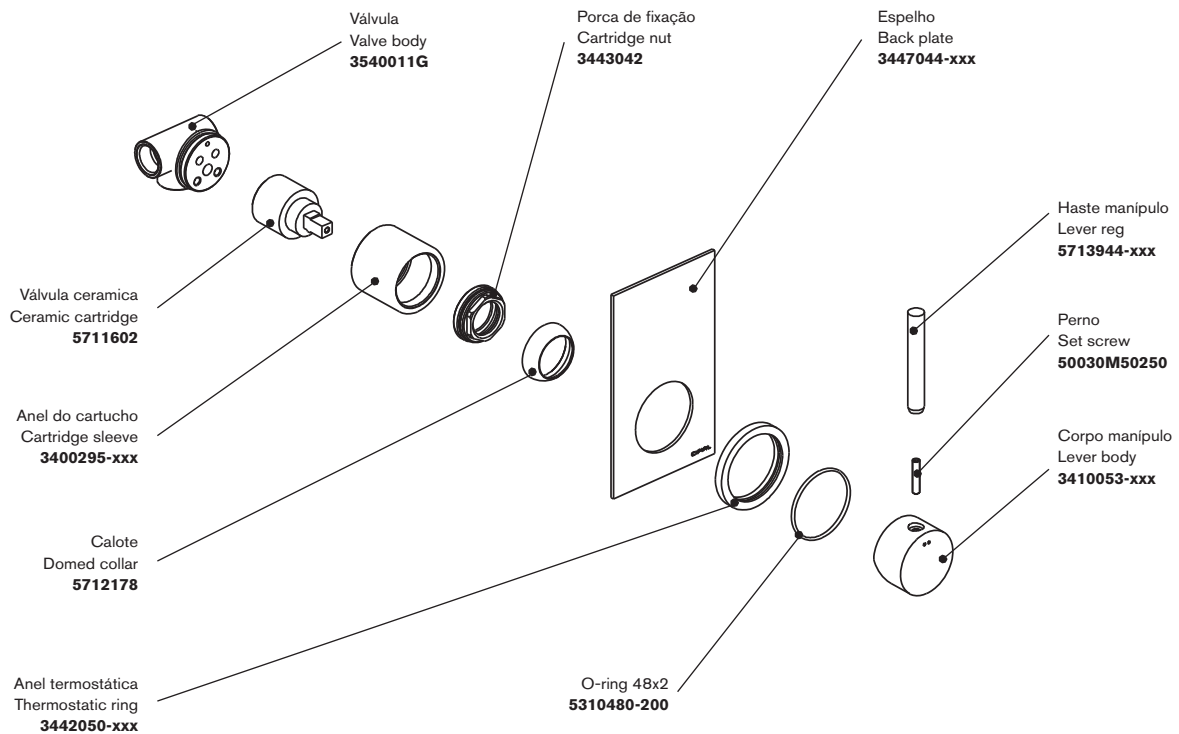

Techno 465 / Technovation 465

Monocomando duche embutido Concealed shower blending valve

nota/note: xxx representa diferentes acabamentos
xxx represent different finishes

www.cifial.pt | cifial@cifial.pt
cifial@cifial.es
www.cifial.co.uk | sales@cifial.co.uk
www.cifialusa.com | info@cifialusa.com

apertar/desapertar
tighten/untighten
haste manípulo
handle extension

Instalador: Por favor entregue todas as instruções que acompanham este produto ao seu proprietário.

Installer: Please leave all leaflets with the building owner to file for future reference