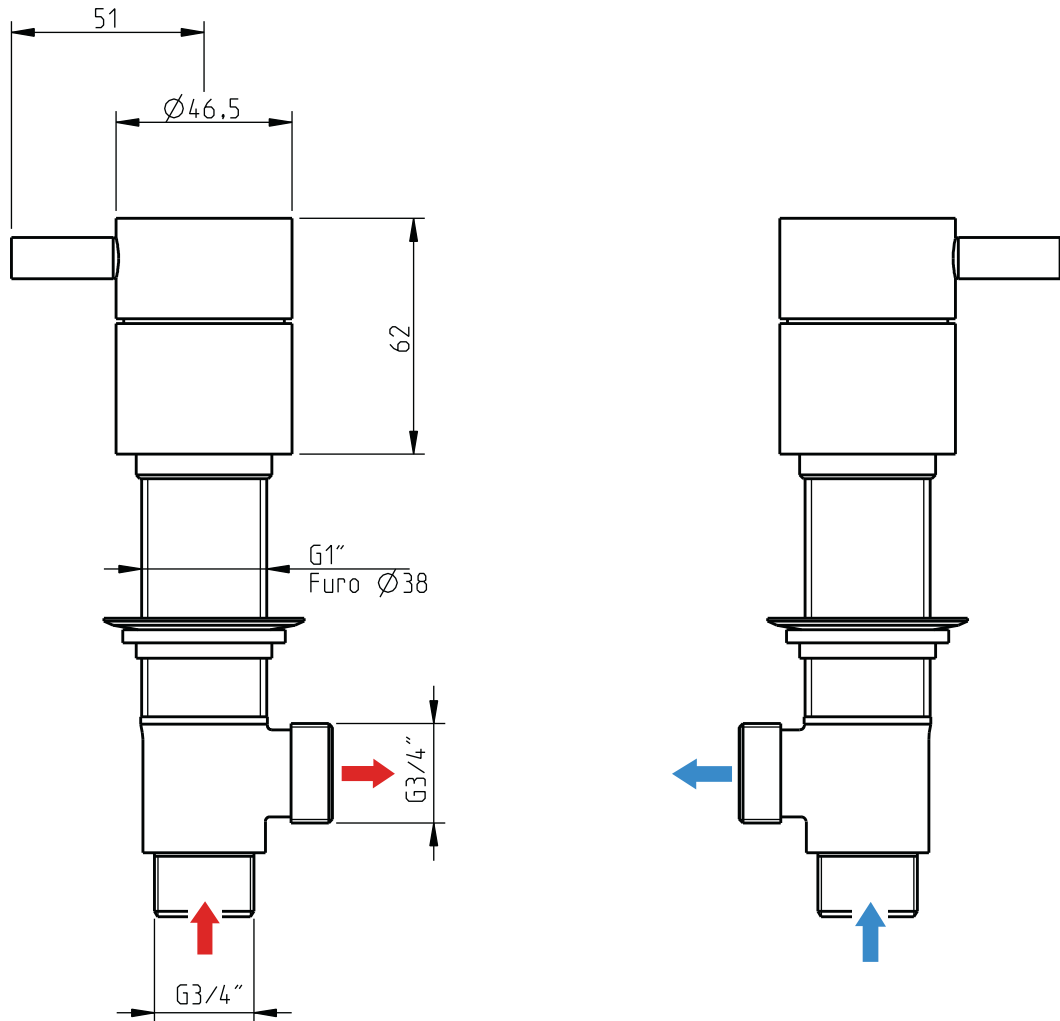

Techno 465

Par de manípulos 3/4" Pair deck bath valves

dimensões / dimensions mm

nota/note: xxx representa diferentes acabamentos
xxx represent different finishes