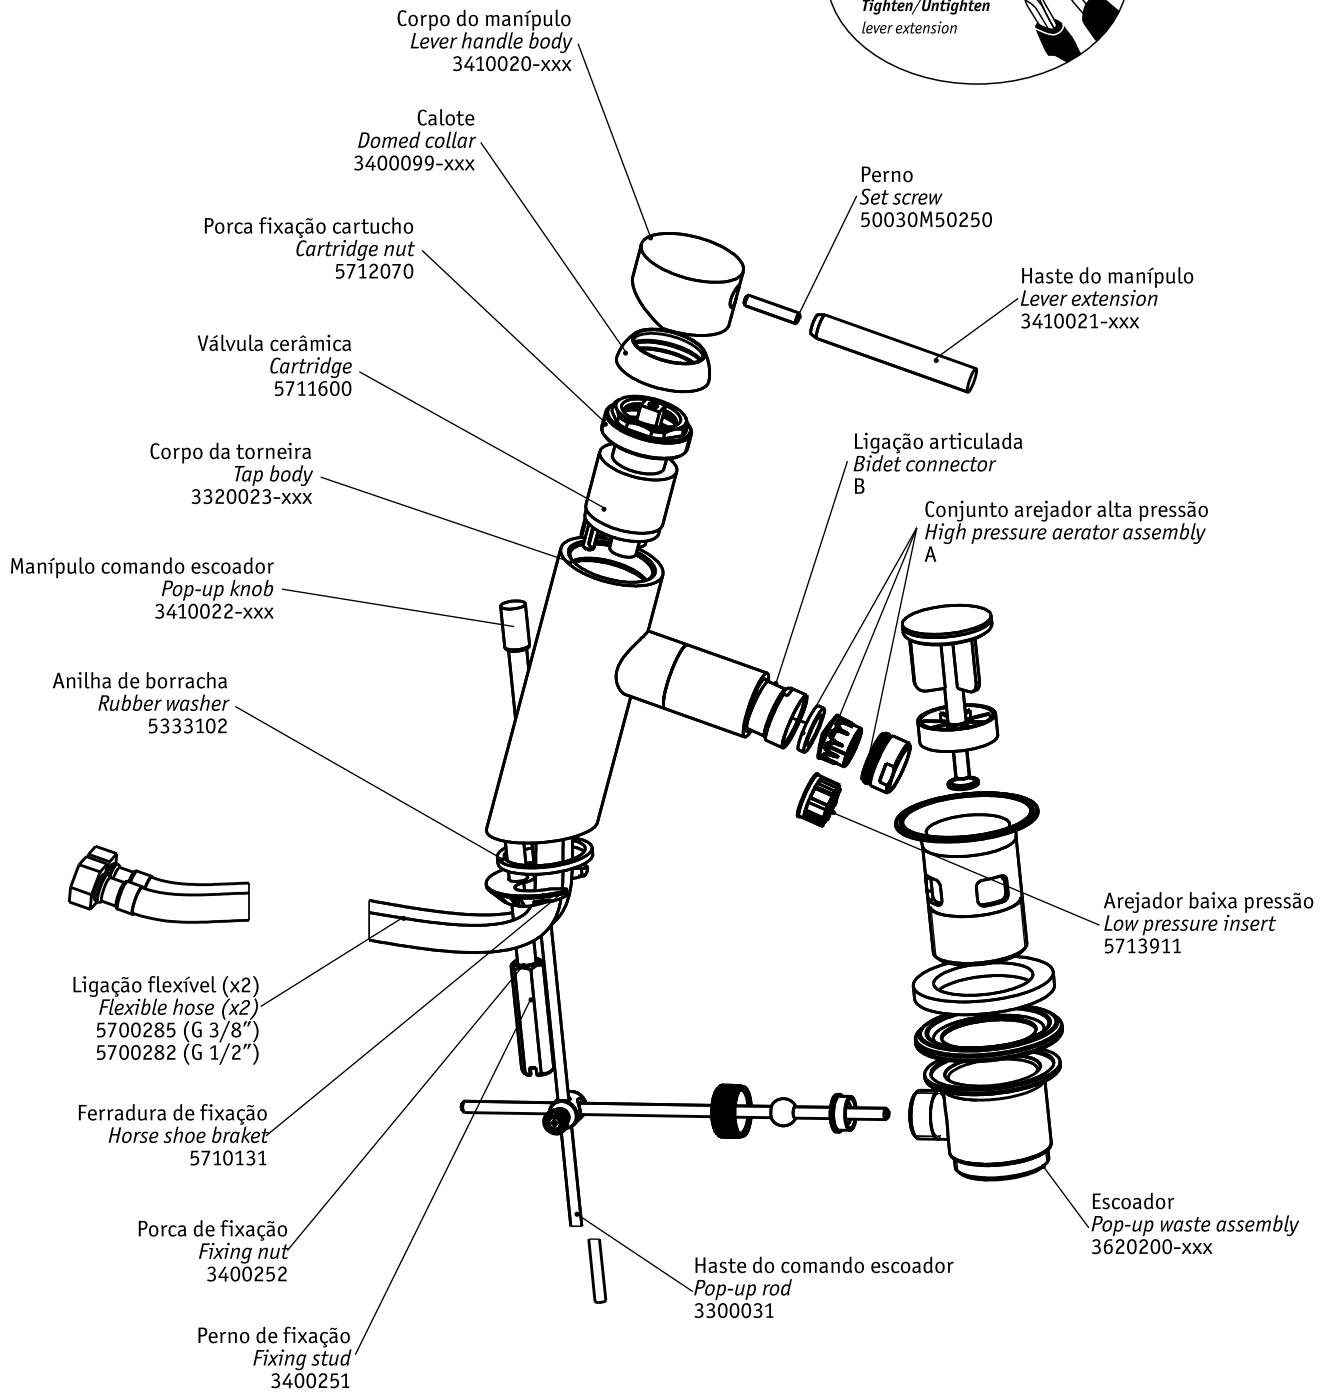

5663175
983TH001D07

	625	620
A	5713101	3460015-620 5C02040 5C03040
B	5700525	3460047-620

Notas / Notes: 1) xxx indica o código do acabamento. / xxx represent different finishes.

2) Em baixa pressão utilizar o arejador de baixa pressão. / Low pressure water supply system - use low pressure insert.