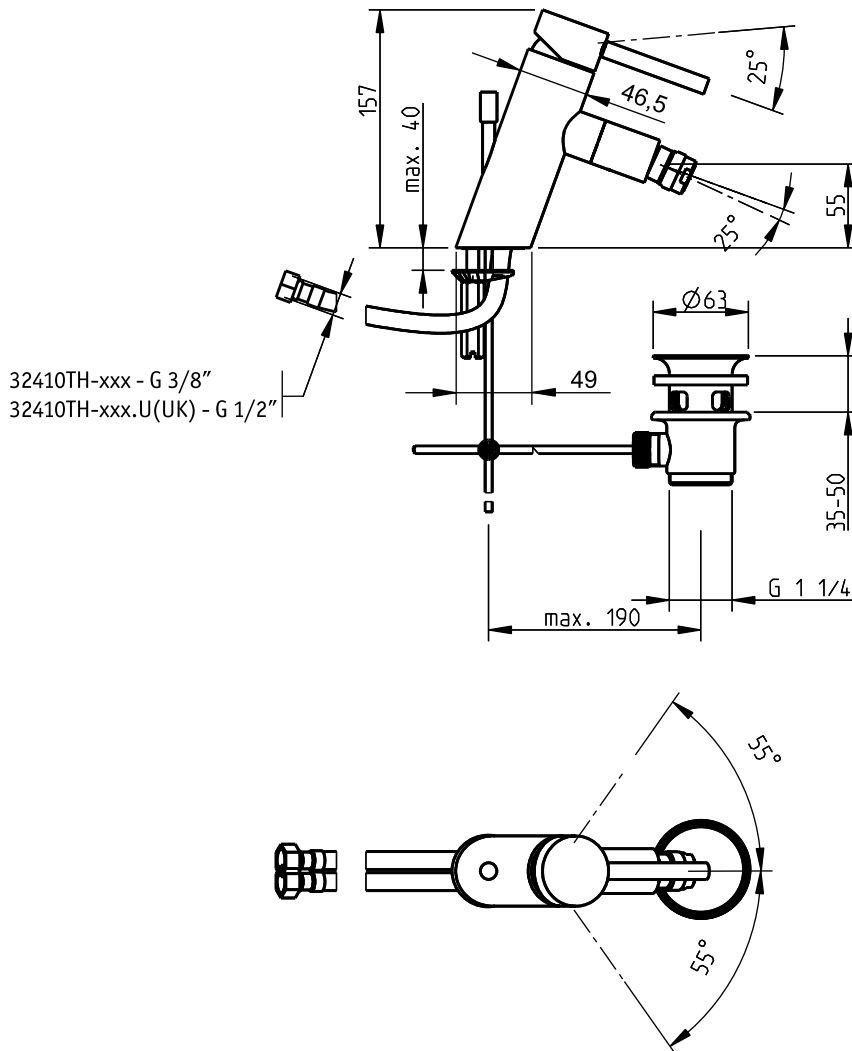

INSTRUÇÕES DE INSTALAÇÃO INSTALLATION INSTRUCTIONS

Techno 465 / Technovation 465

Monocomando bidé c/ válvula de descarga automática / Monobloc bidet mixer with pop-up waste

código/code | 32410TH-xxx
32410TH-xxx.U(UK)

INSTALADOR / INSTALLER:
Por favor entregue todas as instruções que acompanham este produto ao seu proprietário.
Please leave all leaflets with the building owner to file for future reference.

5663175
983TH001D07

dimensões milímetros / dimensions mm

TORNEIRAS / PLUMBING

CIFIAL Torneiras, S.A.

Portugal T +351 256 780 700 F +351 256 780 710 cifial@cifial.pt www.cifial.pt

CIFIALDECOR, S.A.

Espanha T +34 916 110 261 F +34 916 103 694 cifialdecor@infonegocio.com

CIFIAL UK, Ltd.

UK P +44 1933 402 008 F +44 1933 402 063 sales@cifial.co.uk www.cifial.co.uk

CIFIAL USA

USA P +1800 5284904 F +1800 5281969 info@cifialusa.com www.cifialusa.com