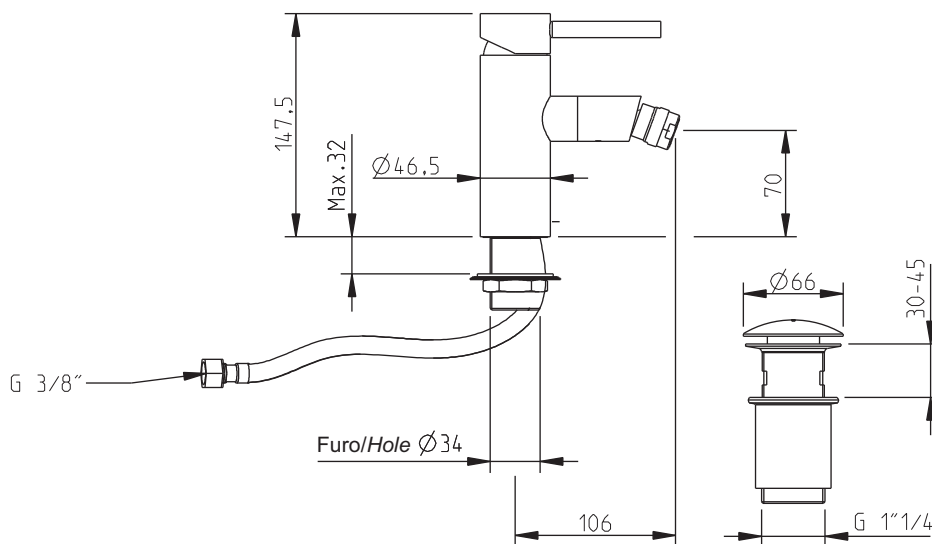

INSTRUÇÕES DE INSTALAÇÃO INSTALLATION INSTRUCTIONS

Techno 465 / Technovation 465

Monocomando de bidé c/ válvula de descarga clic-clac / Monobloc bidet mixer with slotted clic-clac waste

código/code | 32411TH-xxx