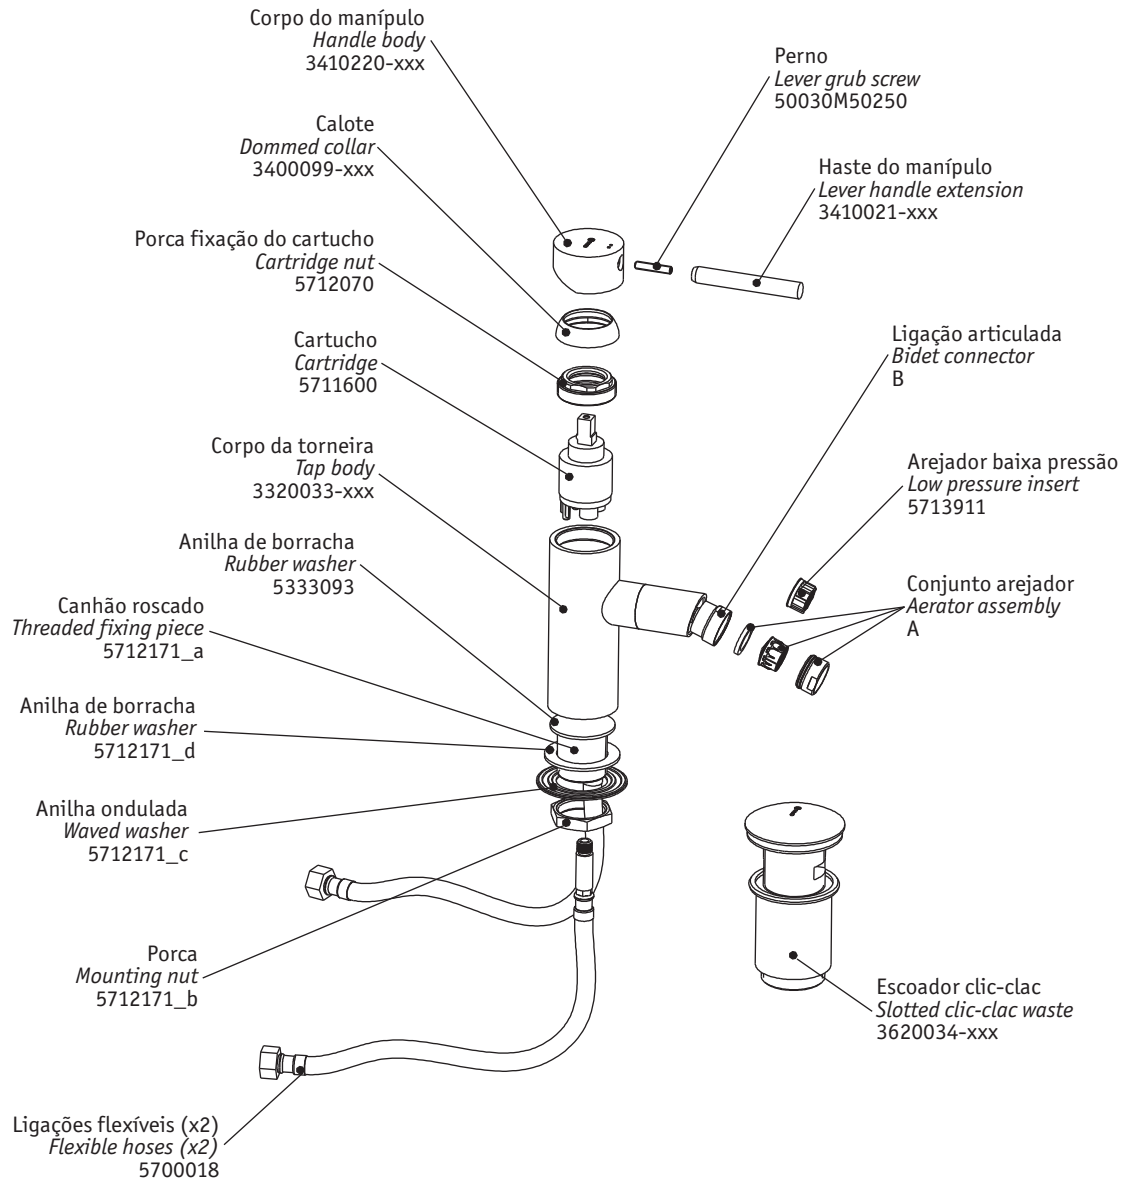

5663654
983TH045D01

	625	620
A	5713101	3460015-620 5C02040 5C03040
B	5700252	3460043-620

Notas / Notes: 1) Em baixa pressão utilizar o arejador de baixa pressão. / *Low pressure water supply system - use low pressure insert.*
2) xxx indica o código do acabamento. / *xxx represent different finishes.*