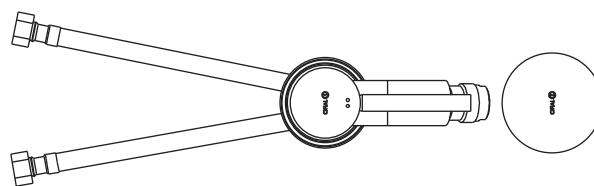

INSTRUÇÕES DE INSTALAÇÃO INSTALLATION INSTRUCTIONS

Techno 465 / Technovation 465

Monocomando de bidé c/ válvula de descarga clic-clac / Monobloc bidet mixer with slotted clic-clac waste

código/code | 32411TH-xxx