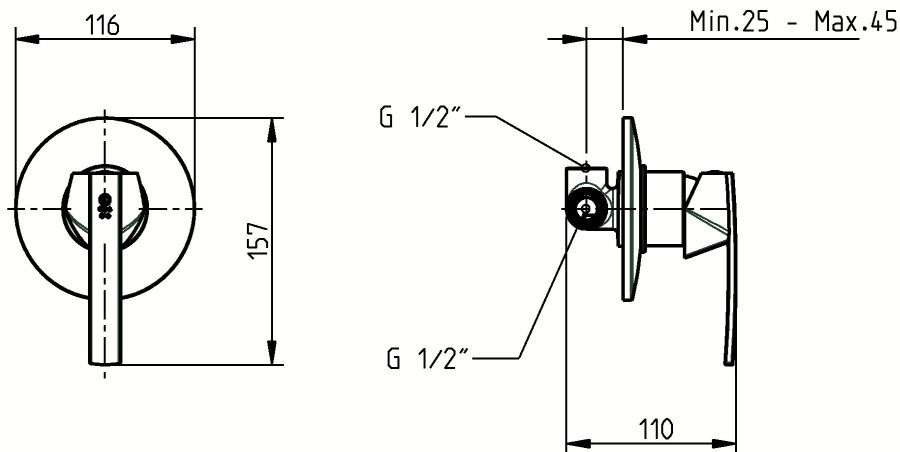

## Style 65 / Technovation Style 65

Monocomando duche embutido / Concealed shower blending valve

código/code | 32431SY-xxx

5663408  
983SY011D02

**CIFIAL**

| Nº | Descrição/Description                     | Q |
|----|-------------------------------------------|---|
| 1  | Anel<br>Cartridge sleeve                  | 1 |
| 2  | Calote<br>Domed collar                    | 1 |
| 3  | Cartucho cerâmico<br>Cartridge 5711602    | 1 |
| 4  | Corpo válvula embutida 3 vias<br>Manifold | 1 |
| 5  | Espelho<br>Back plate                     | 1 |
| 6  | Manípulo<br>Handle                        | 1 |
| 7  | Porca de fixação<br>Cartridge nut         | 1 |
| 8  | Parafuso<br>Screw                         | 1 |
| 9  | Topo manípulo<br>Handle insert            | 1 |