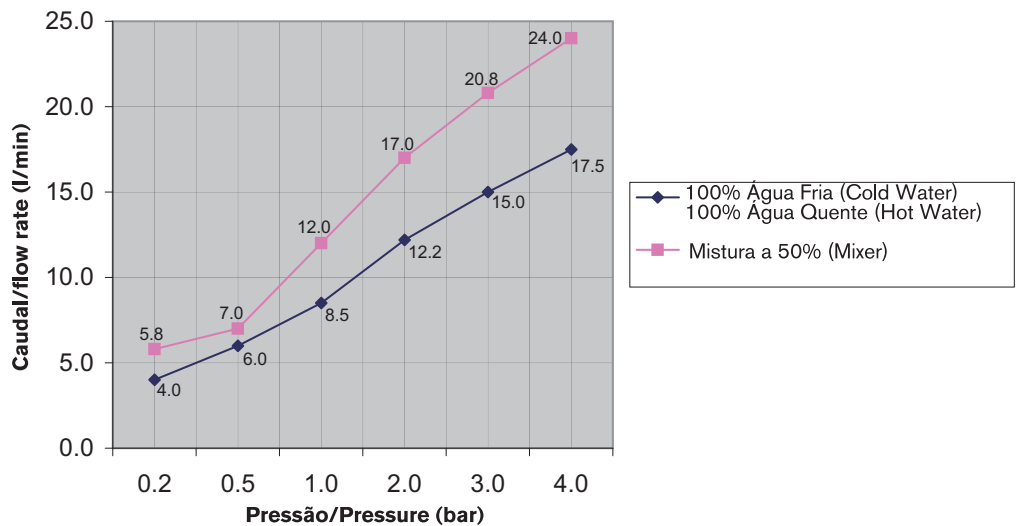

M10

Monocomando joystick Joystick single lever

nota/note: xxx representa diferentes acabamentos
xxx represent different finishes

www.cifial.eu
www.cifial.pt
www.cifial.pl
www.cifial.es
www.cifial.co.uk
www.cifialusa.com