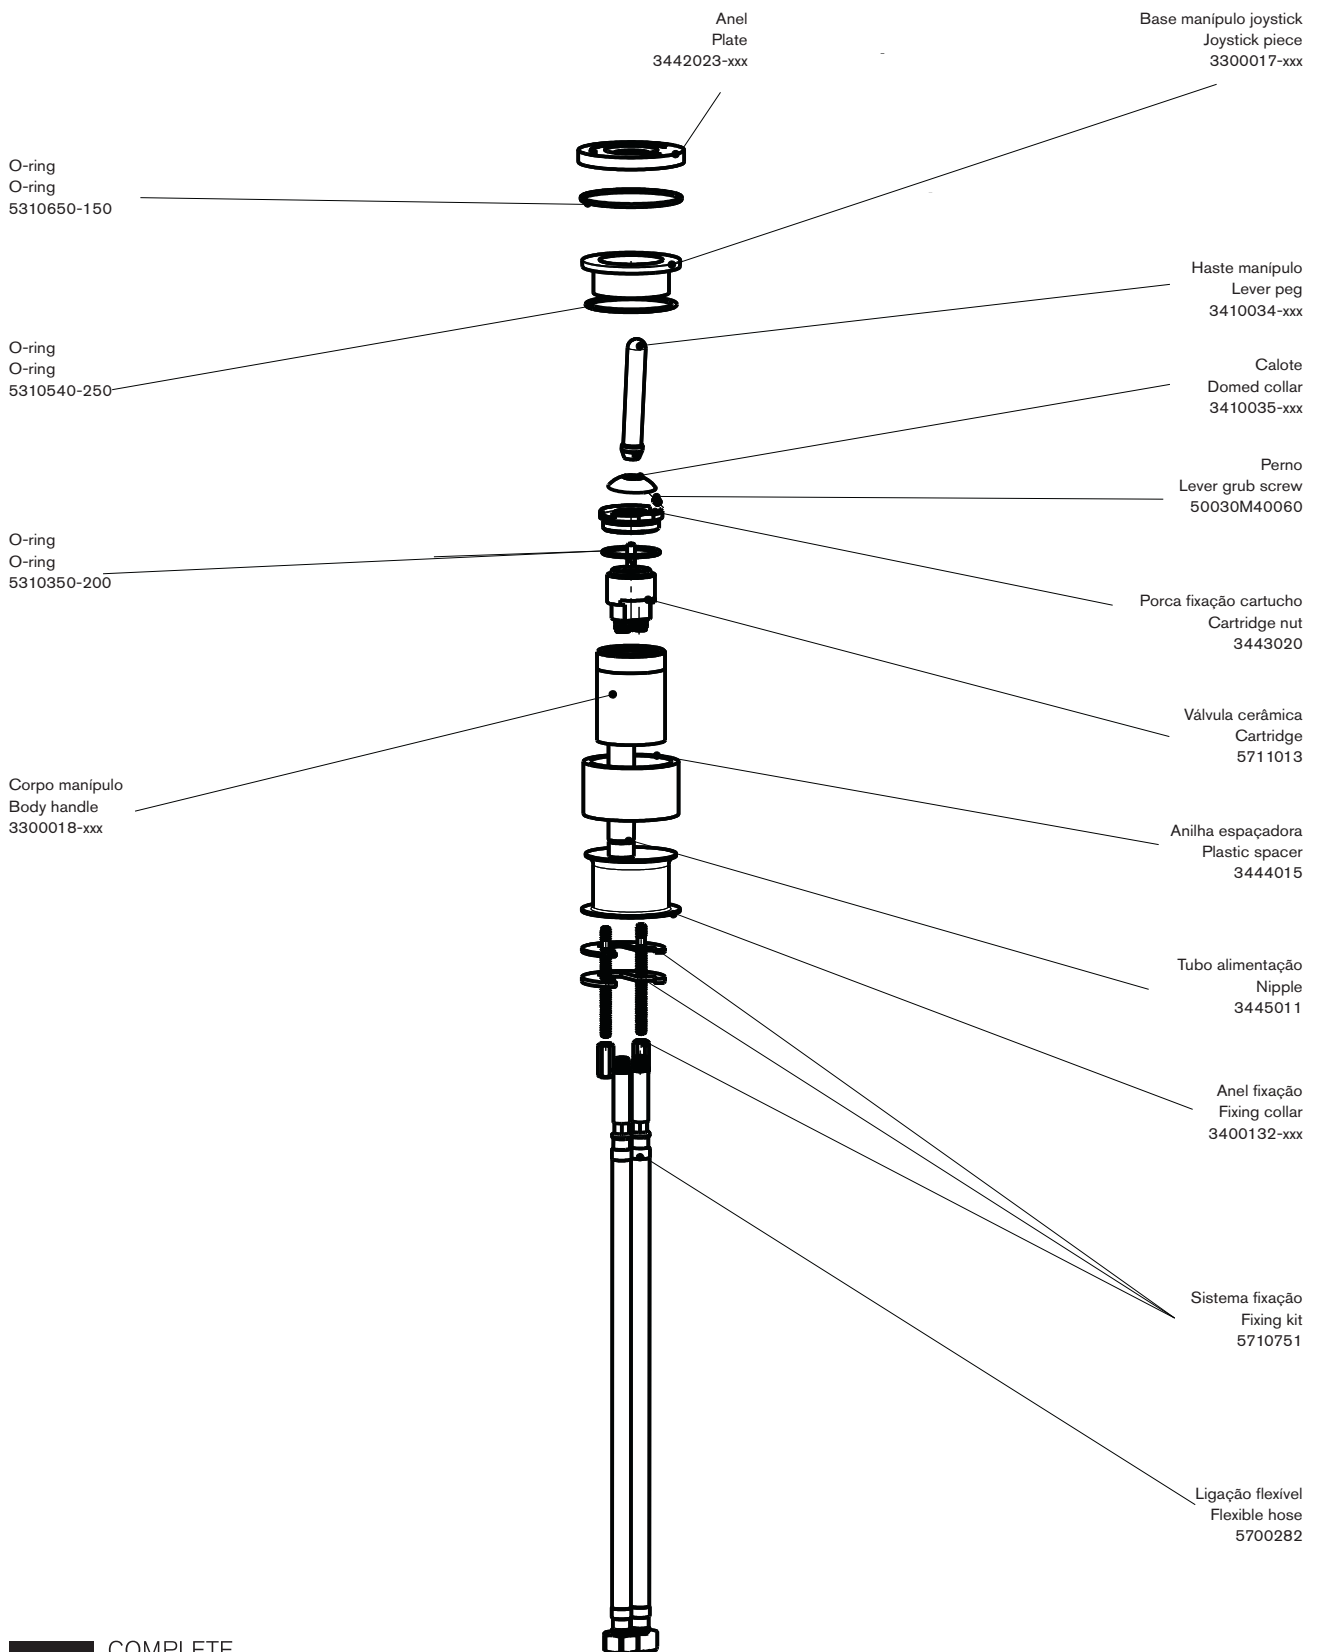

M10

Monocomando joystick Joystick single lever

nota/note: xxx representa diferentes acabamentos
xxx represent different finishes

www.cifial.eu
www.cifial.pt
www.cifial.pl
www.cifial.es
www.cifial.co.uk
www.cifialusa.com