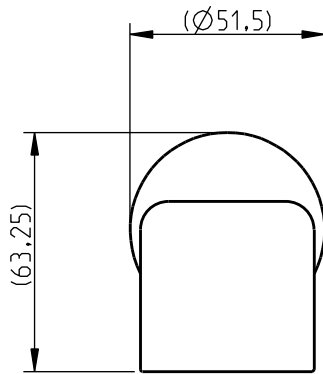

M3

Bica de parede Wall mount spout

dimensões / dimensions mm

nota/note: xxx representa diferentes acabamentos
xxx represent different finishes

parafuso (x2)
screw (x2)
5020261

O-ring
5310440-200

nipple
3445036

base para bica
spout base
3442052-xxx

bica
spout
3320097-xxx