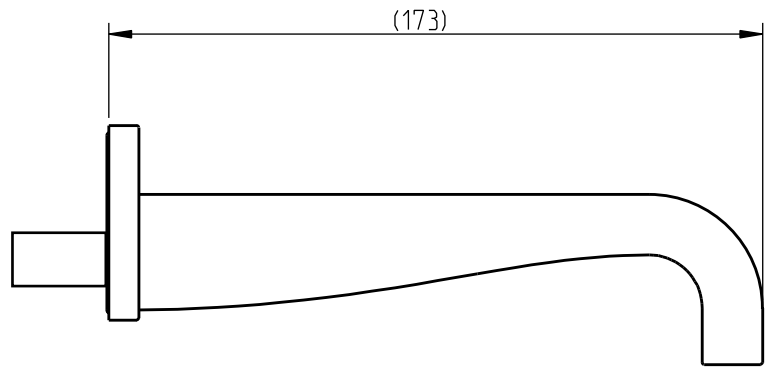

M3

Bica de parede Wall mount spout

dimensões / dimensions mm

nota/note: xxx representa diferentes acabamentos
xxx represent different finishes

parafuso (x2)
screw (x2)
5020261

O-ring
5310440-200

nipple
3445036

base para bica
spout base
3442052-xxx

bica
spout
3320097-xxx