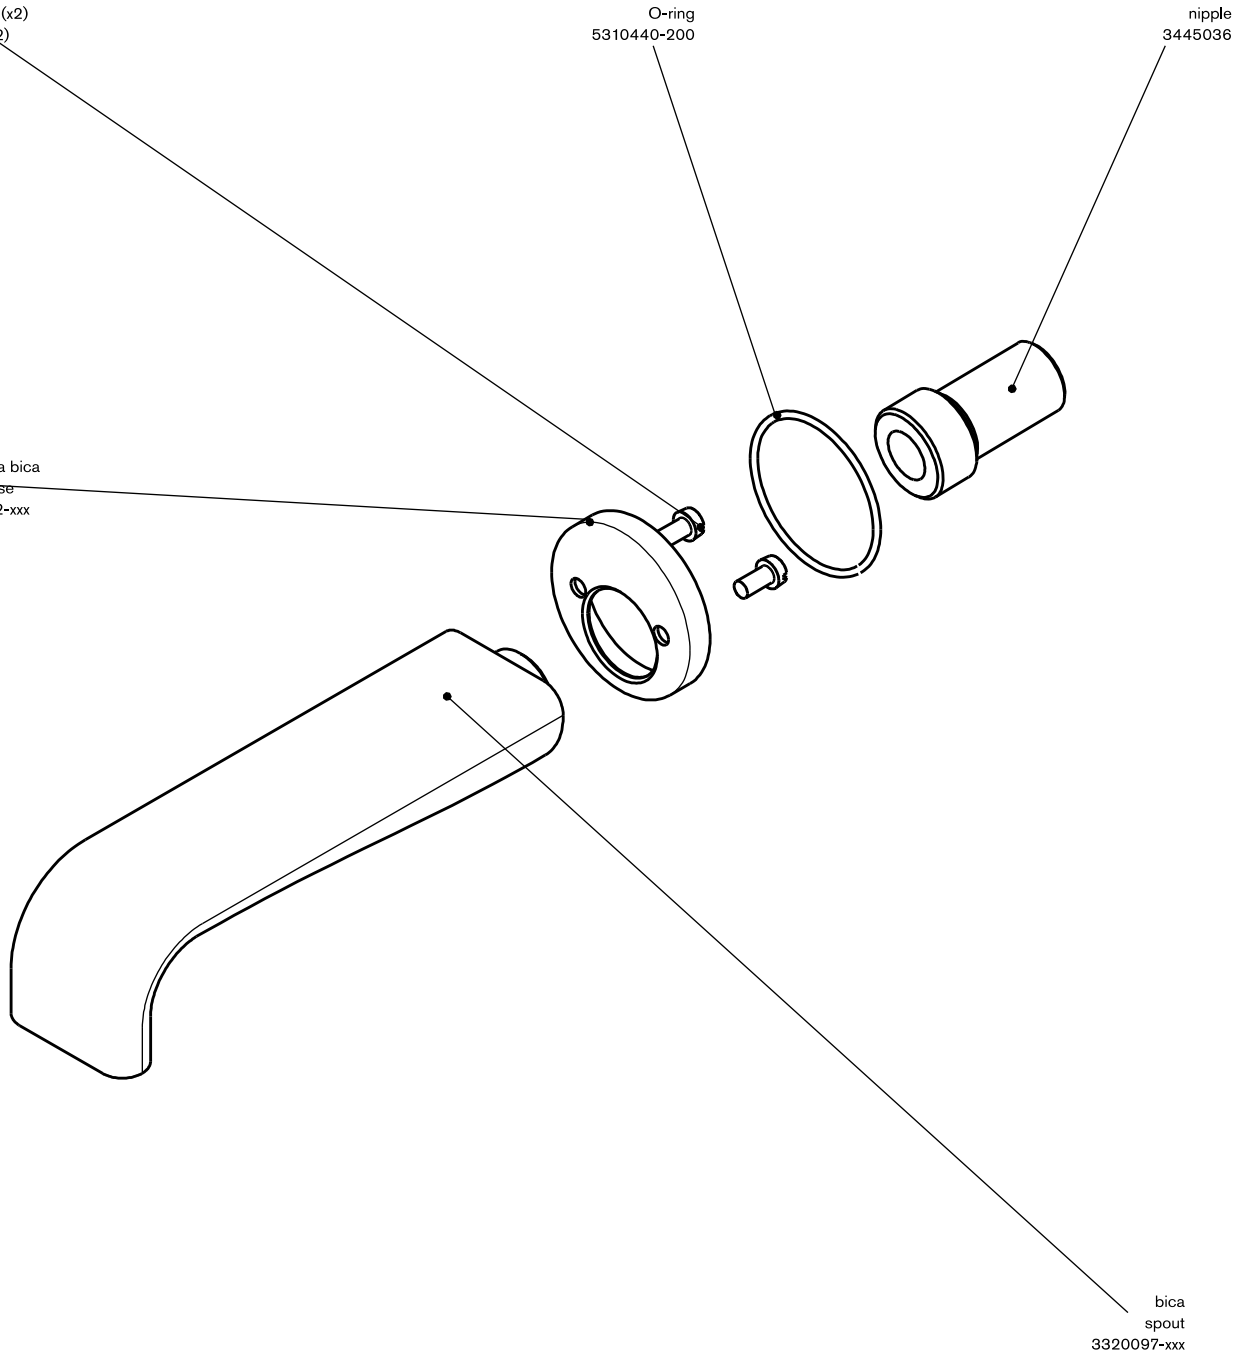

M3

Bica de parede Wall mount spout

dimensões / dimensions mm

nota/note: xxx representa diferentes acabamentos
xxx represent different finishes

parafuso (x2)
screw (x2)
5020261

O-ring
5310440-200

nipple
3445036

base para bica
spout base
3442052-xxx

bica
spout
3320097-xxx