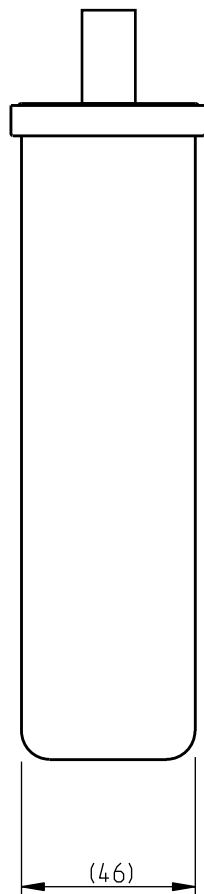

M3

Bica de parede Wall mount spout

dimensões / dimensions mm

nota/note: xxx representa diferentes acabamentos
xxx represent different finishes

parafuso (x2)
screw (x2)
5020261

O-ring
5310440-200

nipple
3445036

base para bica
spout base
3442052-xxx

bica
spout
3320097-xxx