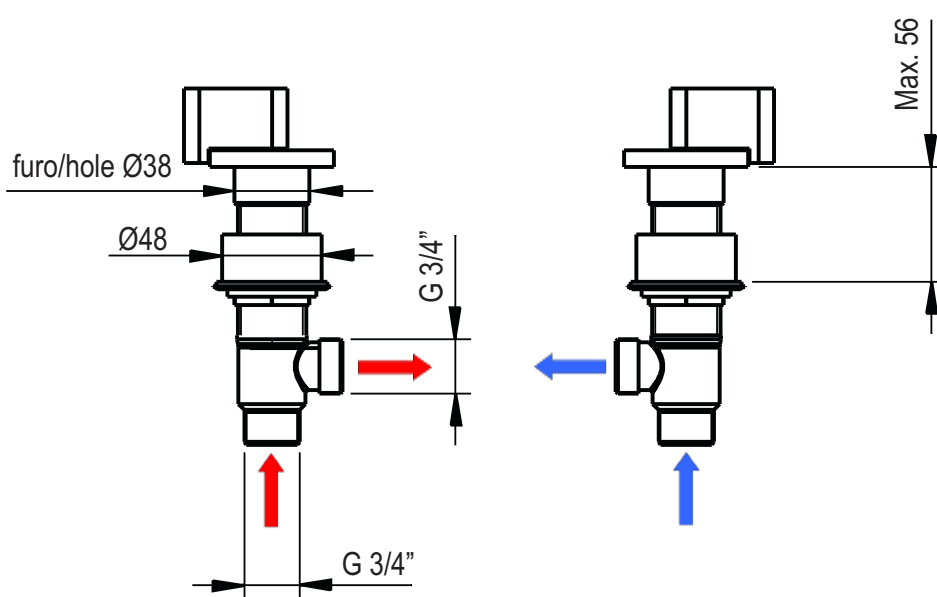

M3

Par de manípulos 3/4" Pair 3/4" deck valves

dimensões / dimensions mm

CIFIAL

www.cifial.pt | cifial@cifial.pt

cifial@cifial.es

www.cifial.co.uk | sales@cifial.co.uk

www.cifialusa.com

nota/note: xxx representa diferentes acabamentos
xxx represent different finishes

Parafuso (x2)
Screw (x2)
5020121

O-ring (x2)
O-ring (x2)
5310064-190

Tampa manípulo - fria
Handle top - cold
3410003-xxx

Corpo manípulo (x2)
Lever body (x2)
3411045-xxx

Tampa manípulo - quente
Handle top - hot
3410002-xxx

Roseta (x2)
Rosette (x2)
3442040-xxx

Conjunto válvula esquerda
Left hand valve assembly
3520099

Conjunto válvula direita
Right hand valve assembly
3530099