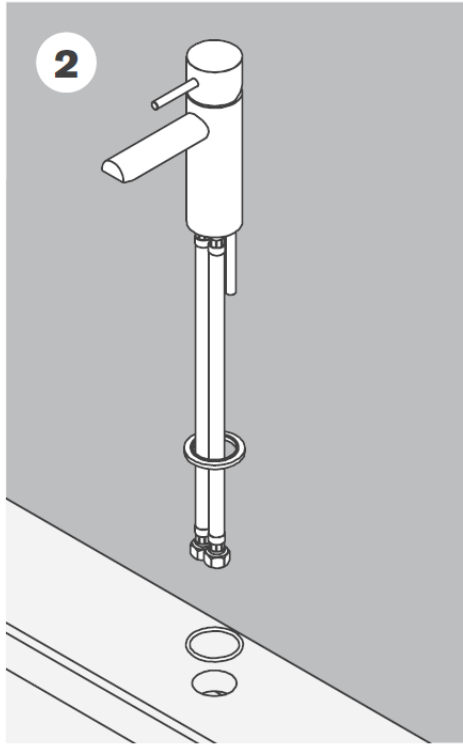

M2 Mini Round

Mono Basin Mixer

Code: 32400M2

Care guide