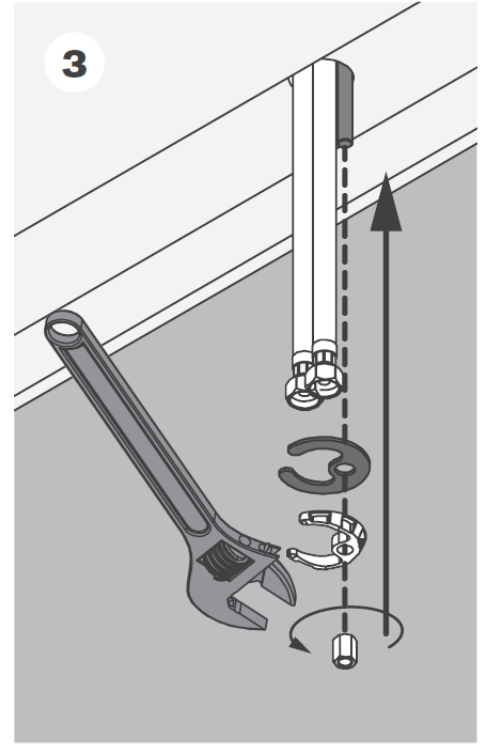

M2 Mini Round

Mono Basin Mixer

Code: 32400M2

Care guide