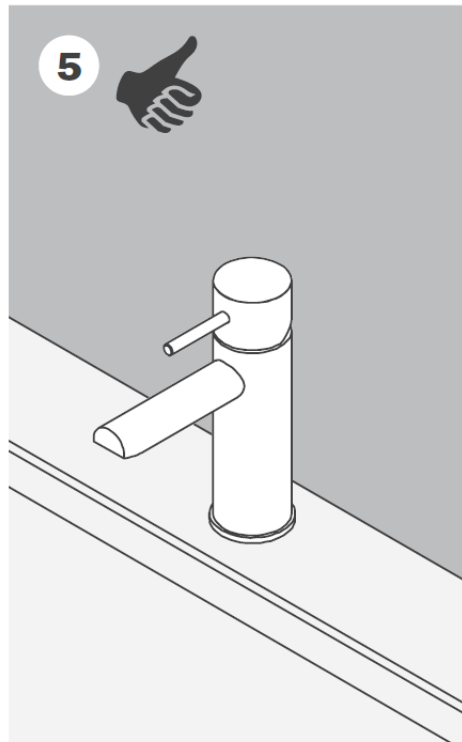

M2 Mini Round

Mono Basin Mixer

Code: 32400M2

Care guide