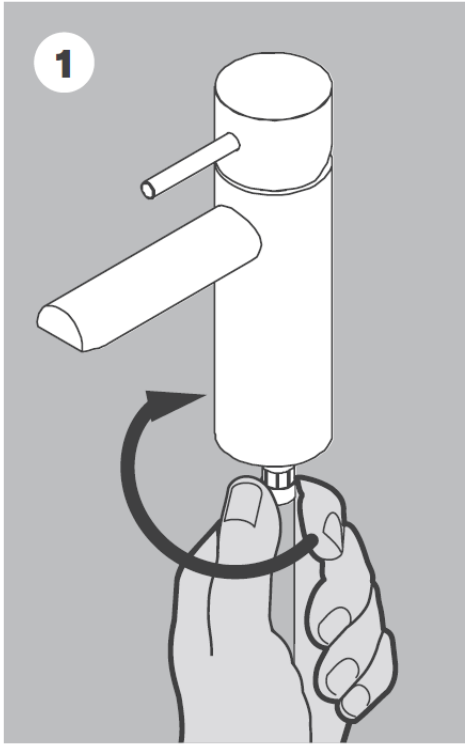

M2 Mini Round

Mono Basin Mixer

Code: 32400M2

Care guide