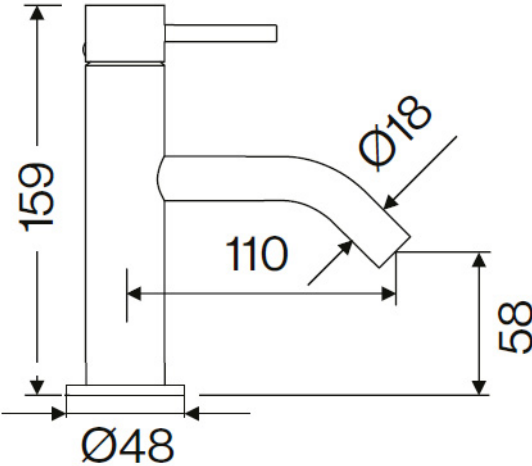

M2 Mini Round

Mono Basin Mixer

Code: 32400M2

Care guide