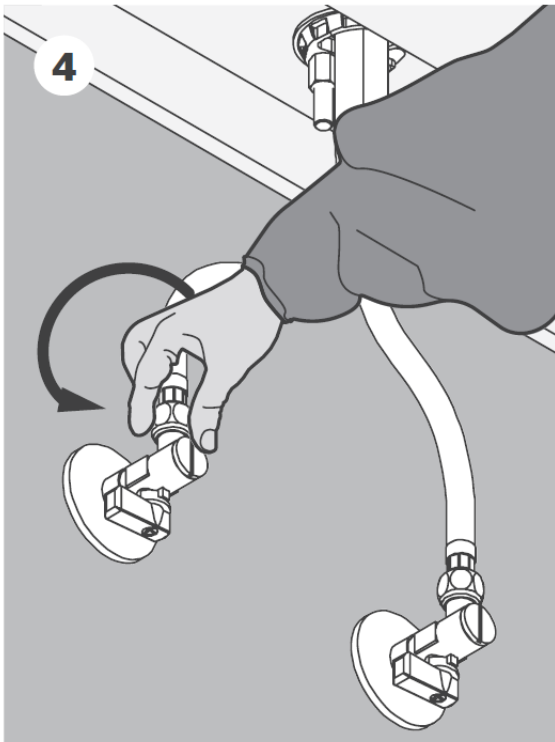

M2 Mini Round

Mono Basin Mixer

Code: 32400M2

Care guide