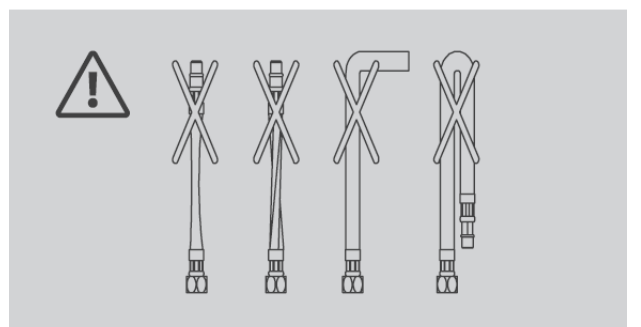

M2 Mini Round

Mono Basin Mixer

Code: 32400M2

Care guide