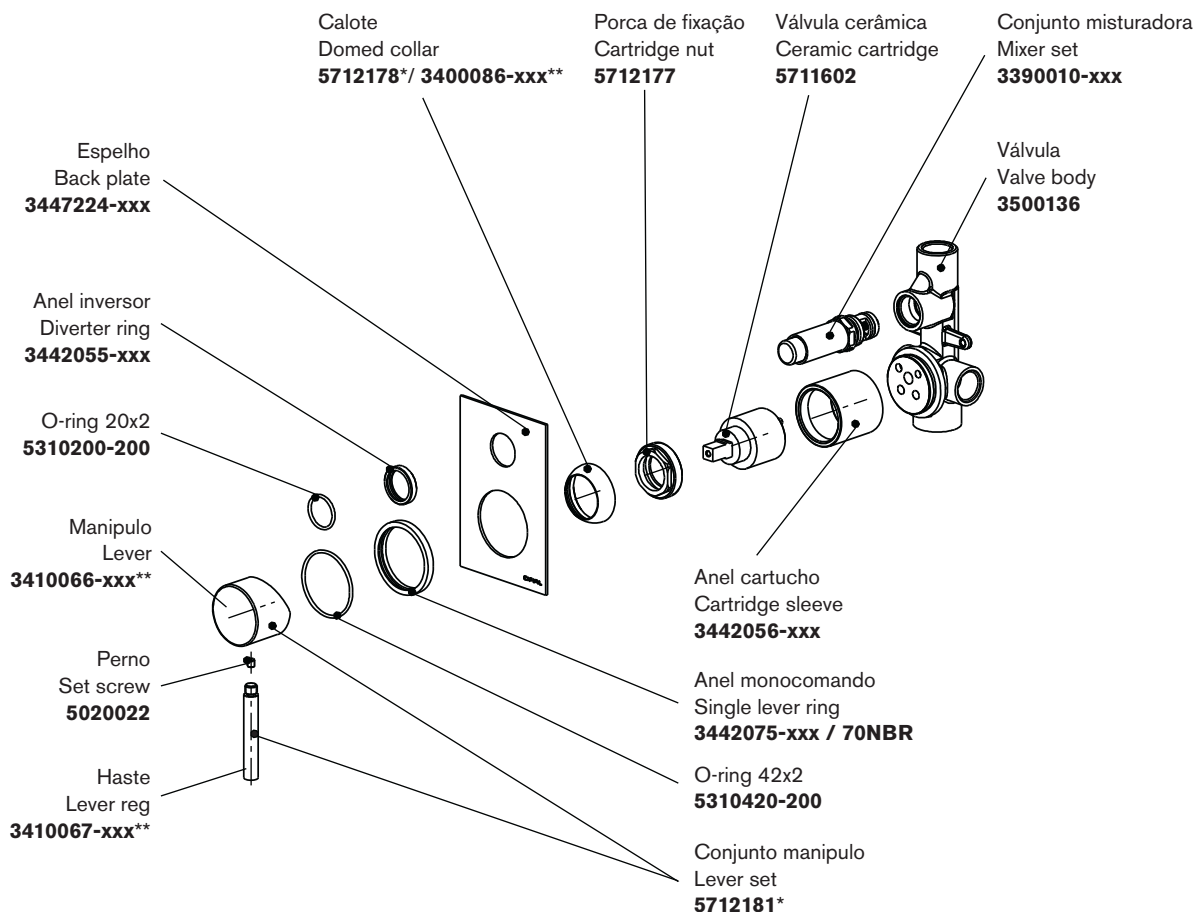

STYLE 25 / MINI

Monocomando banho/duche embutido / Concealed bath/shower valve

CIFIAL

www.cifial.eu
www.cifial.pt
www.cifial.pl
www.cifial.es
www.cifial.co.uk
www.cifialusa.com

Nota/ Note:
dimensões em mm
dimensions in mm

* Para o acabamento 625 / For 625 finish

** Para o acabamento 620 / For 620 finish

www.cifial.eu
www.cifial.pt
www.cifial.pl
www.cifial.es
www.cifial.co.uk
www.cifialusa.com

Nota/ Note:
xxx indica o código do acabamento
xxx represent different finishes