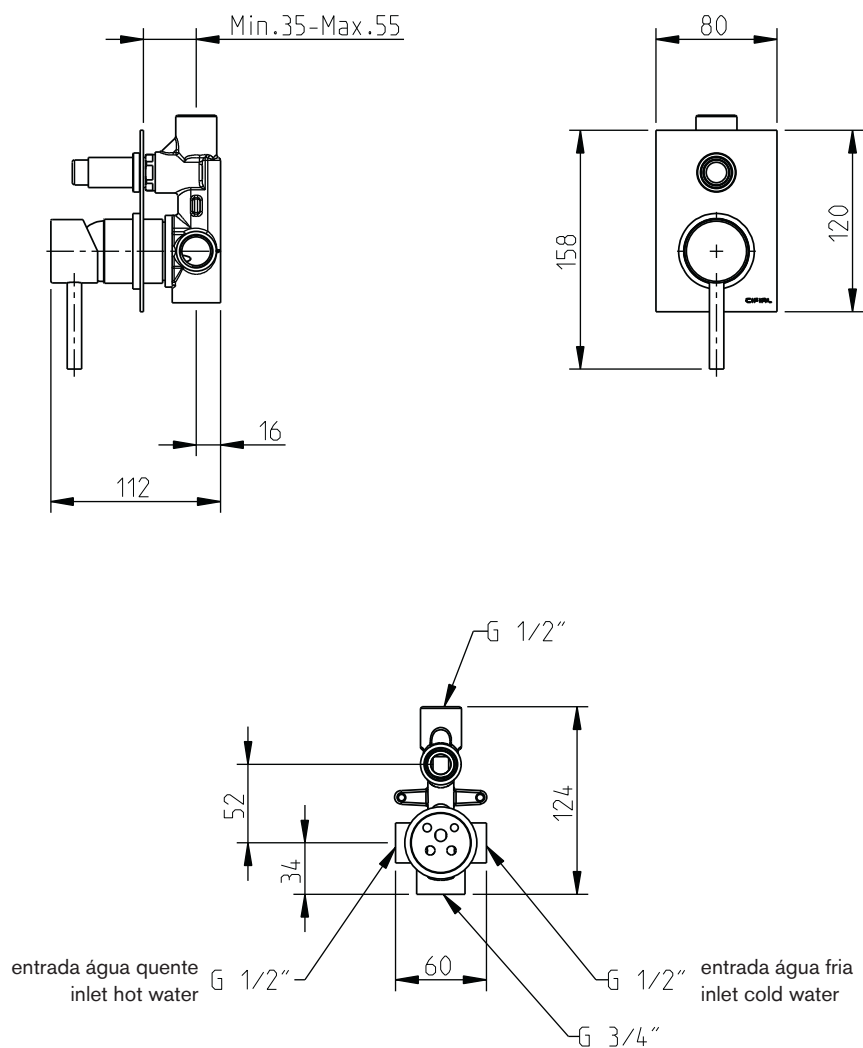

STYLE 25 / MINI

Monocomando banho/duche embutido / Concealed bath/shower valve

CIFIAL

www.cifial.eu
www.cifial.pt
www.cifial.pl
www.cifial.es
www.cifial.co.uk
www.cifialusa.com

Nota/ Note:
dimensões em mm
dimensions in mm