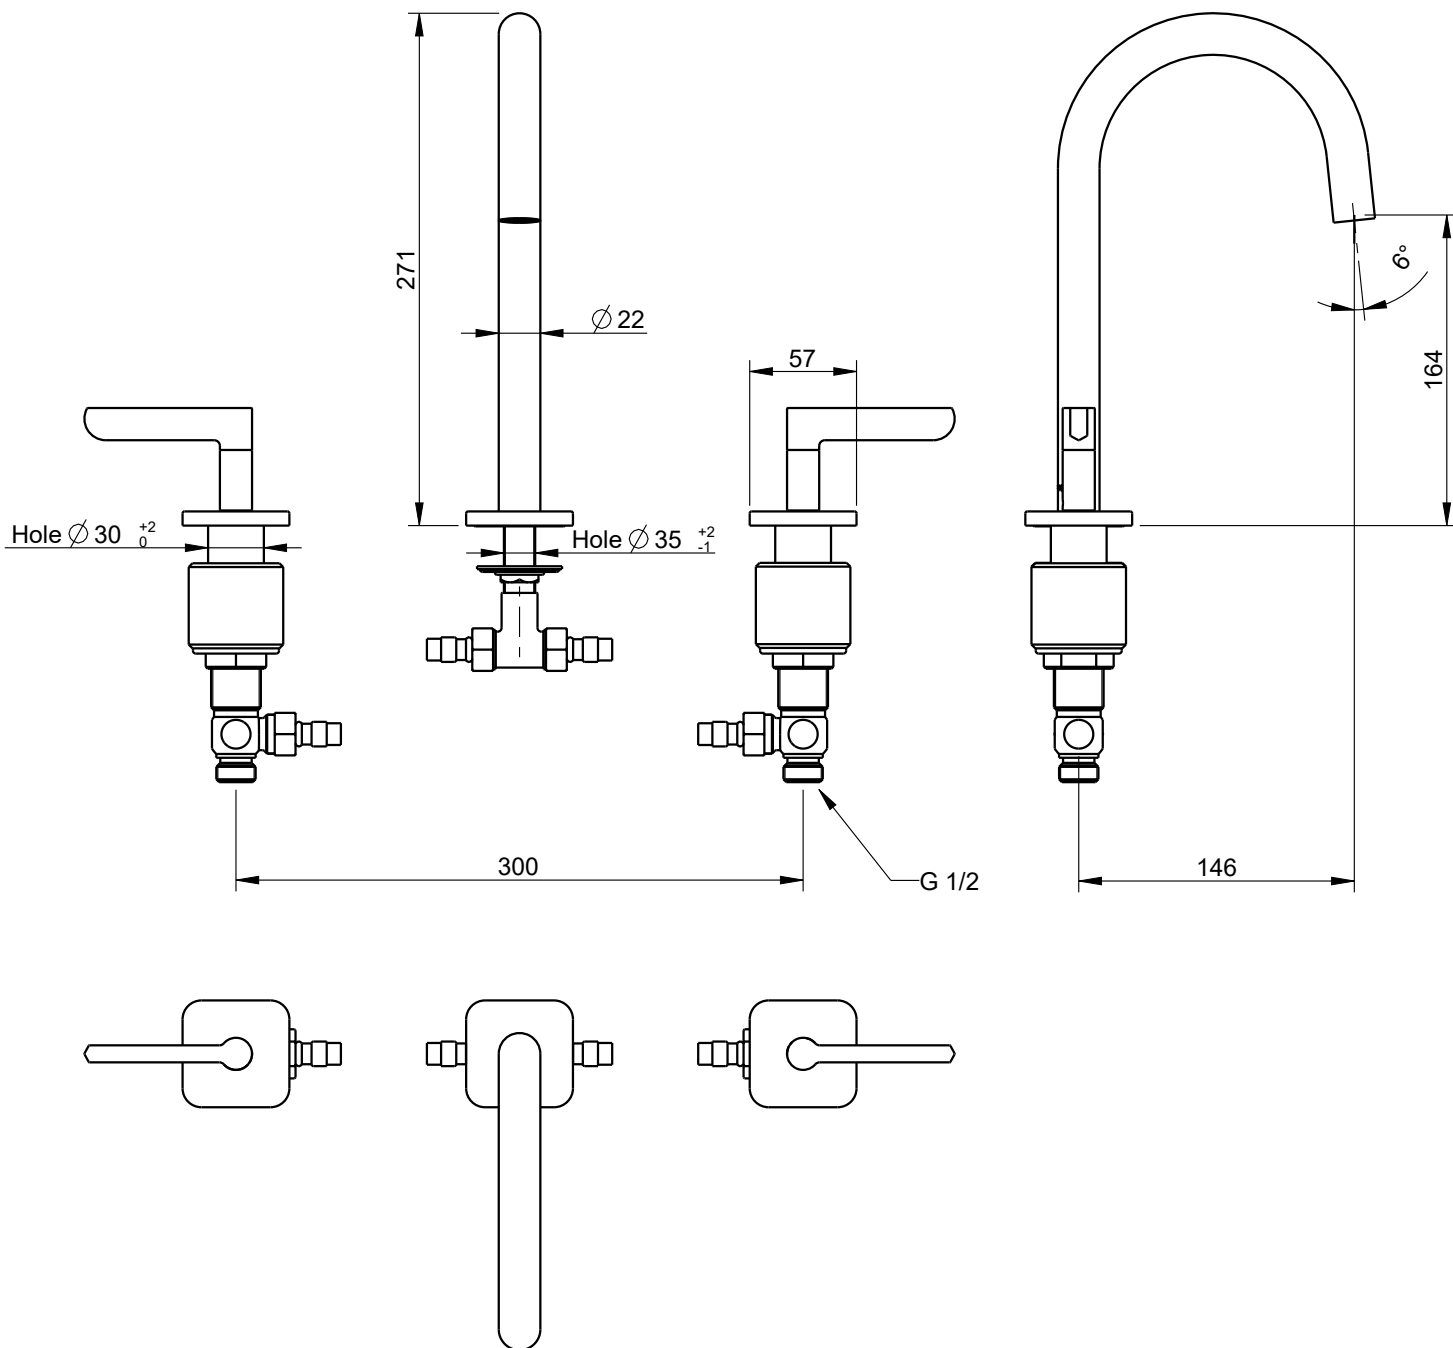

TX 300

Mist. lav. 3f balcão TX 300

3 hole deck basin TX300

Nota/Note:

xxx representa diferentes acabamentos
xxx represents different finishes

Instalador/Installer:

Por favor entregue todas as especificações que acompanham o produto ao seu proprietário.
Please leave all leaflets with the building owner to file for future reference.

dimensões/dimensions: mm

TX 300

Mist. lav. 3f balcão TX 300

3 hole deck basin TX300

Code	Designation
5713025	PCA aerator of 5l/min (ASSEMBLED)
5713132	Aerator free flow with optimal performance from 0.2 to 1 bar