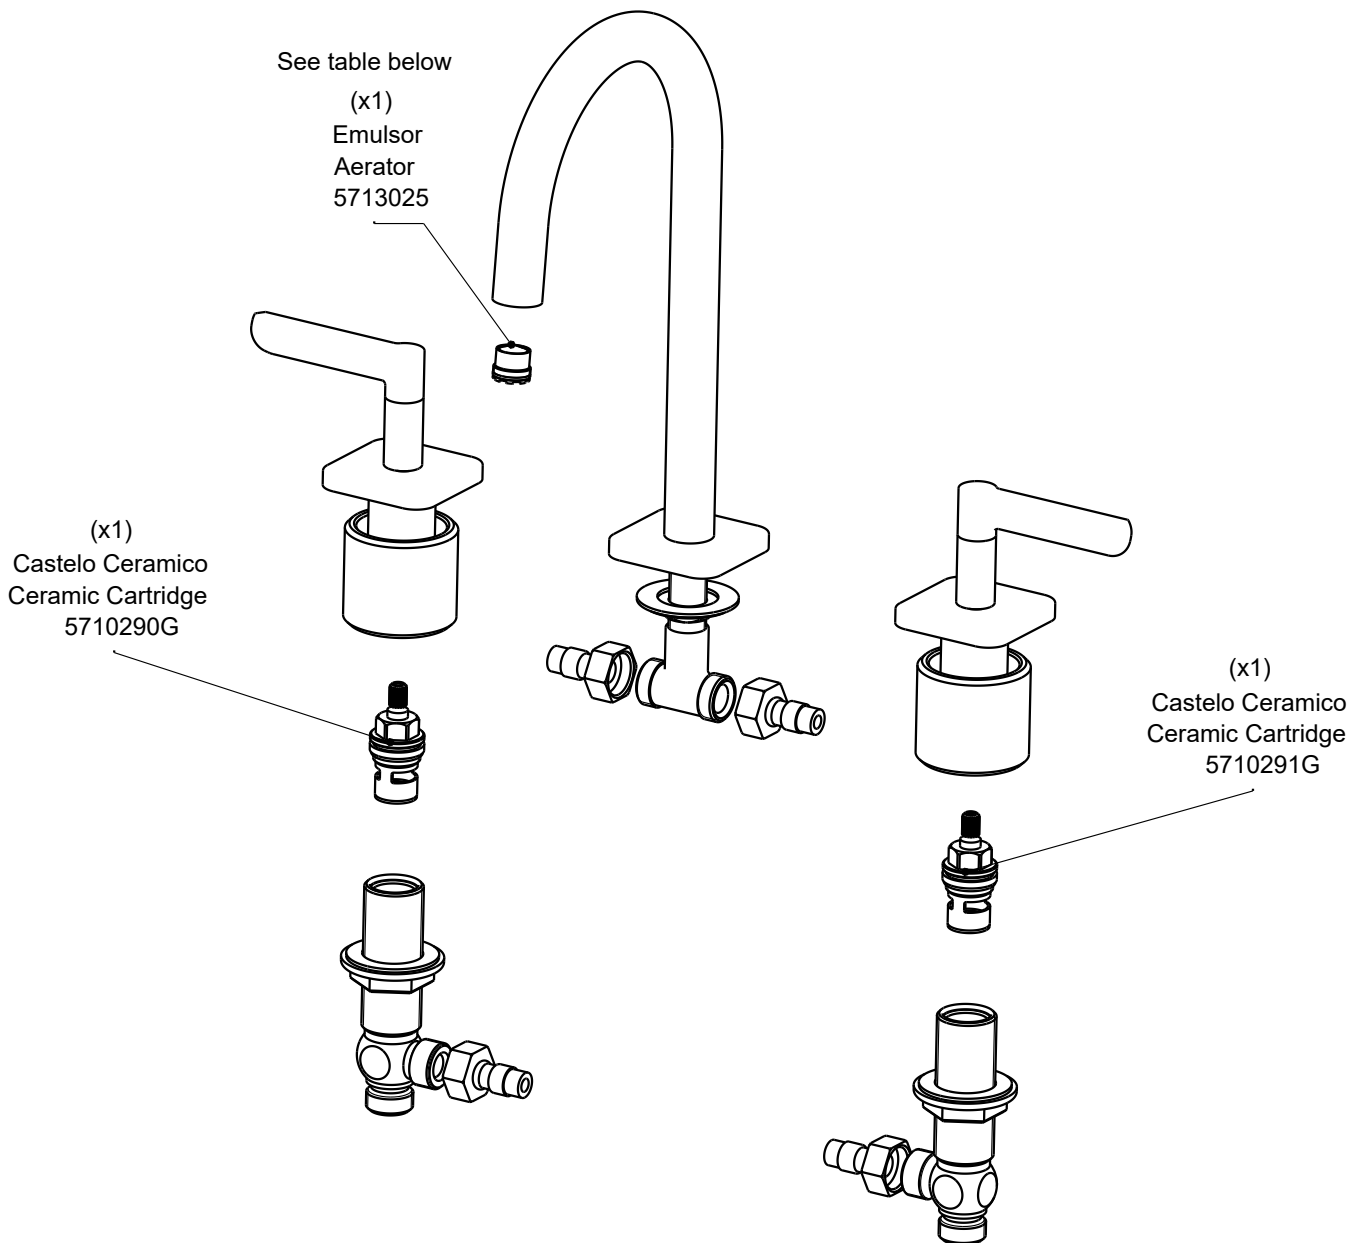

TX 300

Mist. lav. 3f balcão TX 300

3 hole deck basin TX300

Nota/Note:

xxx representa diferentes acabamentos
xxx represents different finishes

Instalador/Installer:

Por favor entregue todas as especificações que acompanham o produto ao seu proprietário.
Please leave all leaflets with the building owner to file for future reference.

dimensões/dimensions: mm

TX 300

Mist. lav. 3f balcão TX 300

3 hole deck basin TX300

Code	Designation
5713025	PCA aerator of 5l/min (ASSEMBLED)
5713132	Aerator free flow with optimal performance from 0.2 to 1 bar