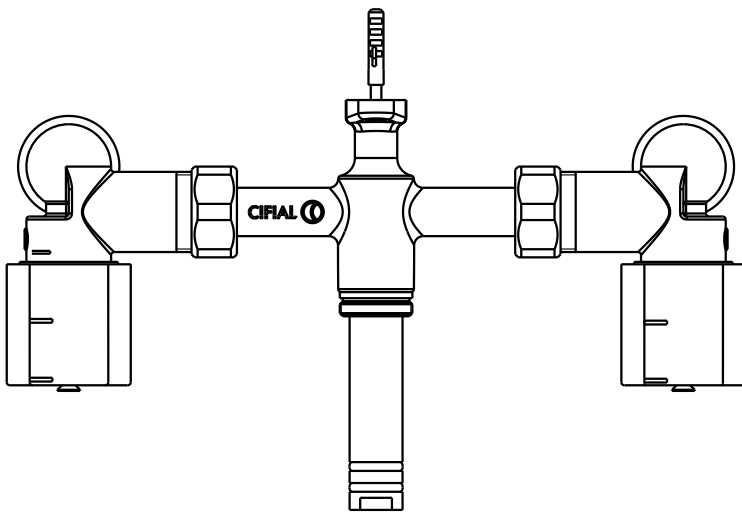

Misturadora de banheira 3f de parede c/ muleta
3 hole wall mounted bath mixer w/ lever

Medidas de Atravancamento: Embutido
General measurements: Rough

Nota/Note:

xxx representa diferentes acabamentos
xxx represents different finishes