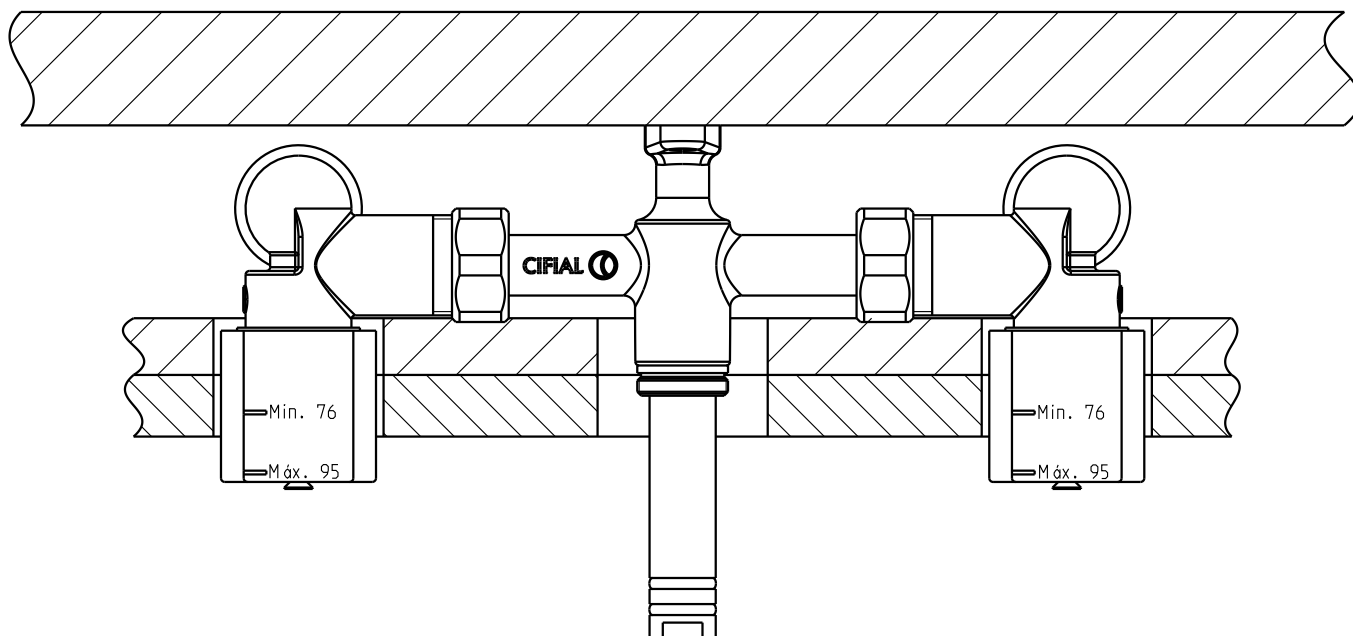

TX 300

31203TX-XXX

Misturadora de banheira 3f de parede c/ muleta
3 hole wall mounted bath mixer w/ lever

Instruções de instalação: Embutido
Installation Instructions: Rough

PT:

—PROTEÇÕES DE OBRA:

O corpo da válvula deve ficar instalado de modo a que a parede exterior se situe entre os valores min. 76mm e máx. 95mm, como indicado na imagem em baixo.

Valor ideal: 85,5mm.

EN:

—PROTECTION COVERS:

The valve should be installed so that the outer wall is between the values of min. 76mm and max. 95mm, as shown in the image below.

Optimal value: 85,5mm

Nota/Note:

dimensões/dimensions: mm