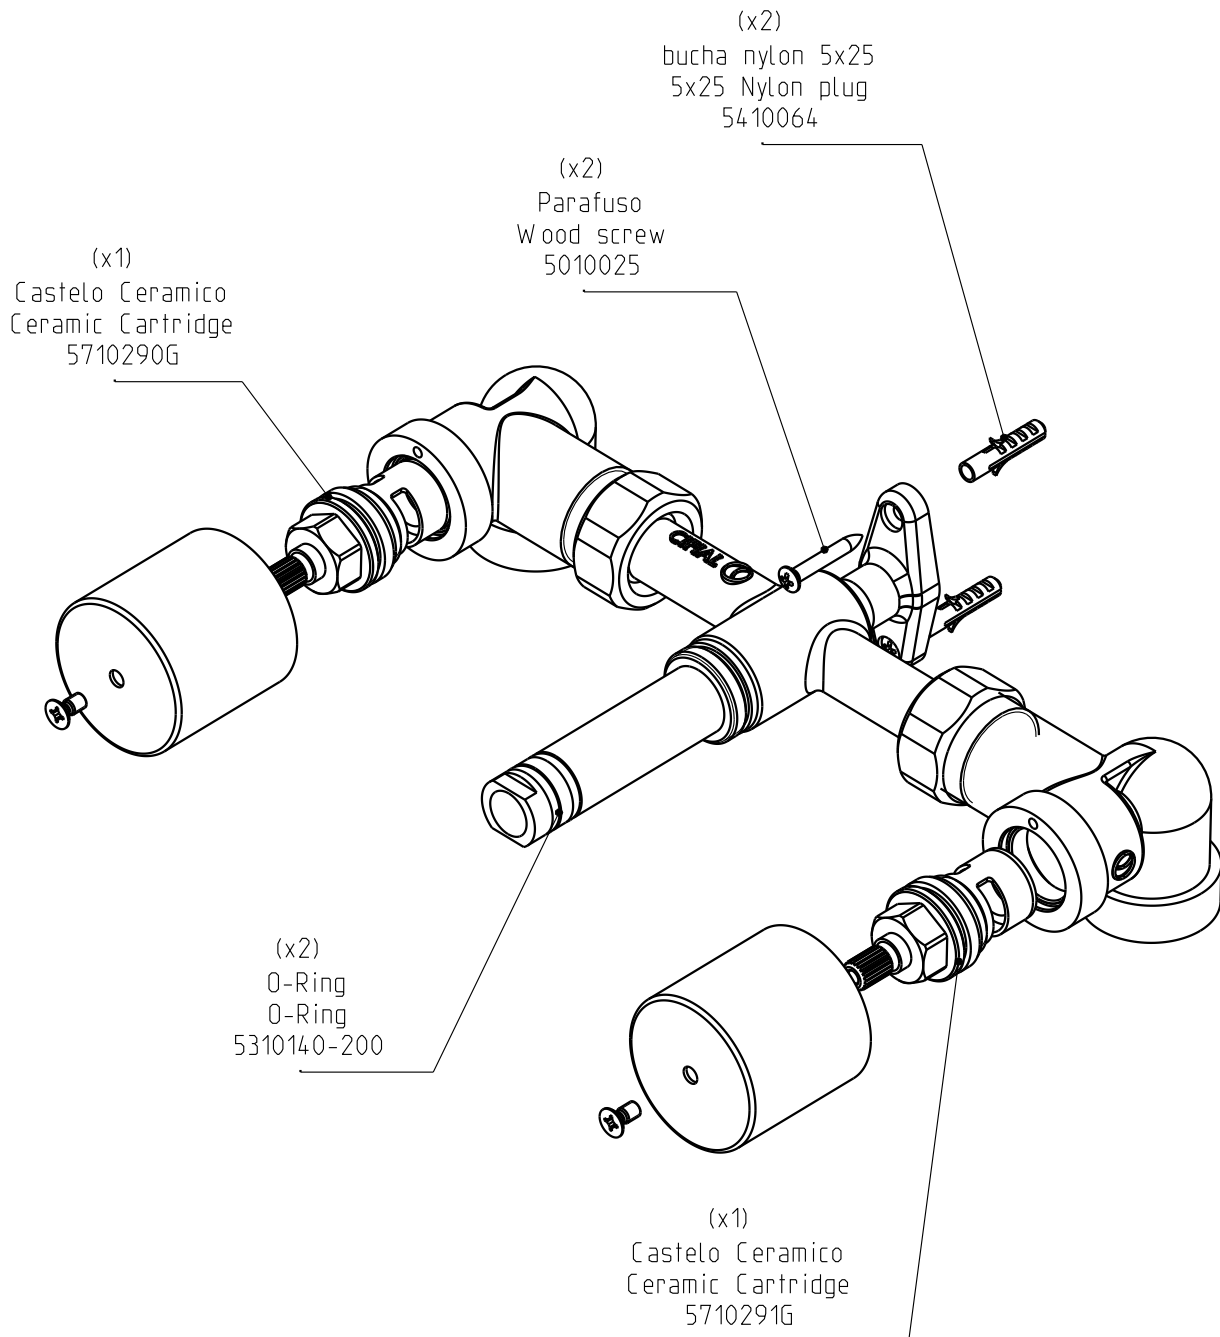

TX 300

31203TX-XXX

Misturadora de banheira 3f de parede c/ muleta
3 hole wall mounted bath mixer w/ lever

Vista explodida: Embutido
Exploded view: Rough

Nota/Note:

xxx representa diferentes acabamentos
xxx represents different finishes

Instalador/Installer:

Por favor entregue todas as especificações que acompanham o produto ao seu proprietário.
Please leave all leaflets with the building owner to file for future reference.

dimensões/dimensions: mm