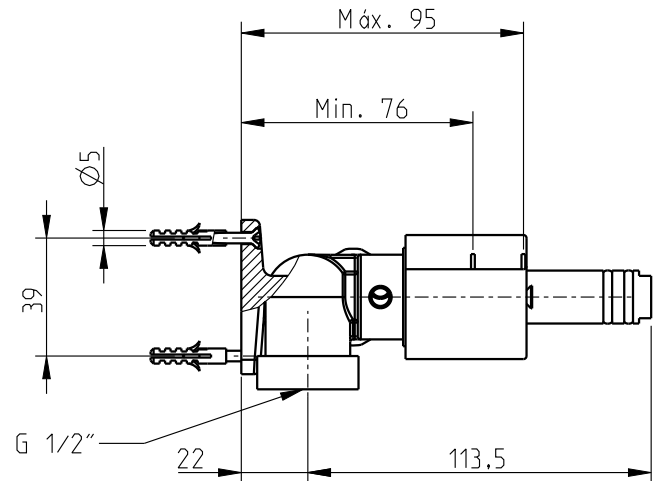

Misturadora de banheira 3f de parede c/ muleta
3 hole wall mounted bath mixer w/ lever

Medidas de Atravancamento: Embutido
General measurements: Rough

Nota/Note:

xxx representa diferentes acabamentos
xxx represents different finishes