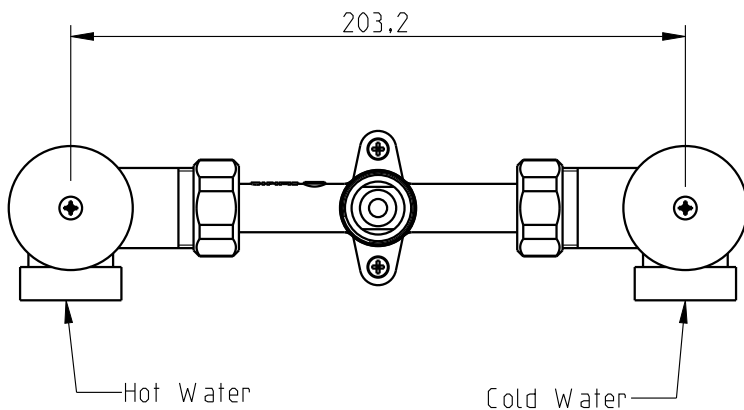

Misturadora de banheira 3f de parede c/ muleta
3 hole wall mounted bath mixer w/ lever

Medidas de Atravancamento: Embutido
General measurements: Rough

Nota/Note:

xxx representa diferentes acabamentos
xxx represents different finishes