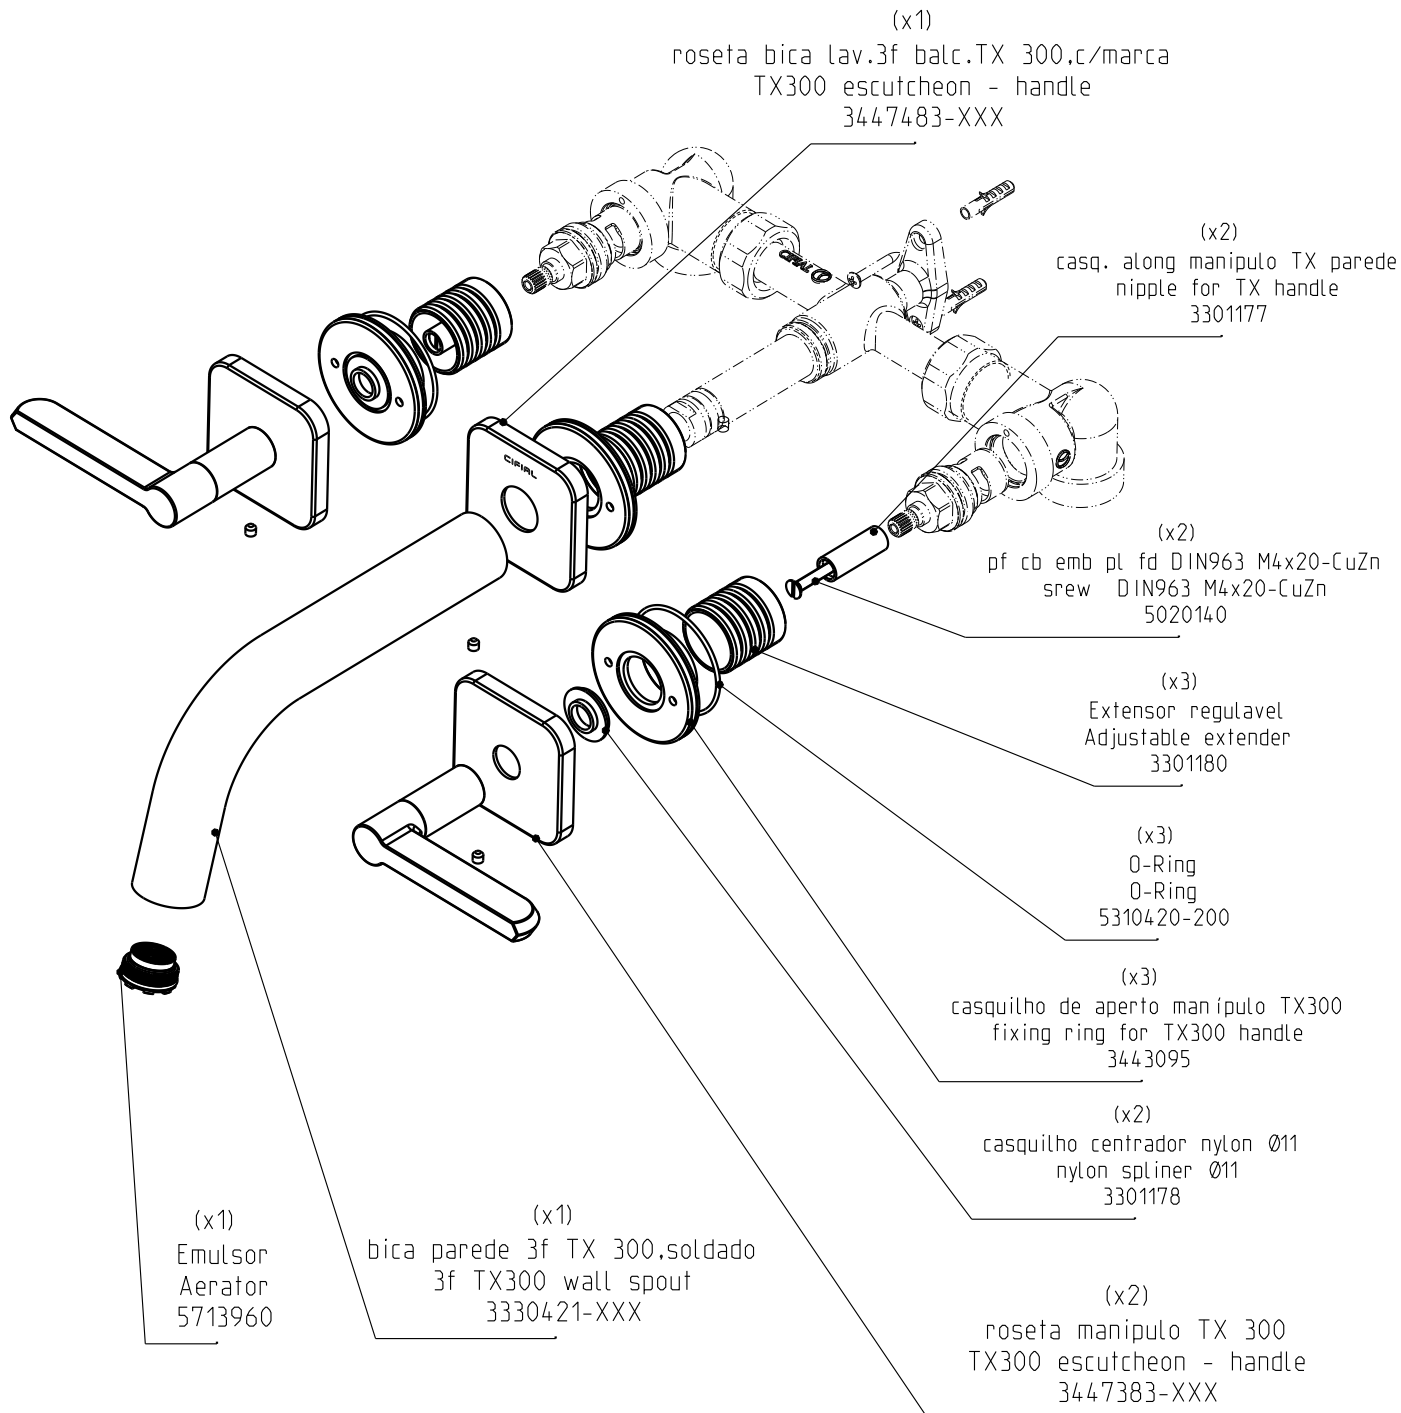

TX 300

31203TX-XXX

Misturadora de banheira 3f de parede c/ muleta
3 hole wall mounted bath mixer w/ lever

Medidas de Atravancamento: Exposto
General measurements: Trim set

Nota/Note:

xxx representa diferentes acabamentos
xxx represents different finishes

TX 300

31203TX-XXX

Misturadora de banheira 3f de parede c/ muleta
3 hole wall mounted bath mixer w/ lever

Vista explodida: Exposto
Exploded View: Trim set

Nota/Note:

xxx representa diferentes acabamentos
xxx represents different finishes

Misturadora de banheira 3f de parede c/ muleta
3 hole wall mounted bath mixer w/ lever

Medidas de Atravancamento: Embutido
General measurements: Rough

Nota/Note:

xxx representa diferentes acabamentos
xxx represents different finishes

dimensões/dimensions: mm