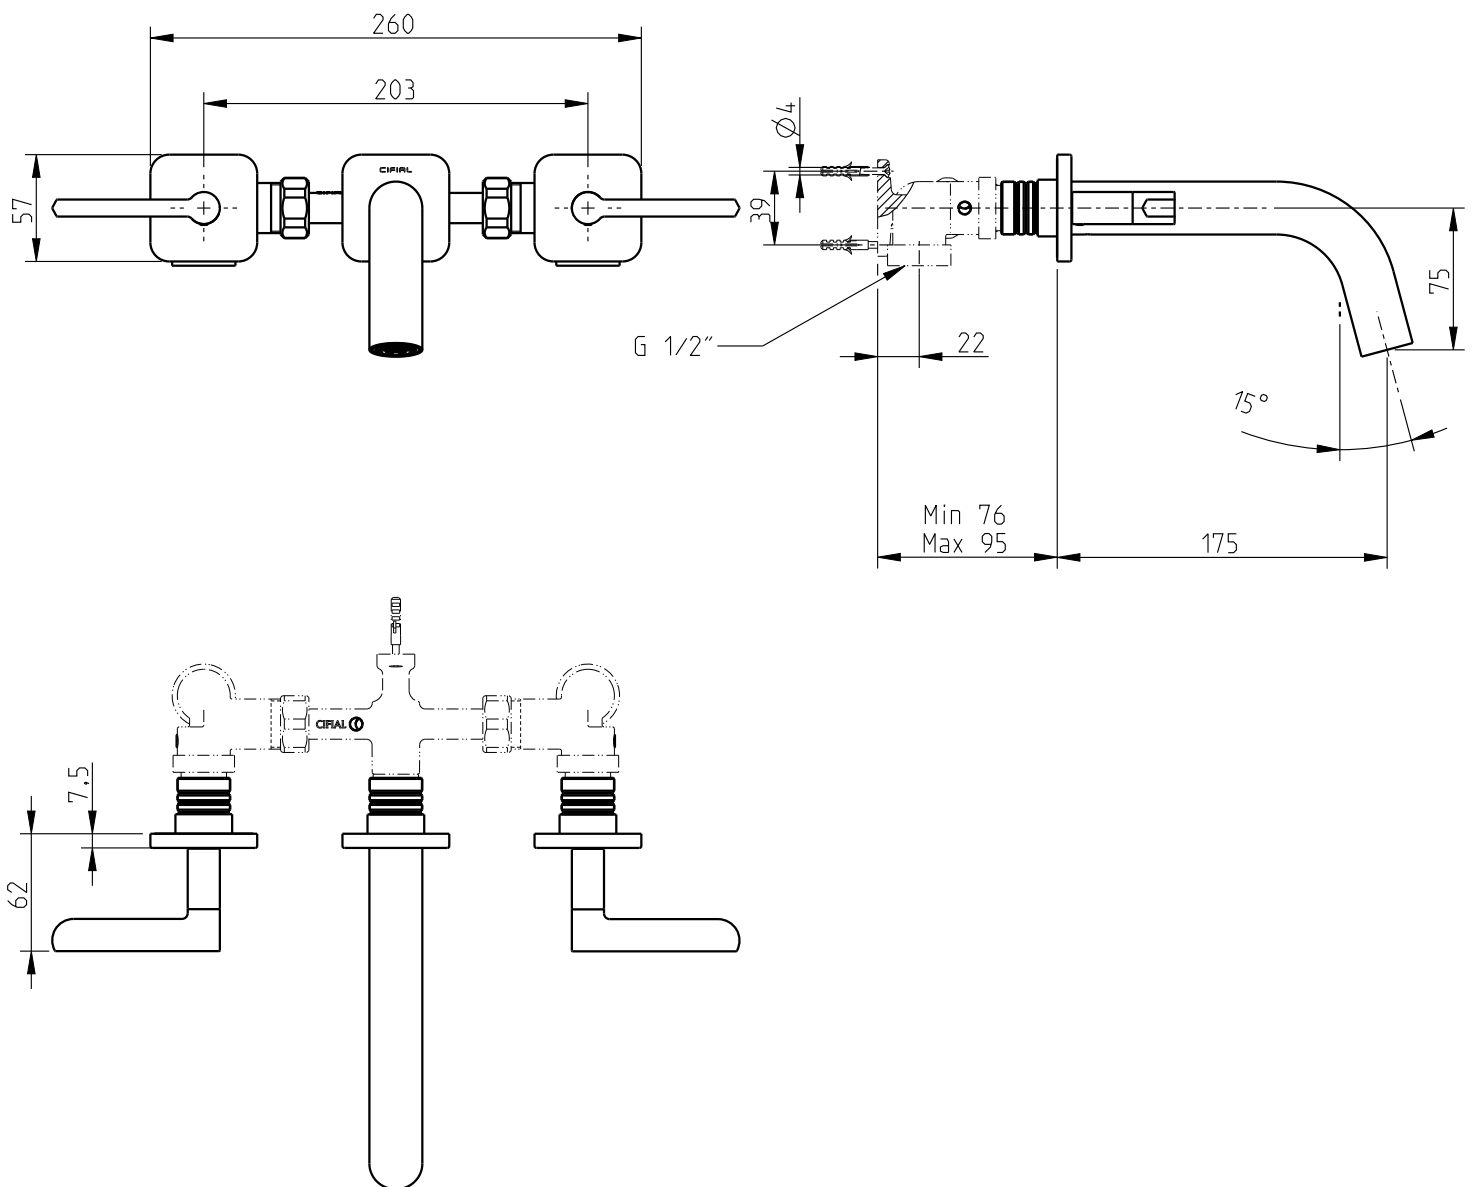

TX 300

31203TX-XXX

Misturadora de banheira 3f de parede c/ muleta
3 hole wall mounted bath mixer w/ lever

Medidas de Atravancamento: Exposto
General measurements: Trim set

Nota/Note:

xxx representa diferentes acabamentos
xxx represents different finishes

TX 300

31203TX-XXX

Misturadora de banheira 3f de parede c/ muleta
3 hole wall mounted bath mixer w/ lever

Vista explodida: Exposto
Exploded View: Trim set

Nota/Note:

xxx representa diferentes acabamentos
xxx represents different finishes

Misturadora de banheira 3f de parede c/ muleta
3 hole wall mounted bath mixer w/ lever

Medidas de Atravancamento: Embutido
General measurements: Rough

Nota/Note:

xxx representa diferentes acabamentos
xxx represents different finishes

dimensões/dimensions: mm