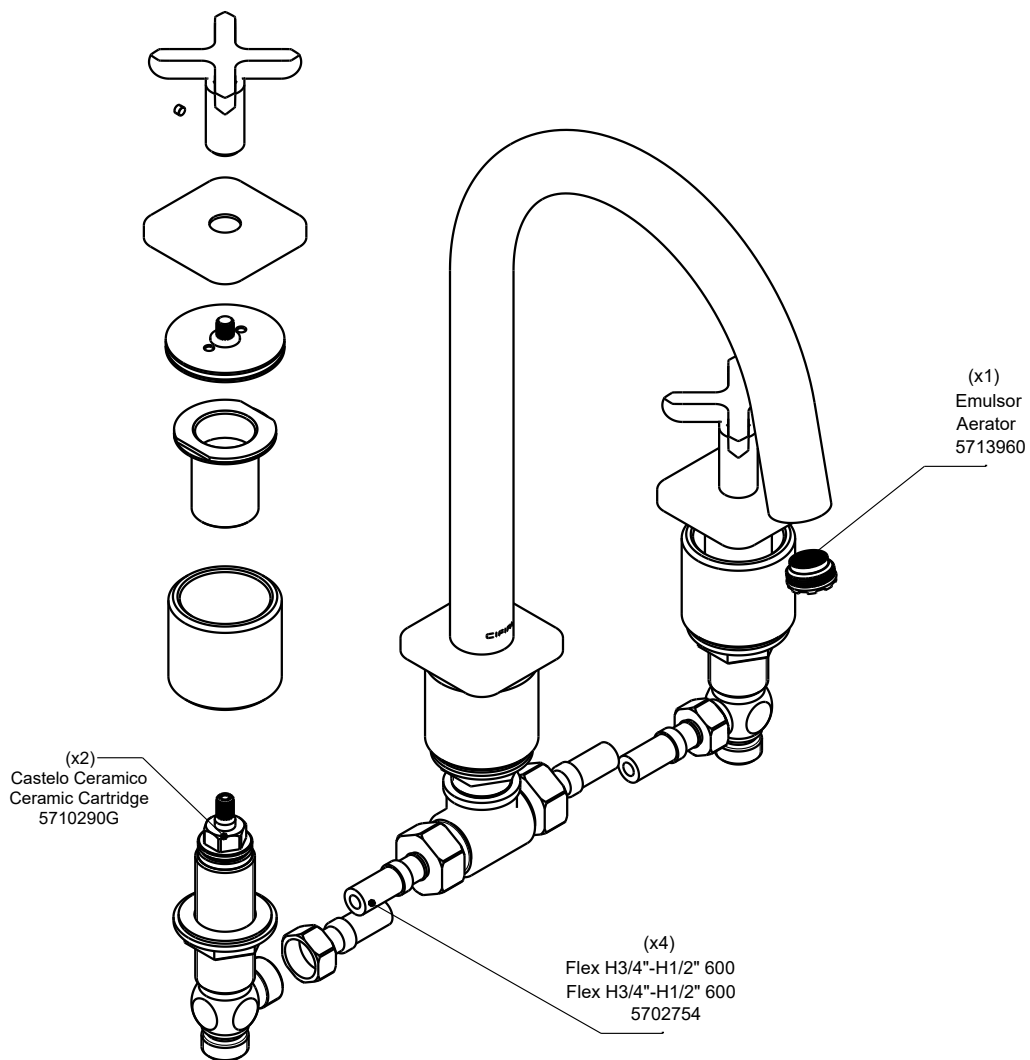

TX 300

31430TX-XXX

Misturadora de banheira / balcão 3f

3 holes deck bath mixer

Nota/Note:

xxx representa diferentes acabamentos
xxx represents different finishes

Instalador/Installer:

Por favor entregue todas as especificações que acompanham o produto ao seu proprietário.
Please leave all leaflets with the building owner to file for future reference.

dimensões/dimensions: mm

TX 300

31430TX-XXX

Misturadora de banheira / balcão 3f

3 holes deck bath mixer

Nota/Note:

xxx representa diferentes acabamentos
xxx represents different finishes

Instalador/Installer: