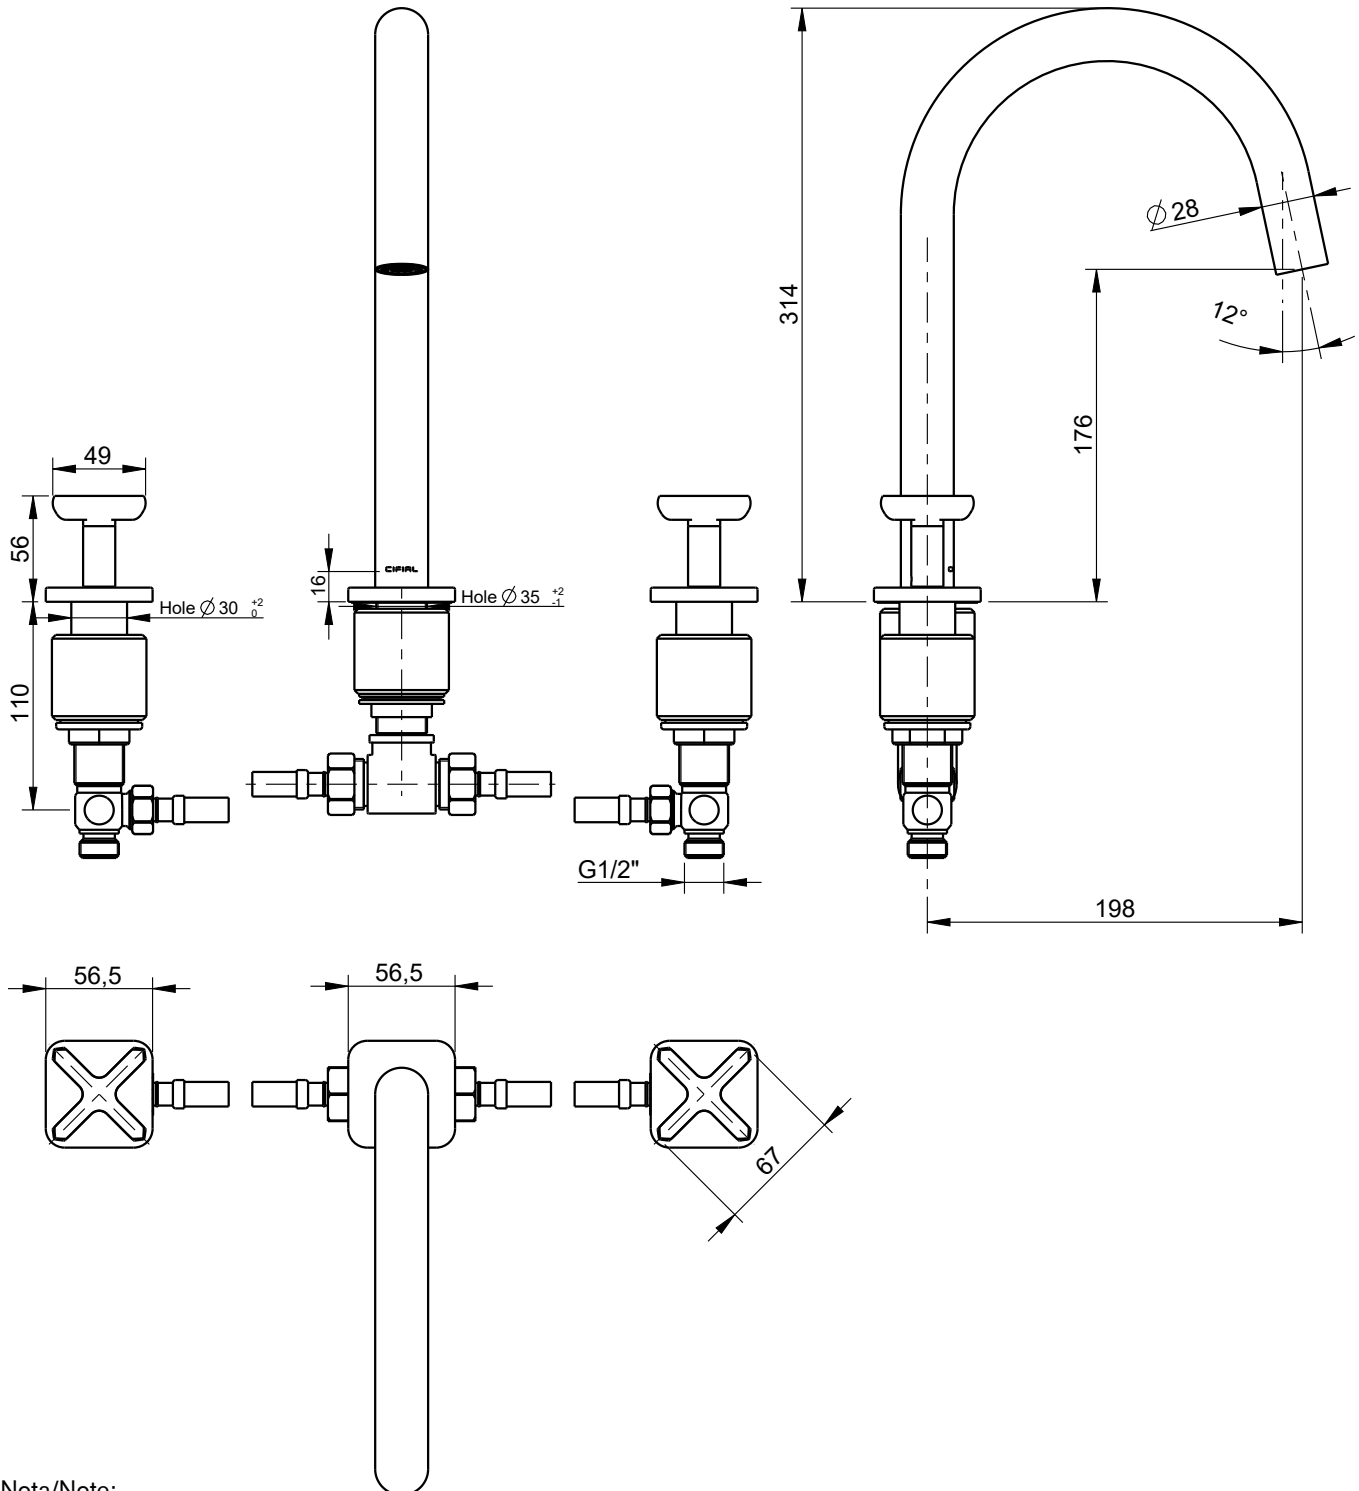

TX 300

31430TX-XXX

Misturadora de banheira / balcão 3f

3 holes deck bath mixer

Nota/Note:

xxx representa diferentes acabamentos
xxx represents different finishes

Instalador/Installer:

Por favor entregue todas as especificações que acompanham o produto ao seu proprietário.
Please leave all leaflets with the building owner to file for future reference.

dimensões/dimensions: mm

TX 300

31430TX-XXX

Misturadora de banheira / balcão 3f

3 holes deck bath mixer

Nota/Note:

xxx representa diferentes acabamentos
xxx represents different finishes

Instalador/Installer: