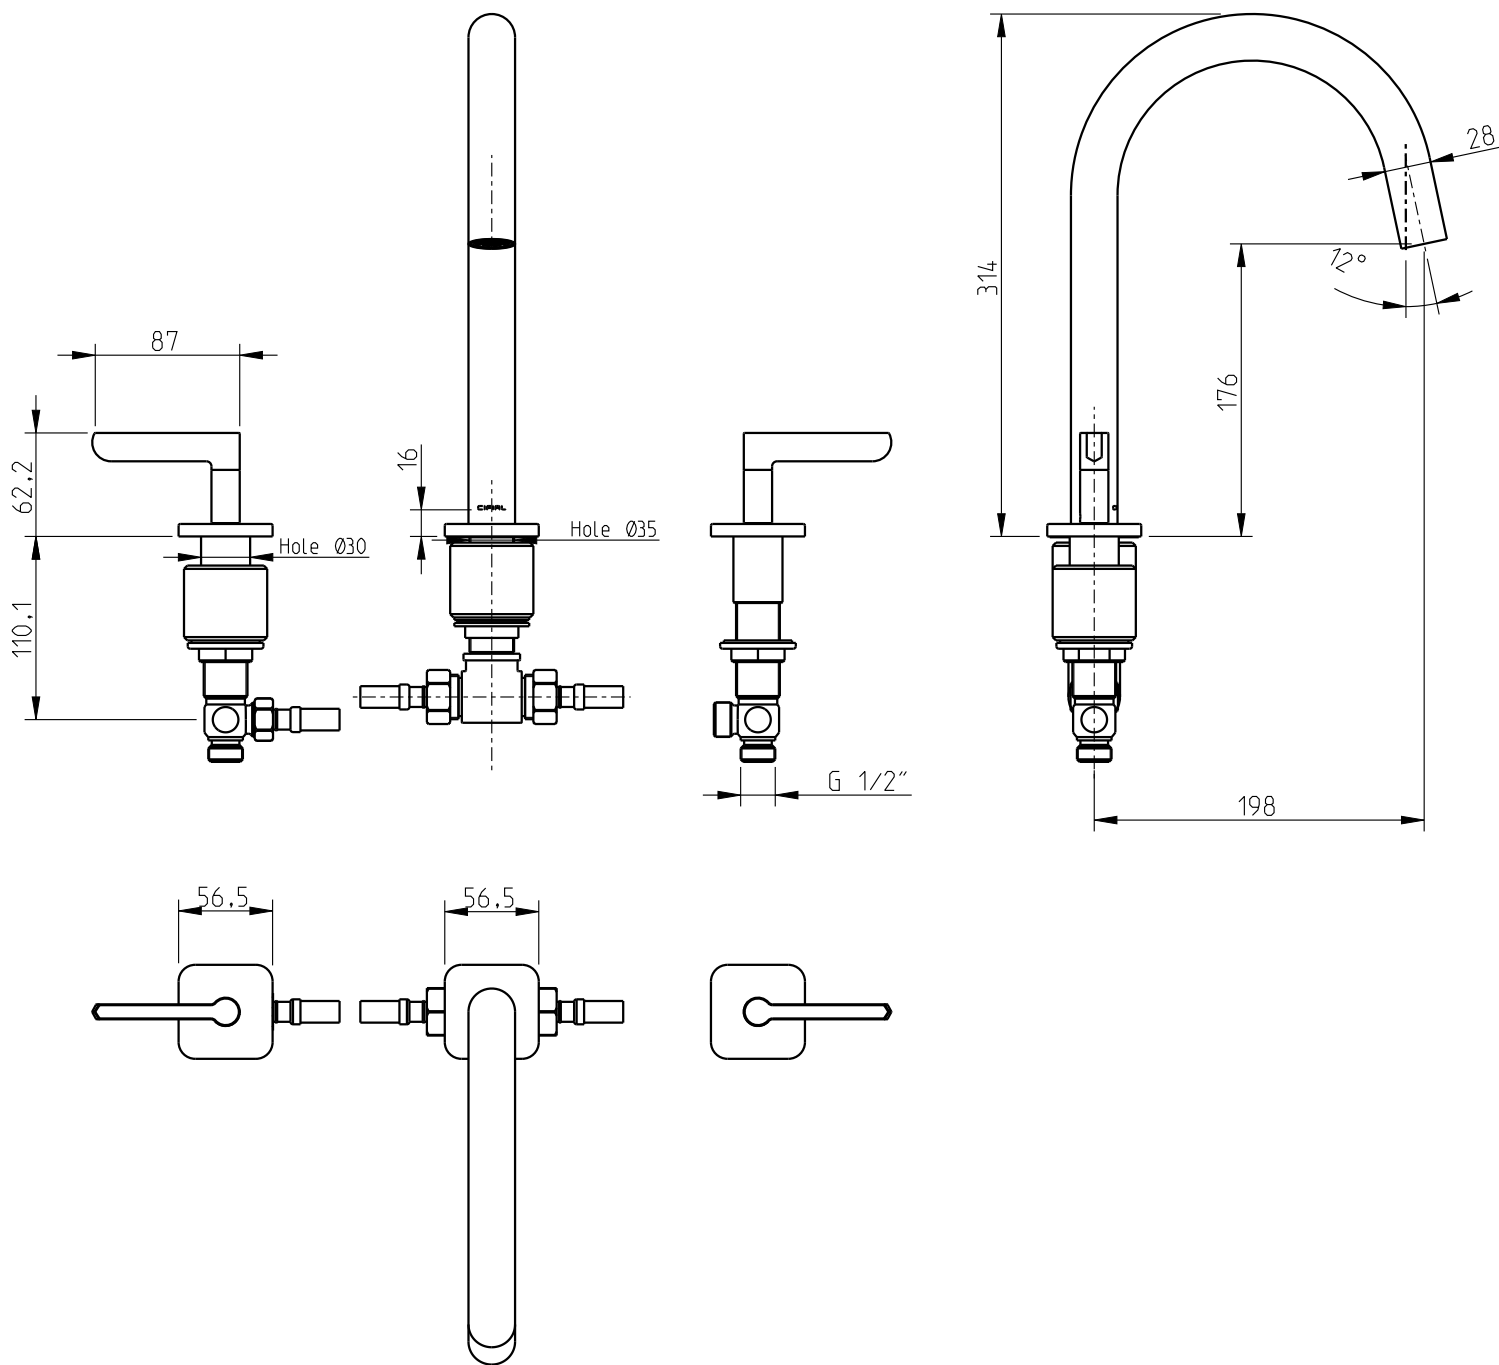

# TX300

31431TX-XXX

Mist.ban.balc.3f TX 300 c/ muleta  
3 holes deck bath mixer w/ lever

**Nota/Note:**

xxx representa diferentes acabamentos  
xxx represents different finishes

**Instalador/Installer:**

Por favor entregue todas as especificações que acompanham o produto ao seu proprietário.  
Please leave all leaflets with the building owner to file for future reference.

dimensões/dimensions: mm