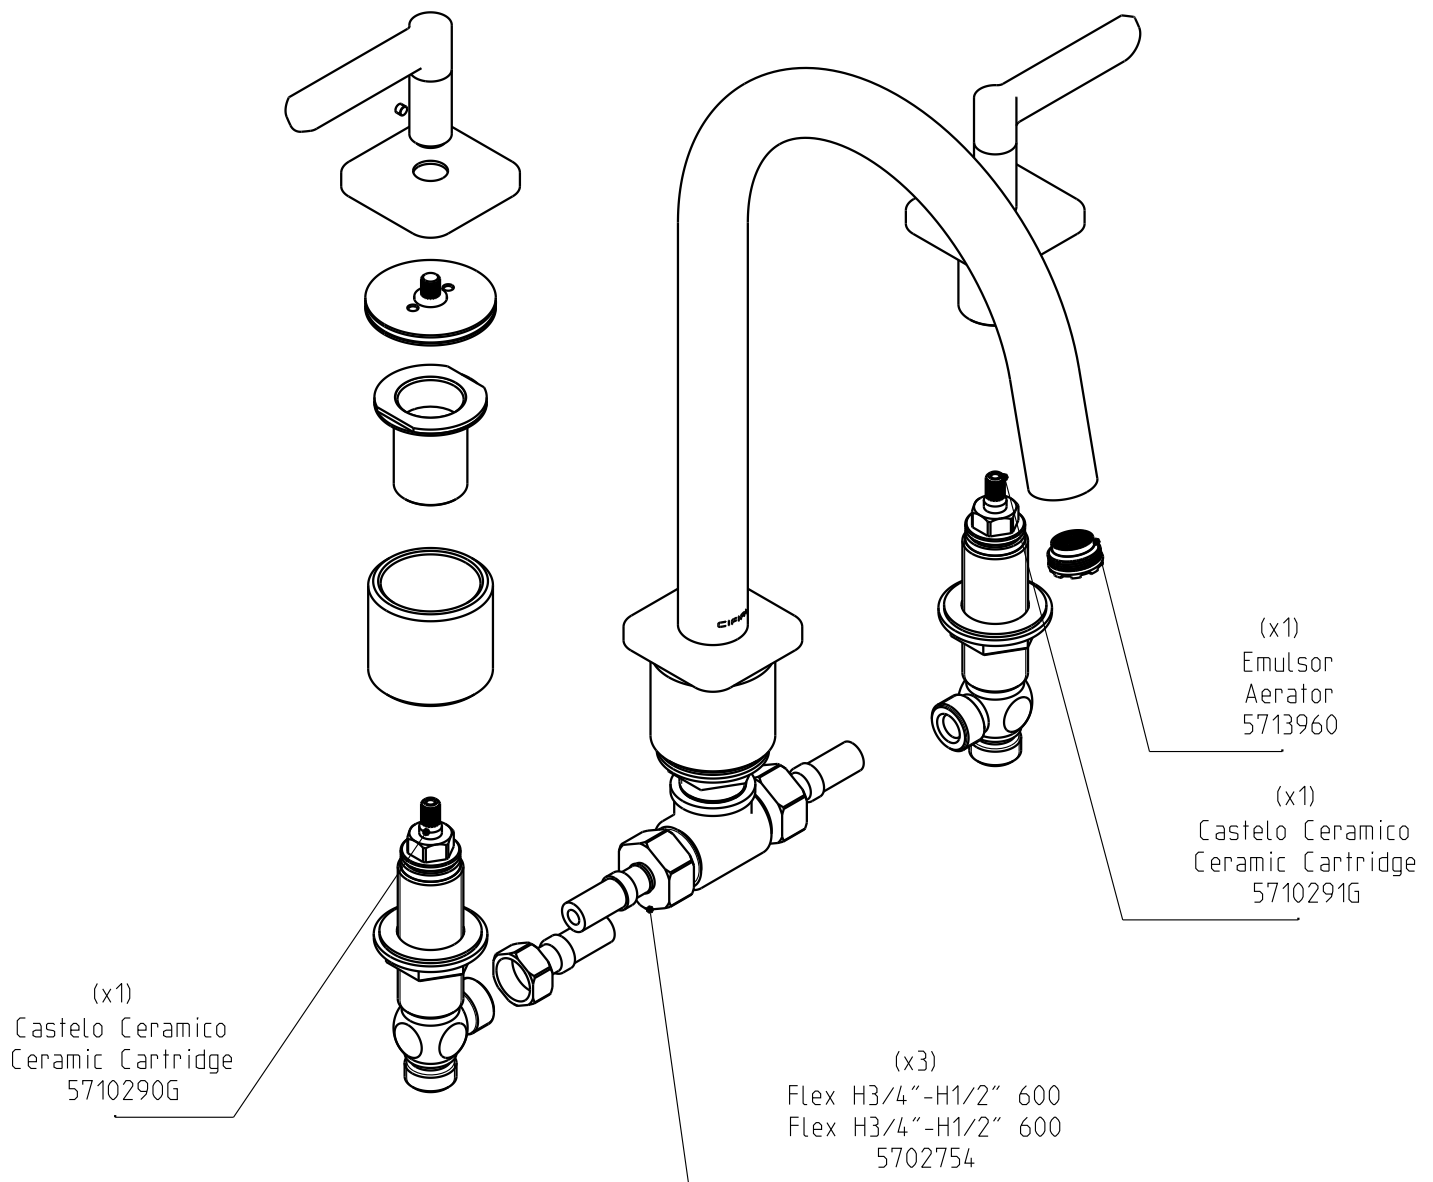

# TX300

31431TX-XXX

Mist.ban.balc.3f TX 300 c/ muleta  
3 holes deck bath mixer w/ lever

**Nota/Note:**

xxx representa diferentes acabamentos  
xxx represents different finishes

**Instalador/Installer:**

Por favor entregue todas as especificações que acompanham o produto ao seu proprietário.  
Please leave all leaflets with the building owner to file for future reference.

dimensões/dimensions: mm