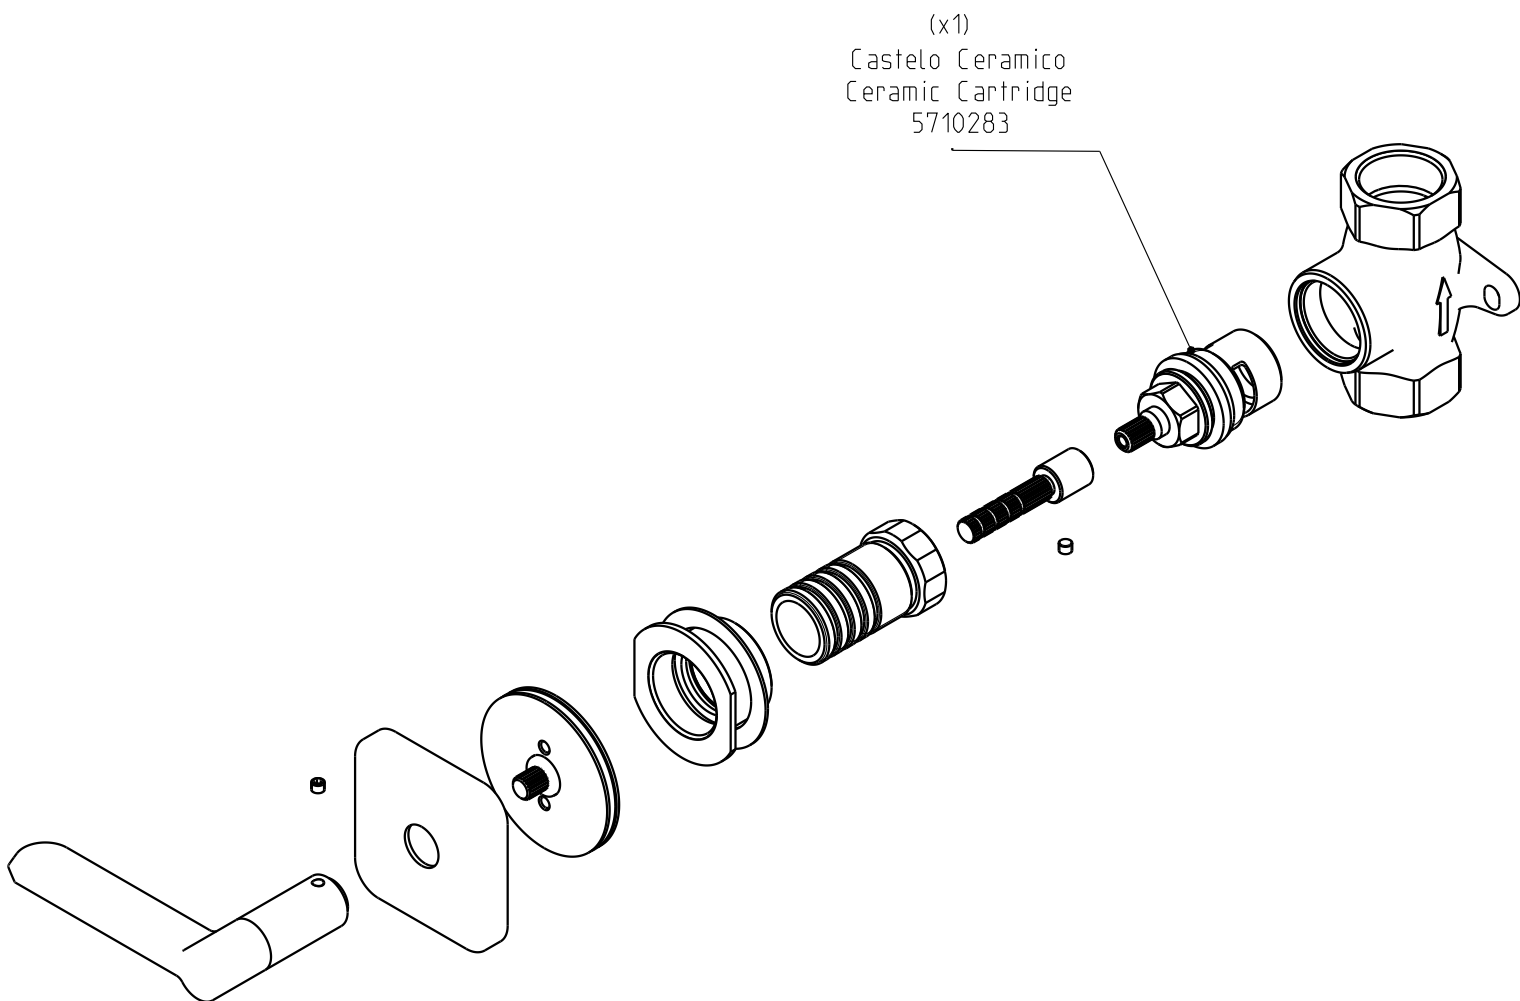

# TX 300

32219TX-XXX

Passador de esquadria 3/4" c/ muleta  
Stop valve 3/4" w/ lever

**Nota/Note:**

xxx representa diferentes acabamentos  
xxx represents different finishes

**Instalador/Installer:**

Por favor entregue todas as especificações que acompanham o produto ao seu proprietário.  
Please leave all leaflets with the building owner to file for future reference.

dimensões/dimensions: mm

# TX 300

32219TX-XXX

Passador de esquadria 3/4" c/ muleta  
Stop valve 3/4" w/ lever

SCALE 9:20

**Nota/Note:**

xxx representa diferentes acabamentos  
xxx represents different finishes

**Instalador/Installer:**

# TX 300

32219TX-XXX

Passador de esquadria 3/4" c/ muleta  
Stop valve 3/4" w/ lever

Parede acabada  
Finished wall

Cortar para ajustar à parede acabada  
Cut to fit finished wall

**Nota/Note:**

xxx representa diferentes acabamentos  
xxx represents different finishes