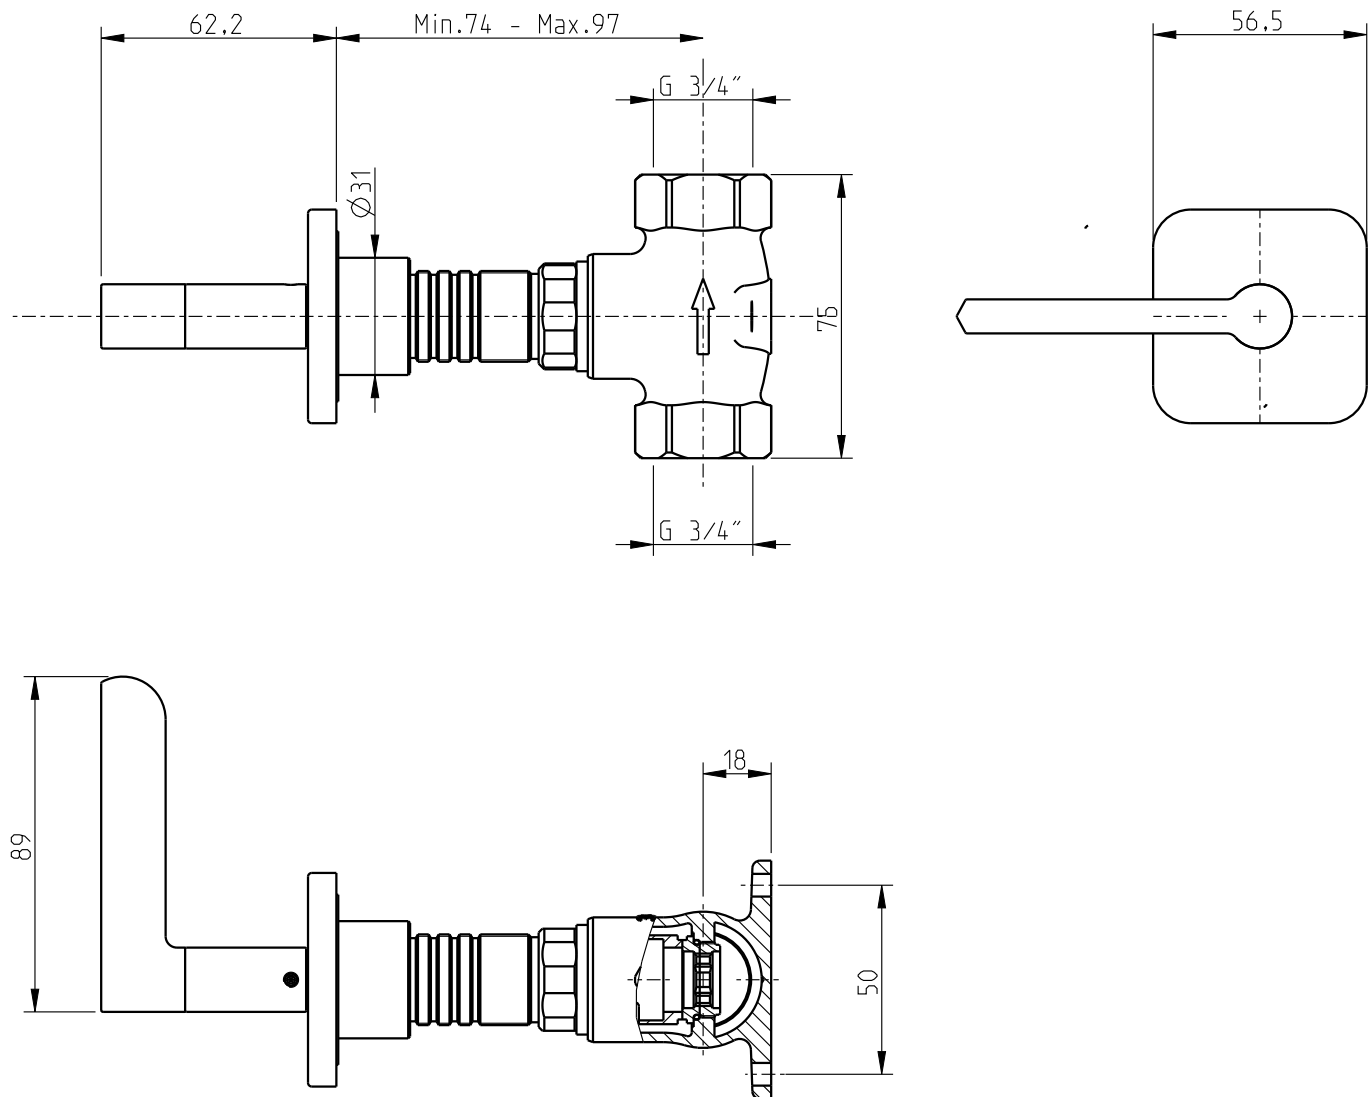

# TX 300

32219TX-XXX

Passador de esquadria 3/4" c/ muleta  
Stop valve 3/4" w/ lever

**Nota/Note:**

xxx representa diferentes acabamentos  
xxx represents different finishes

**Instalador/Installer:**

Por favor entregue todas as especificações que acompanham o produto ao seu proprietário.  
Please leave all leaflets with the building owner to file for future reference.

dimensões/dimensions: mm

# TX 300

32219TX-XXX

Passador de esquadria 3/4" c/ muleta  
Stop valve 3/4" w/ lever

SCALE 9:20

**Nota/Note:**

xxx representa diferentes acabamentos  
xxx represents different finishes

**Instalador/Installer:**