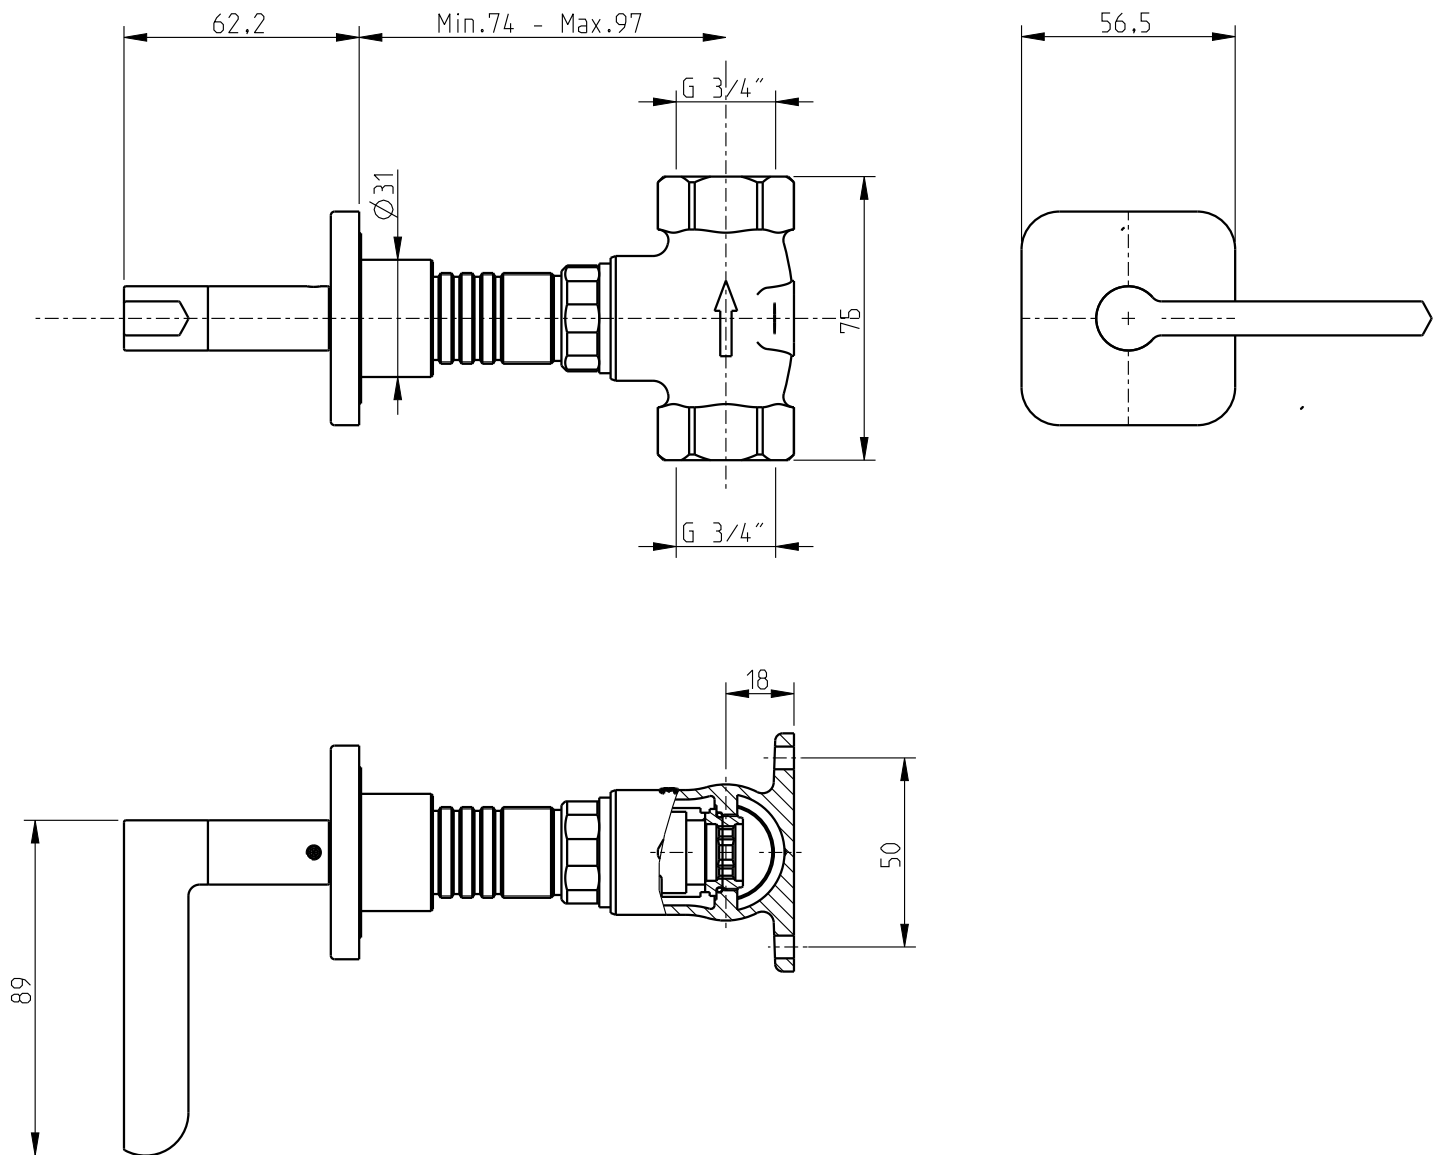

TX 300

32220TX-XXX

Passador de esquadria 3/4" c/ muleta
Stop valve 3/4" w/ lever

Nota/Note:

xxx representa diferentes acabamentos
xxx represents different finishes

Instalador/Installer:

Por favor entregue todas as especificações que acompanham o produto ao seu proprietário.
Please leave all leaflets with the building owner to file for future reference.

dimensões/dimensions: mm

TX 300

32220TX-XXX

Passador de esquadria 3/4" c/ muleta
Stop valve 3/4" w/ lever

SCALE 9:20

Nota/Note:

xxx representa diferentes acabamentos
xxx represents different finishes

Instalador/Installer:

Por favor entregue todas as especificações que acompanham o produto ao seu proprietário.
Please leave all leaflets with the building owner to file for future reference.

TX 300

32220TX-XXX

Passador de esquadria 3/4" c/ muleta
Stop valve 3/4" w/ lever

dimensões/dimensions: mm