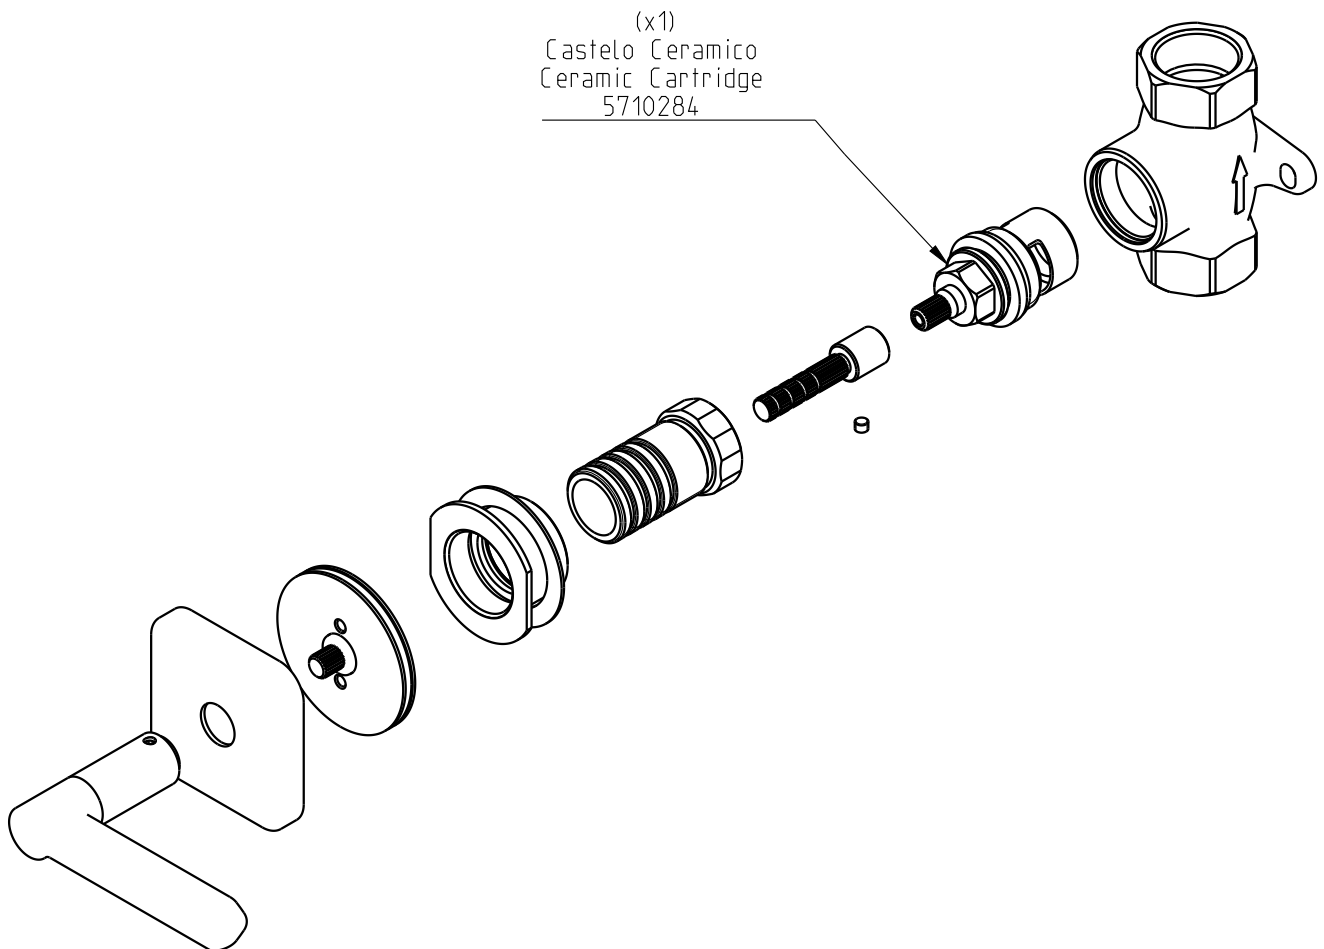

TX 300

32220TX-XXX

Passador de esquadria 3/4" c/ muleta
Stop valve 3/4" w/ lever

Nota/Note:

xxx representa diferentes acabamentos
xxx represents different finishes

Instalador/Installer:

Por favor entregue todas as especificações que acompanham o produto ao seu proprietário.
Please leave all leaflets with the building owner to file for future reference.

dimensões/dimensions: mm

TX 300

32220TX-XXX

Passador de esquadria 3/4" c/ muleta
Stop valve 3/4" w/ lever

SCALE 9:20

Nota/Note:

xxx representa diferentes acabamentos
xxx represents different finishes

Instalador/Installer:

Por favor entregue todas as especificações que acompanham o produto ao seu proprietário.
Please leave all leaflets with the building owner to file for future reference.

TX 300

32220TX-XXX

Passador de esquadria 3/4" c/ muleta
Stop valve 3/4" w/ lever

dimensões/dimensions: mm