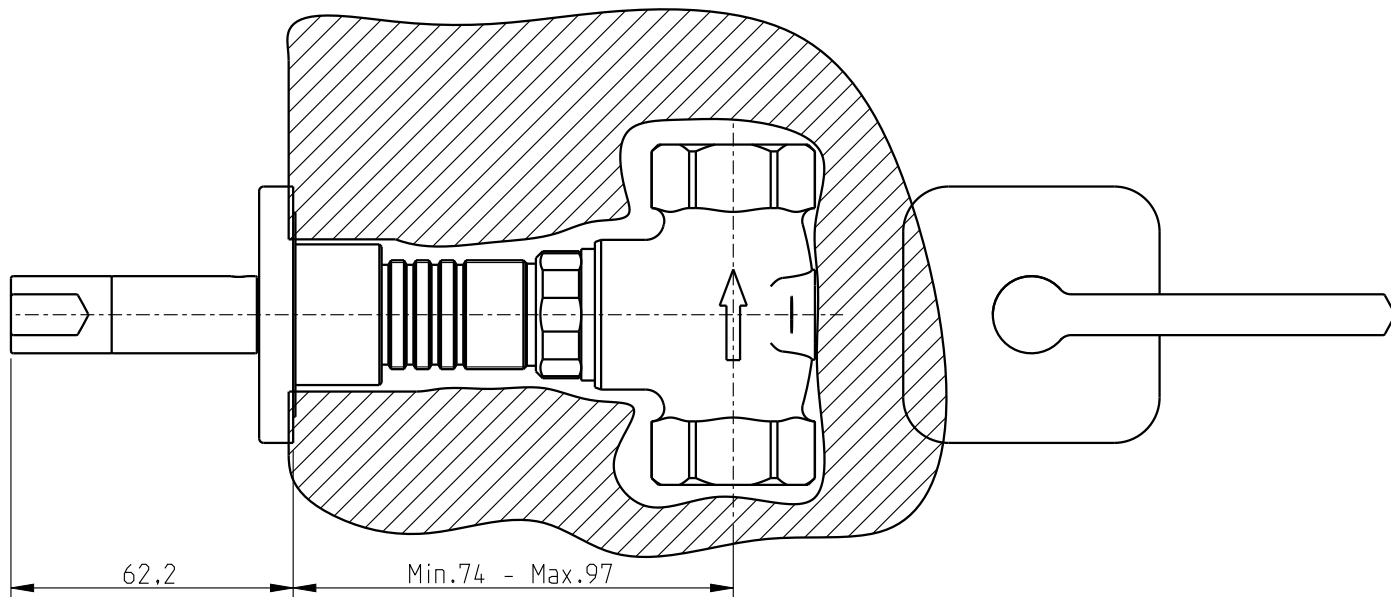

TX 300

32220TX-XXX

Passador de esquadria 3/4" c/ muleta
Stop valve 3/4" w/ lever

Nota/Note:

xxx representa diferentes acabamentos
xxx represents different finishes

Instalador/Installer:

Por favor entregue todas as especificações que acompanham o produto ao seu proprietário.
Please leave all leaflets with the building owner to file for future reference.

dimensões/dimensions: mm

TX 300

32220TX-XXX

Passador de esquadria 3/4" c/ muleta
Stop valve 3/4" w/ lever

SCALE 9:20

Nota/Note:

xxx representa diferentes acabamentos
xxx represents different finishes

Instalador/Installer:

Por favor entregue todas as especificações que acompanham o produto ao seu proprietário.
Please leave all leaflets with the building owner to file for future reference.

TX 300

32220TX-XXX

Passador de esquadria 3/4" c/ muleta
Stop valve 3/4" w/ lever

dimensões/dimensions: mm