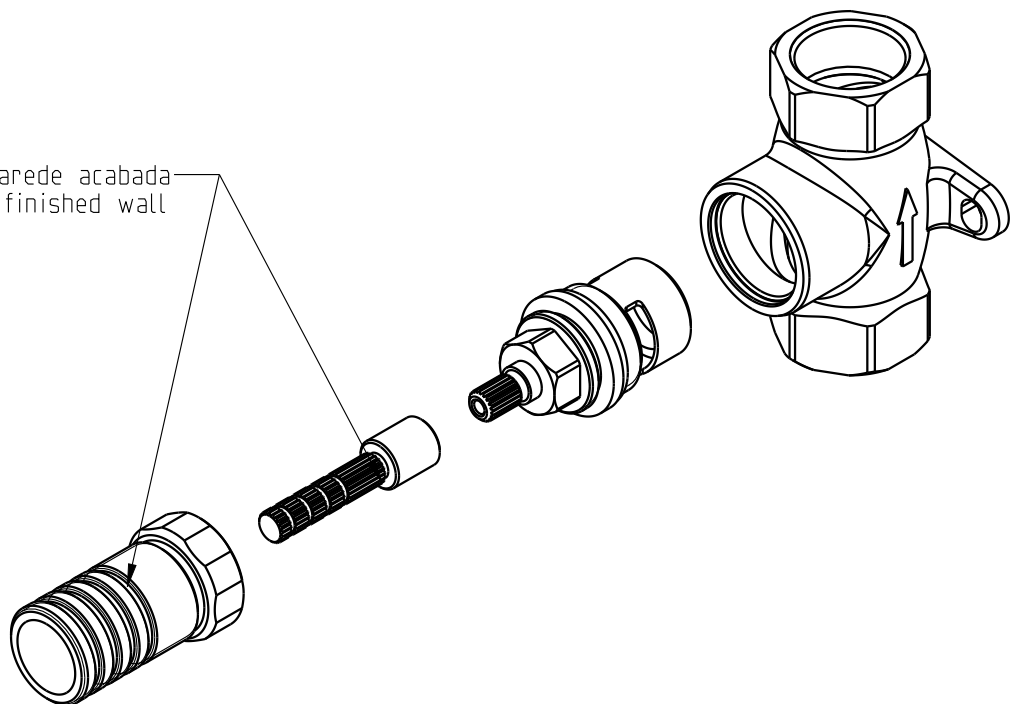

TX 300

32220TX-XXX

Passador de esquadria 3/4" c/ muleta
Stop valve 3/4" w/ lever

Nota/Note:

xxx representa diferentes acabamentos
xxx represents different finishes

Instalador/Installer:

Por favor entregue todas as especificações que acompanham o produto ao seu proprietário.
Please leave all leaflets with the building owner to file for future reference.

dimensões/dimensions: mm

TX 300

32220TX-XXX

Passador de esquadria 3/4" c/ muleta
Stop valve 3/4" w/ lever

SCALE 9:20

Nota/Note:

xxx representa diferentes acabamentos
xxx represents different finishes

Instalador/Installer:

Por favor entregue todas as especificações que acompanham o produto ao seu proprietário.
Please leave all leaflets with the building owner to file for future reference.

TX 300

32220TX-XXX

Passador de esquadria 3/4" c/ muleta
Stop valve 3/4" w/ lever

Parede acabada
Finished wall

Cortar para ajustar à parede acabada
Cut to fit finished wall

Nota/Note:

xxx representa diferentes acabamentos
xxx represents different finishes

Instalador/Installer:

Por favor entregue todas as especificações que acompanham o produto ao seu proprietário.
Please leave all leaflets with the building owner to file for future reference.