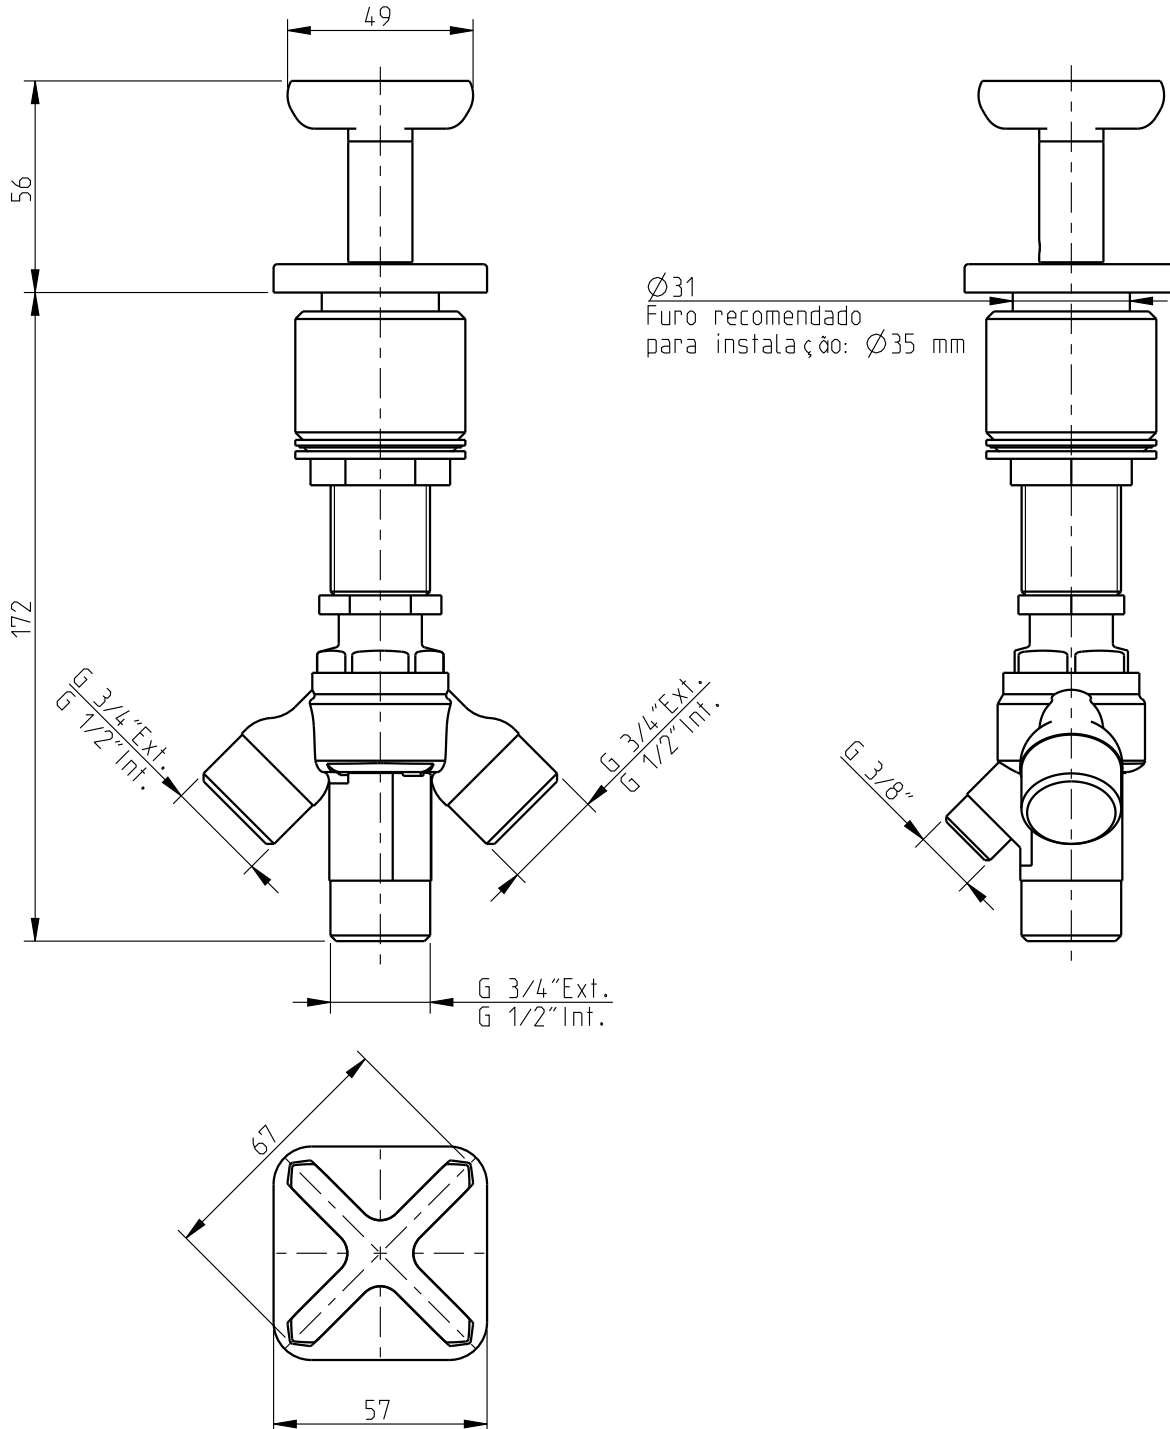

TX 300

Inversor 4 vias de balcão
4 ways diverter deck valve

Nota/Note:

xxx representa diferentes acabamentos
xxx represents different finishes

Instalador/Installer:

Por favor entregue todas as especificações que acompanham o produto ao seu proprietário.
Please leave all leaflets with the building owner to file for future reference.

dimensões/dimensions: mm

TX 300

Cj.inversor 4 vias balcão TX300

4 ways diverter deck valve

(x1)
Inversor 4 vias
4 ways Diverter
5711057

SCALE 7:20

Nota/Note:

xxx representa diferentes acabamentos
xxx represents different finishes