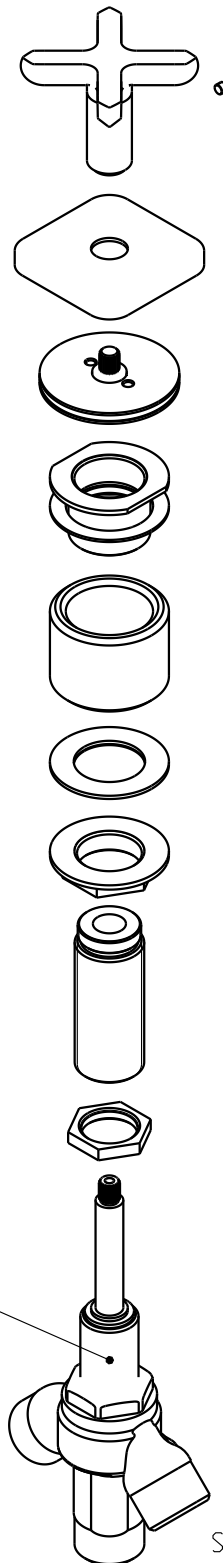

TX 300

Inversor 4 vias de balcão
4 ways diverter deck valve

Nota/Note:

xxx representa diferentes acabamentos
xxx represents different finishes

Instalador/Installer:

Por favor entregue todas as especificações que acompanham o produto ao seu proprietário.
Please leave all leaflets with the building owner to file for future reference.

dimensões/dimensions: mm

TX 300

Cj.inversor 4 vias balcão TX300

4 ways diverter deck valve

(x1)
Inversor 4 vias
4 ways Diverter
5711057

SCALE 7:20

Nota/Note:

xxx representa diferentes acabamentos
xxx represents different finishes