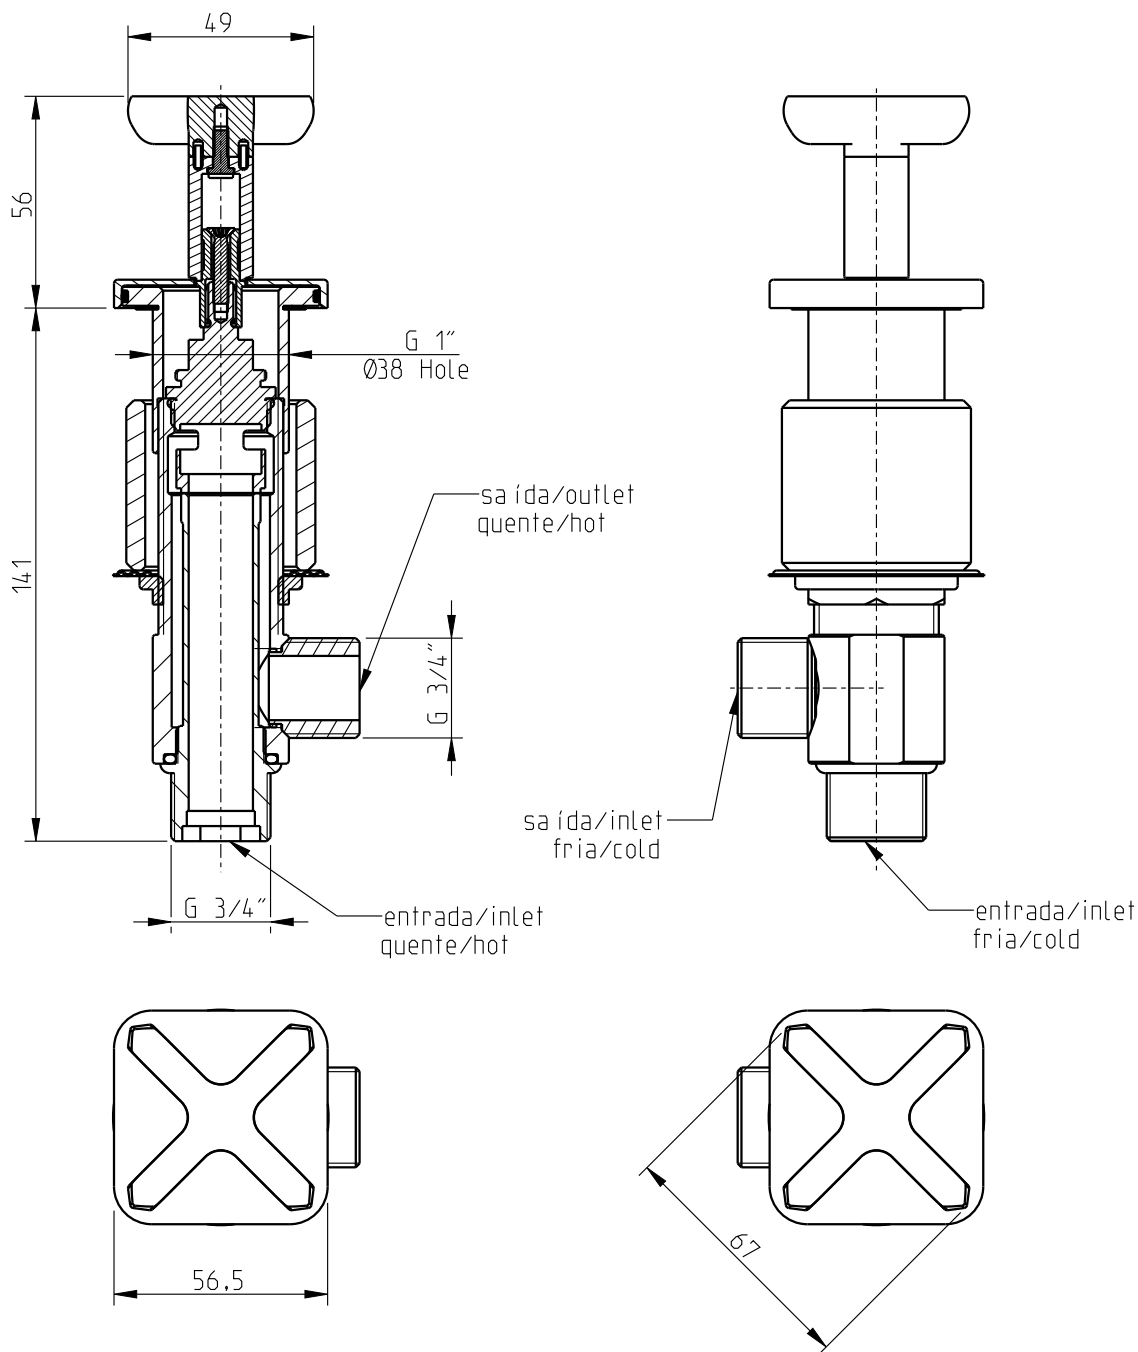

# TX300

34891TX-XXX

Par manípulos 3/4" TX 300

Pair 3/4" Deck Valves TX300

**Nota/Note:**

xxx representa diferentes acabamentos  
xxx represents different finishes

**Instalador/Installer:**

Por favor entregue todas as especificações que acompanham o produto ao seu proprietário.  
Please leave all leaflets with the building owner to file for future reference.

dimensões/dimensions: mm