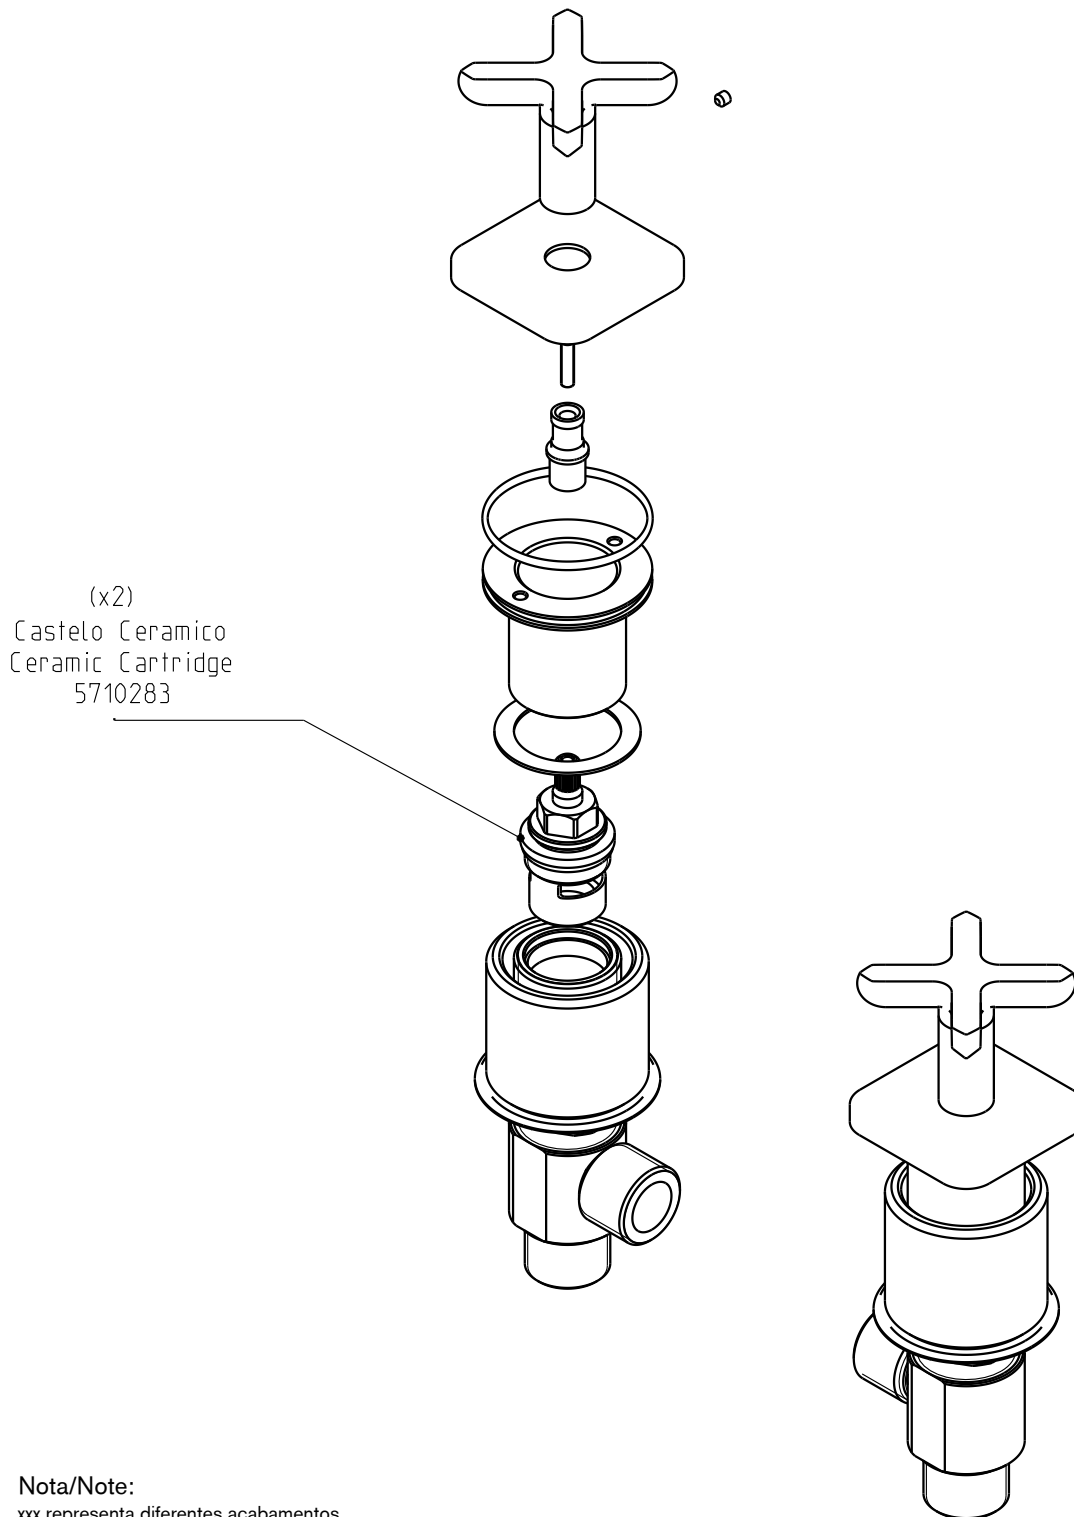

# TX300

34891TX-XXX

Par manípulos 3/4" TX 300

Pair 3/4" Deck Valves TX300

**Nota/Note:**

xxx representa diferentes acabamentos  
xxx represents different finishes

**Instalador/Installer:**

Por favor entregue todas as especificações que acompanham o produto ao seu proprietário.  
Please leave all leaflets with the building owner to file for future reference.

dimensões/dimensions: mm