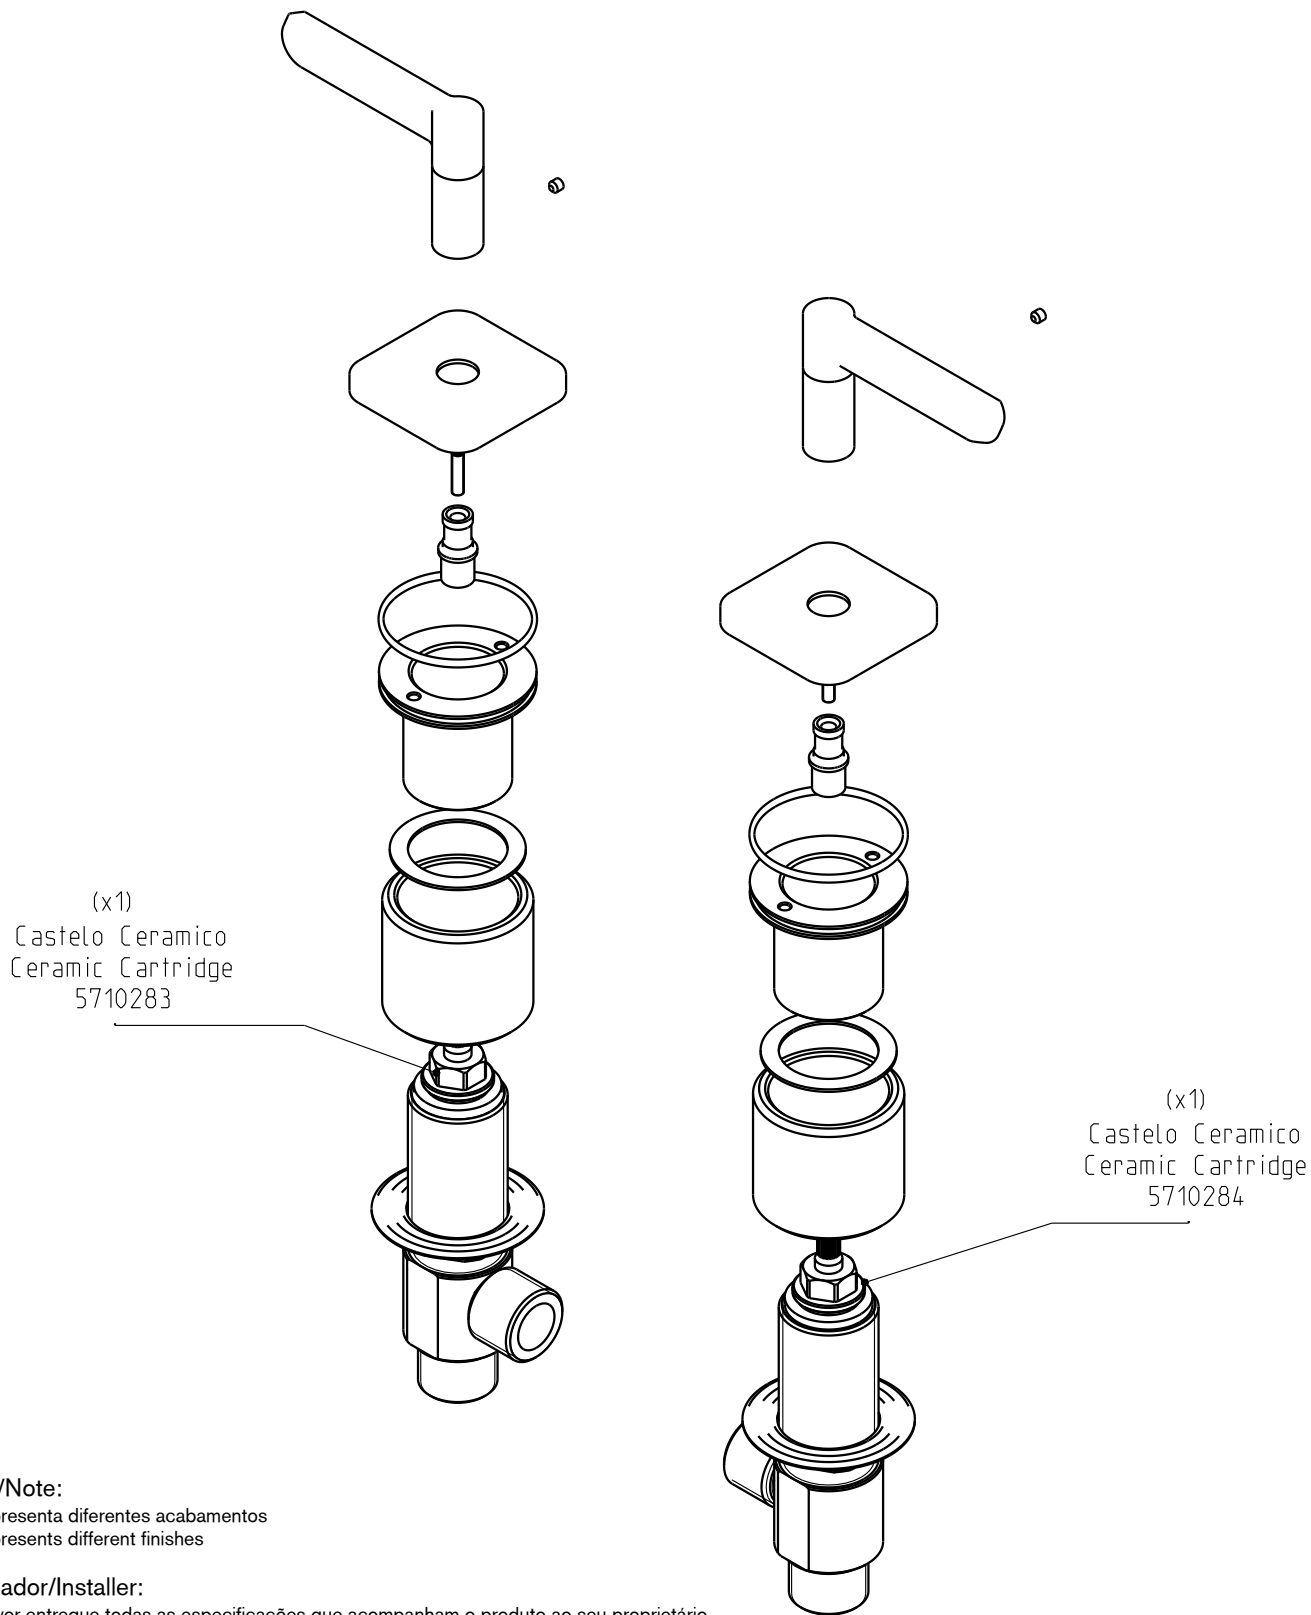

TX300

34892TX-XXX

Par manípulos 3/4" TX 300 C/ Moleta
Pair 3/4" Deck Valves TX300 with lever

Nota/Note:

xxx representa diferentes acabamentos
xxx represents different finishes

Instalador/Installer:

Por favor entregue todas as especificações que acompanham o produto ao seu proprietário.
Please leave all leaflets with the building owner to file for future reference.

dimensões/dimensions: mm

TX300

34892TX-XXX

Par manípulos 3/4" TX 300 C/ Moleta
Pair 3/4" Deck Valves TX300 with lever

Nota/Note:

xxx representa diferentes acabamentos
xxx represents different finishes

Instalador/Installer: