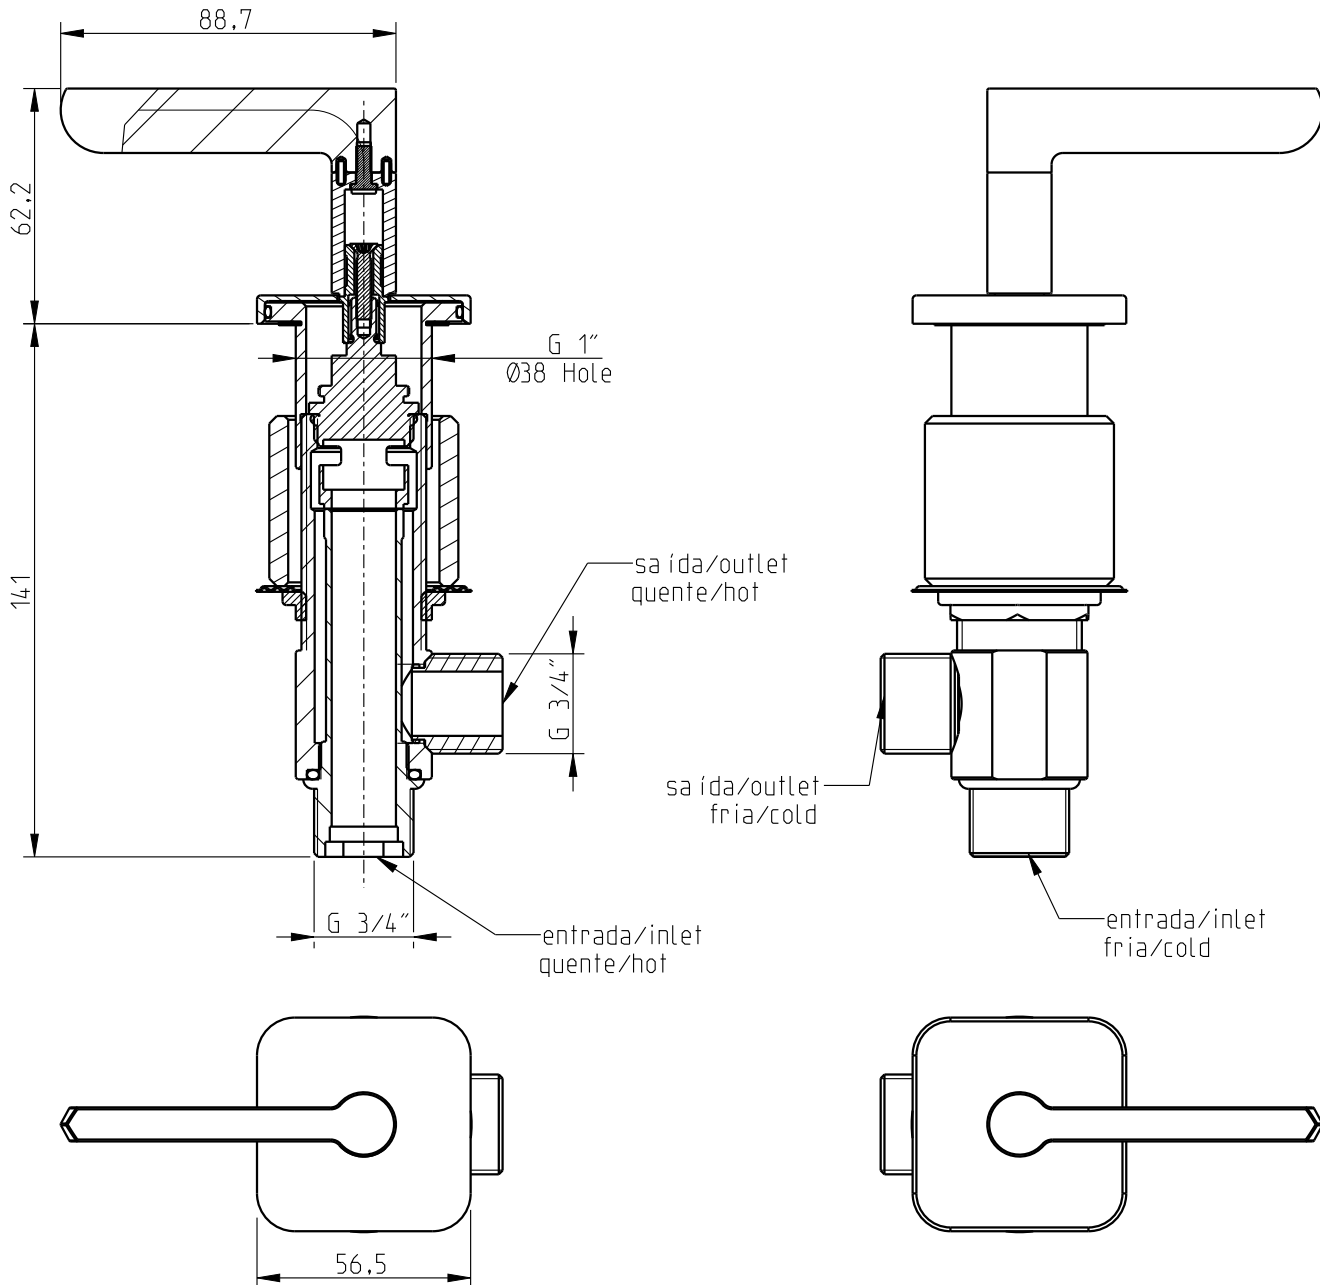

TX300

34892TX-XXX

Par manípulos 3/4" TX 300 C/ Moleta
Pair 3/4" Deck Valves TX300 with lever

Nota/Note:

xxx representa diferentes acabamentos
xxx represents different finishes

Instalador/Installer:

Por favor entregue todas as especificações que acompanham o produto ao seu proprietário.
Please leave all leaflets with the building owner to file for future reference.

dimensões/dimensions: mm

TX300

34892TX-XXX

Par manípulos 3/4" TX 300 C/ Moleta
Pair 3/4" Deck Valves TX300 with lever

Nota/Note:

xxx representa diferentes acabamentos
xxx represents different finishes

Instalador/Installer: