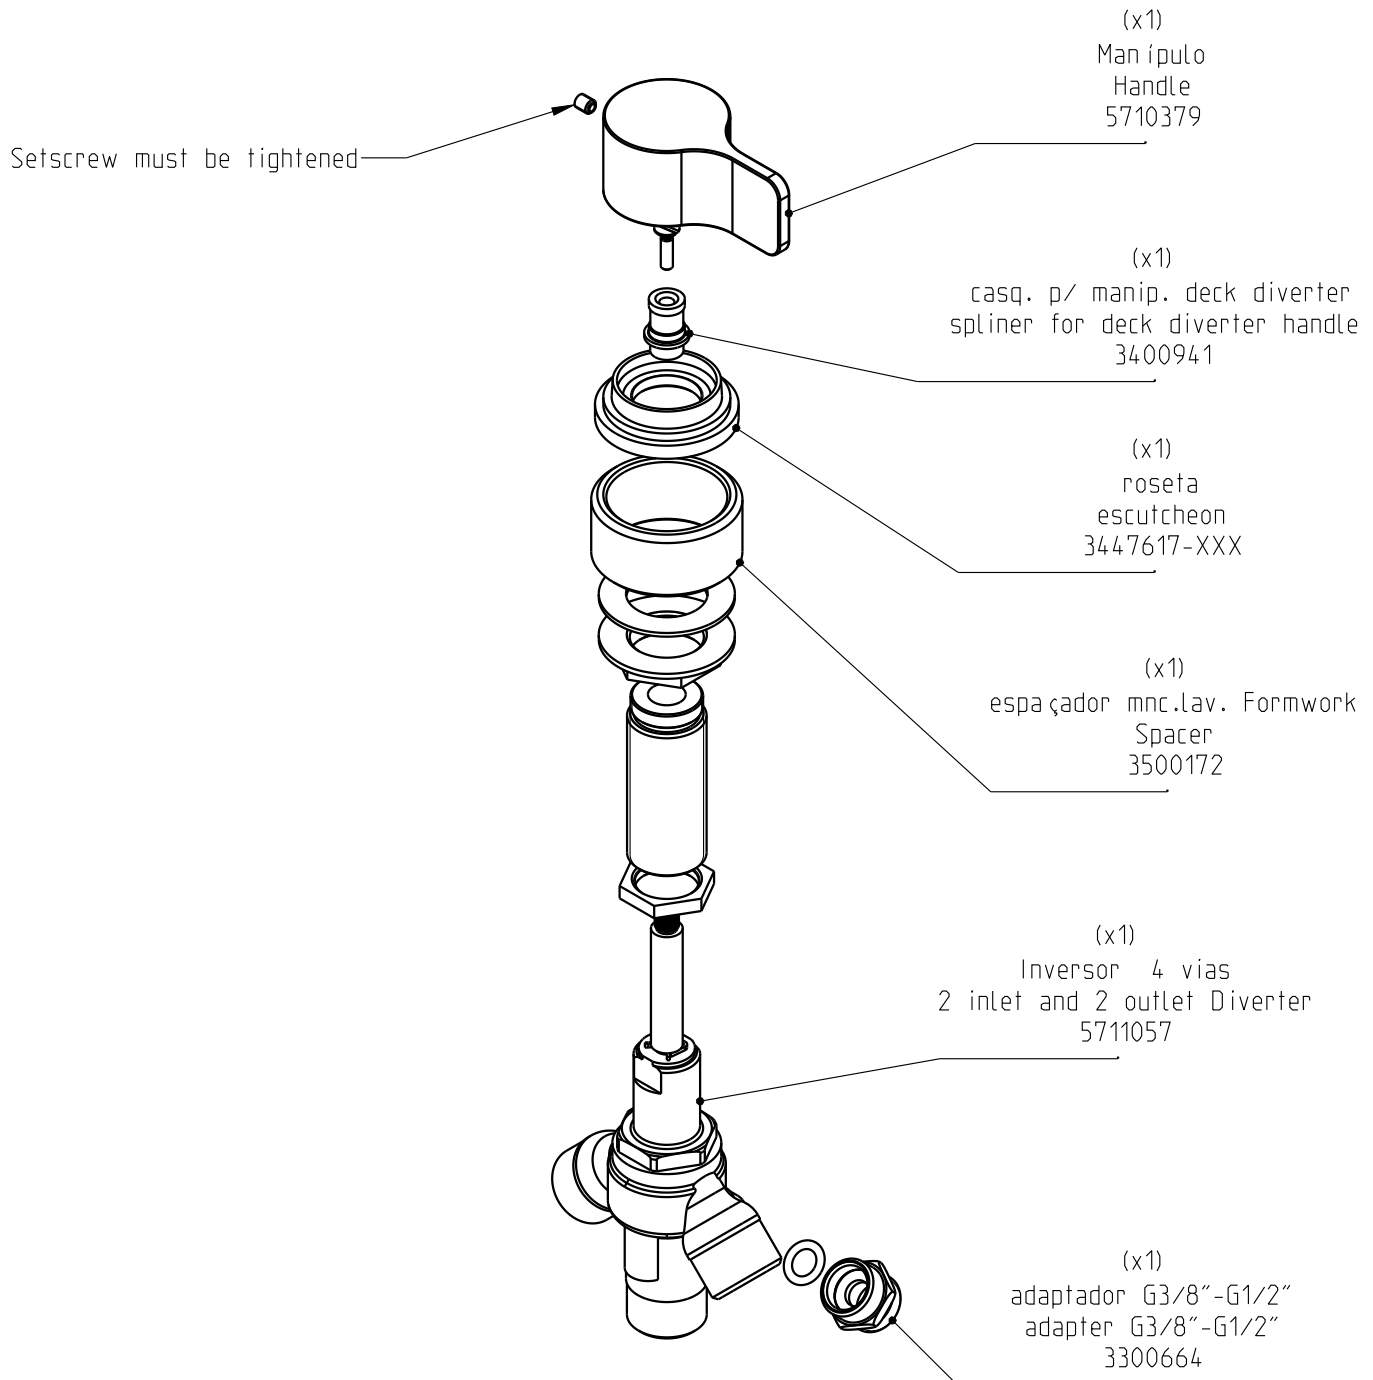

TH251

34841T2-XXX

Cj. inversor 4v balcão TH 251

TH 251 Deck Diverter

NOTA:
É necessário conjunto de válvulas (34892T2-XXX) para a abertura e fecho da água.
Código vendido separadamente.

NOTE:
The deck valves (34892T2-XXX) are needed to turn off the water.
Code sold separately.

dimensões/dimensions: mm

TH251

34841T2-XXX

Cj. inversor 4v balcão TH 251

TH 251 Deck Diverter

Nota/Note:

xxx representa diferentes acabamentos
xxx represents different finishes

Instalador/Installer: