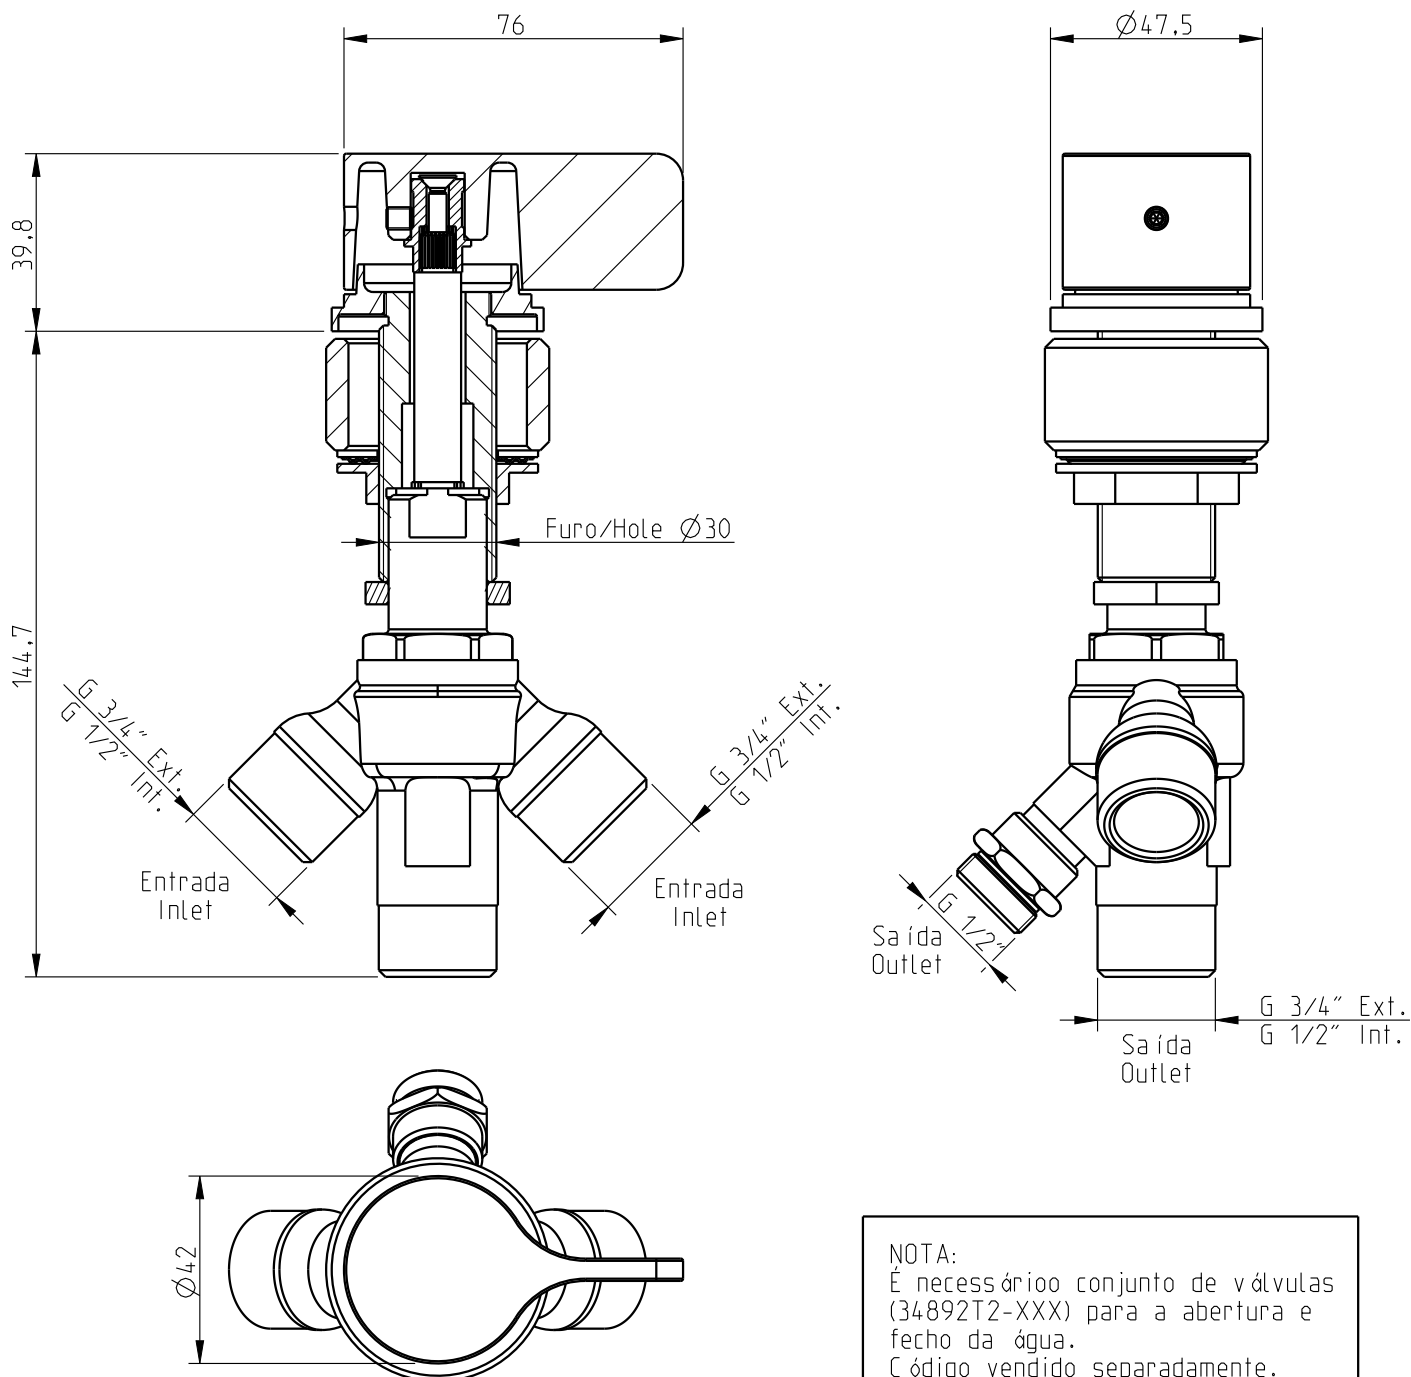

TH251

34841T2-XXX

Cj. inversor 4v balcão TH 251

TH 251 Deck Diverter

NOTA:
É necessário conjunto de válvulas (34892T2-XXX) para a abertura e fecho da água.
Código vendido separadamente.

NOTE:
The deck valves (34892T2-XXX) are needed to turn off the water.
Code sold separately.

dimensões/dimensions: mm

TH251

34841T2-XXX

Cj. inversor 4v balcão TH 251

TH 251 Deck Diverter

Nota/Note:

xxx representa diferentes acabamentos
xxx represents different finishes

Instalador/Installer: