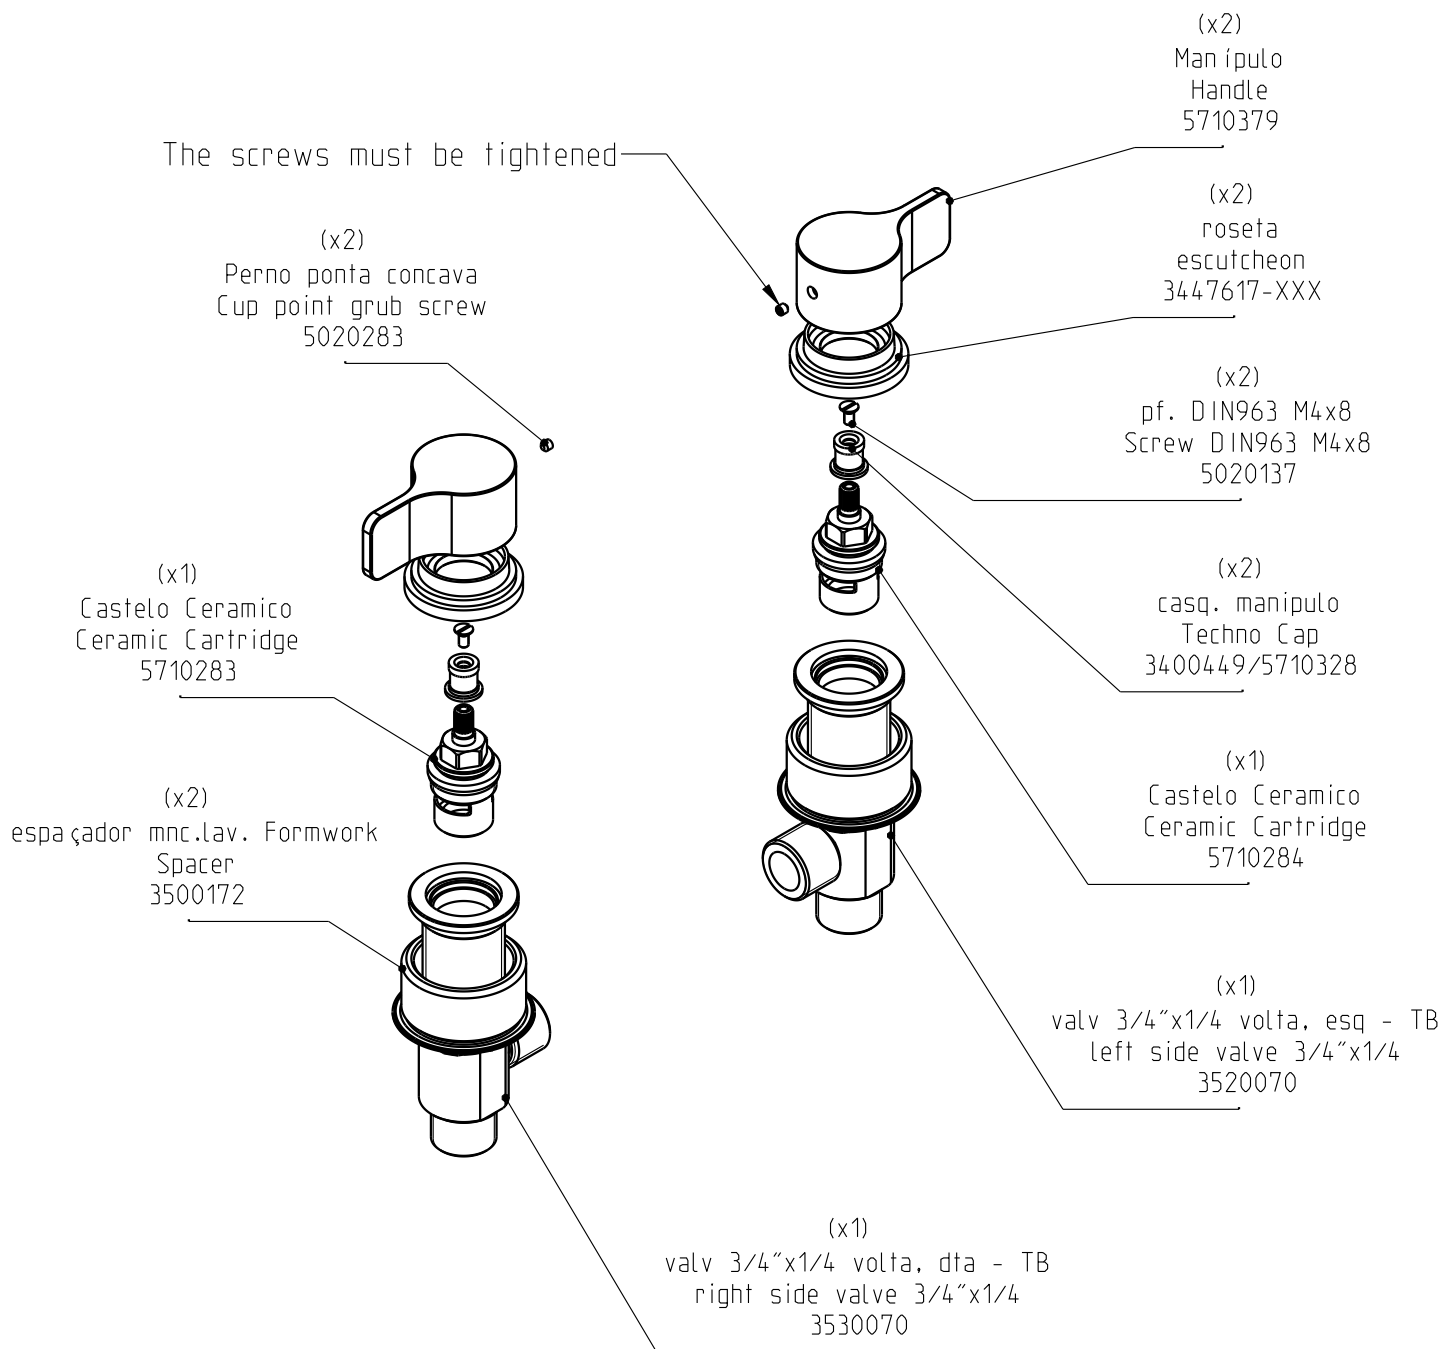

# TH251

34892T2-XXX

Par Man. Balc. 3/4" TH251

Pair 3/4" deck valves TH251 with handle

**Nota/Note:**

xxx representa diferentes acabamentos  
xxx represents different finishes

**Instalador/Installer:**

Por favor entregue todas as especificações que acompanham o produto ao seu proprietário.  
Please leave all leaflets with the building owner to file for future reference.

dimensões/dimensions: mm