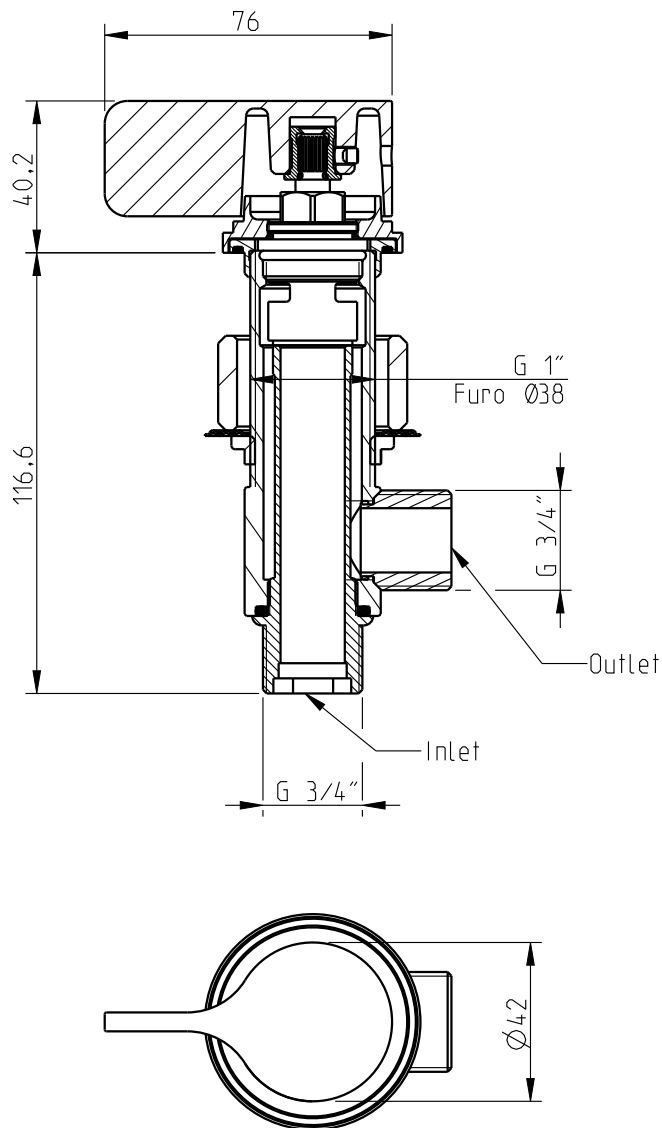

# TH251

34892T2-XXX

Par Man. Balc. 3/4" TH251

Pair 3/4" deck valves TH251 with handle

**Nota/Note:**

xxx representa diferentes acabamentos  
xxx represents different finishes

**Instalador/Installer:**

Por favor entregue todas as especificações que acompanham o produto ao seu proprietário.  
Please leave all leaflets with the building owner to file for future reference.

dimensões/dimensions: mm