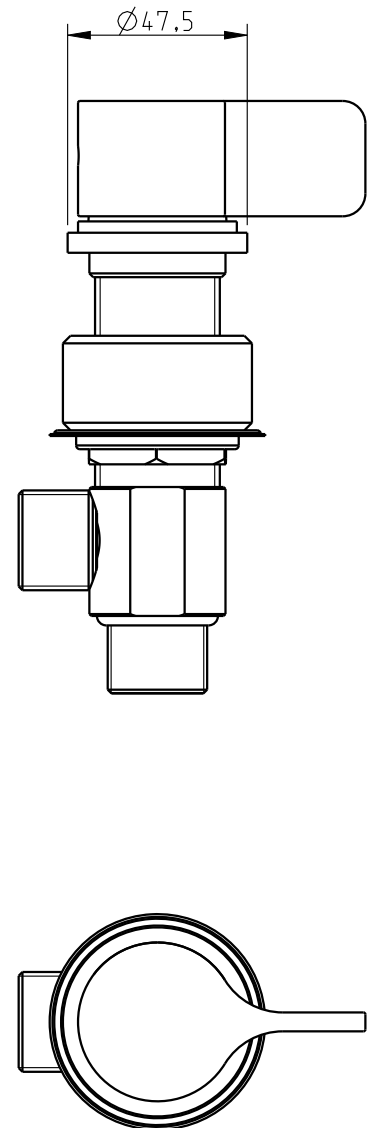

# TH251

34892T2-XXX

Par Man. Balc. 3/4" TH251

Pair 3/4" deck valves TH251 with handle

**Nota/Note:**

xxx representa diferentes acabamentos  
xxx represents different finishes

**Instalador/Installer:**

Por favor entregue todas as especificações que acompanham o produto ao seu proprietário.  
Please leave all leaflets with the building owner to file for future reference.

dimensões/dimensions: mm