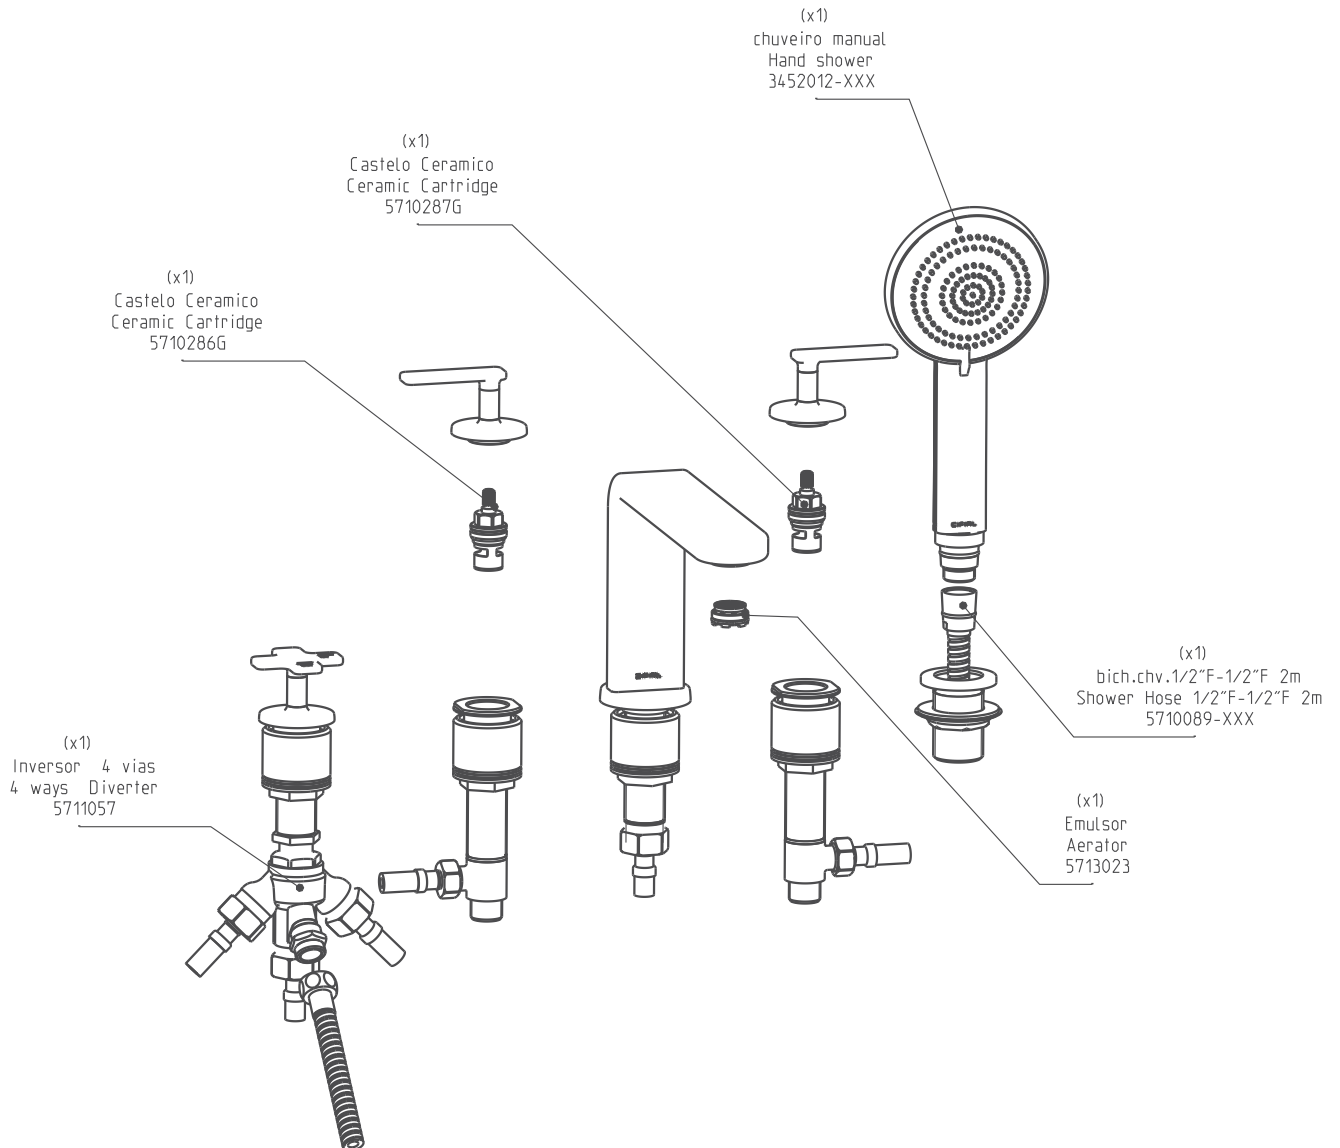

TH 400

Misturadora banheira 5 furos

5 Holes bath mixer

HOLE/ FUROS (mm)

Spout / Bica: Ø34

Shower / Chuveiro: Ø38

Diverter / Inversor: Ø35

Side Valves / Válvulas Lateral: Ø35

Nota/Note:

xxx representa diferentes acabamentos
xxx represents different finishes

Instalador/Installer:

Por favor entregue todas as especificações que acompanham o produto ao seu proprietário.
Please leave all leaflets with the building owner to file for future reference.

dimensões/dimensions: mm

TH 400

Misturadora banheira 5 furos

5 Holes bath mixer

Nota/Note:

xxx representa diferentes acabamentos
xxx represents different finishes

Instalador/Installer:

Por favor entregue todas as especificações que acompanham o produto ao seu proprietário.
Please leave all leaflets with the building owner to file for future reference.