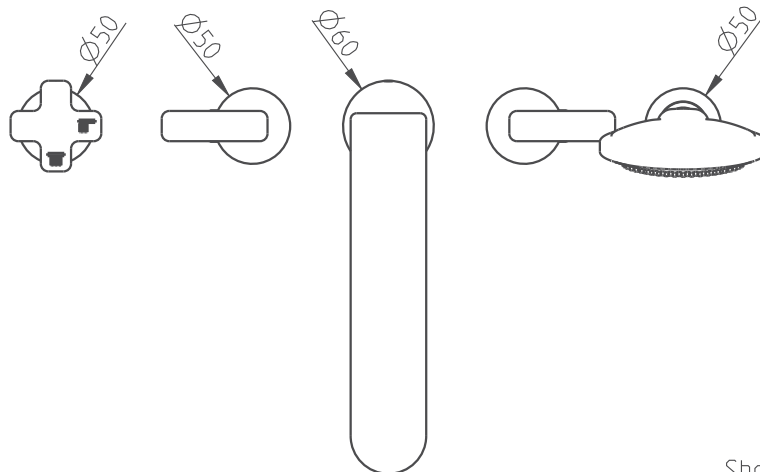

TH 400

Misturadora banheira 5 furos

5 Holes bath mixer

HOLE/ FUROS (mm)

Spout / Bica: Ø34

Shower / Chuveiro: Ø38

Diverter / Inversor: Ø35

Side Valves / Válvulas Lateral: Ø35

Nota/Note:

xxx representa diferentes acabamentos
xxx represents different finishes

Instalador/Installer:

Por favor entregue todas as especificações que acompanham o produto ao seu proprietário.
Please leave all leaflets with the building owner to file for future reference.

dimensões/dimensions: mm

TH 400

Misturadora banheira 5 furos

5 Holes bath mixer

Nota/Note:

xxx representa diferentes acabamentos
xxx represents different finishes

Instalador/Installer:

Por favor entregue todas as especificações que acompanham o produto ao seu proprietário.
Please leave all leaflets with the building owner to file for future reference.