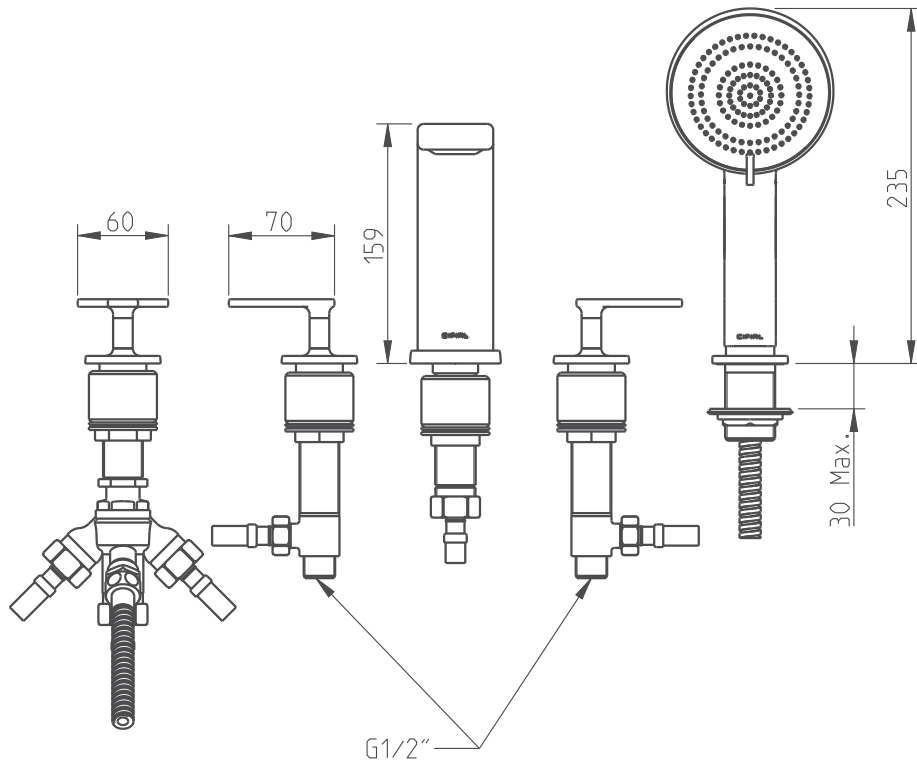

TH 400

Misturadora banheira 5 furos

5 Holes bath mixer

HOLE/ FUROS (mm)

Spout / Bica: Ø34

Shower / Chuveiro: Ø38

Diverter / Inversor: Ø35

Side Valves / Válvulas Lateral: Ø35

dimensões/dimensions: mm

TH 400

Misturadora banheira 5 furos

5 Holes bath mixer

Nota/Note:

xxx representa diferentes acabamentos
xxx represents different finishes

Instalador/Installer:

Por favor entregue todas as especificações que acompanham o produto ao seu proprietário.
Please leave all leaflets with the building owner to file for future reference.