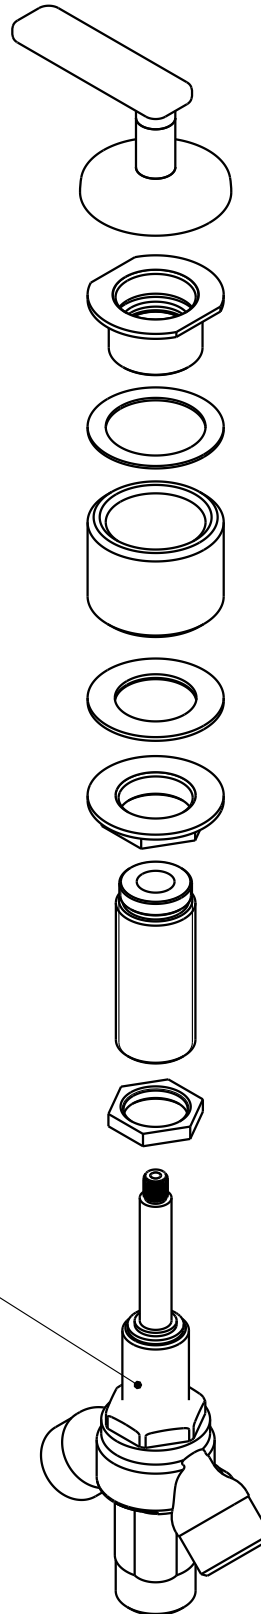

# TH400

Inversor 4 vias balcão TH400 c/ muleta

4 Ways diverter TH400 deck valve w/ handle

**Nota/Note:**

xxx representa diferentes acabamentos  
xxx represents different finishes

**Instalador/Installer:**

Por favor entregue todas as especificações que acompanham o produto ao seu proprietário.  
Please leave all leaflets with the building owner to file for future reference.

dimensões/dimensions: mm

# TH400

Inversor 4 vias balcão TH400 c/ muleta  
4 Ways diverter TH400 deck valve w/ handle

(x1)  
Inversor 4 vias  
4 ways Diverter  
5711057

**Nota/Note:**

xxx representa diferentes acabamentos  
xxx represents different finishes