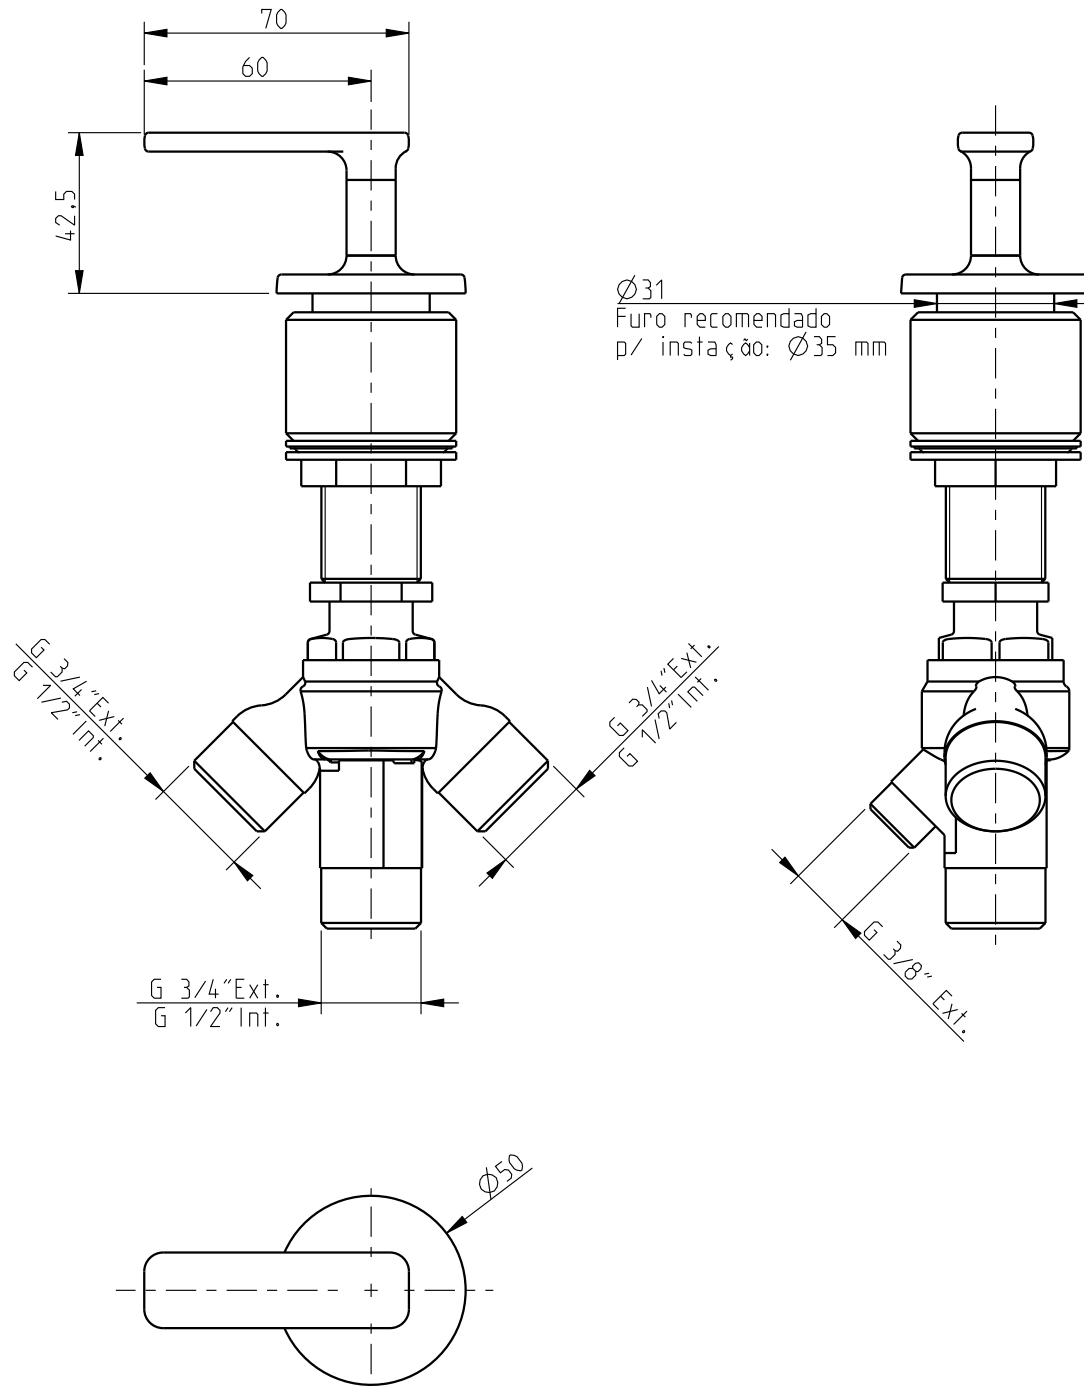

# TH400

Inversor 4 vias balcão TH400 c/ muleta

4 Ways diverter TH400 deck valve w/ handle

**Nota/Note:**

xxx representa diferentes acabamentos  
xxx represents different finishes

**Instalador/Installer:**

Por favor entregue todas as especificações que acompanham o produto ao seu proprietário.  
Please leave all leaflets with the building owner to file for future reference.

dimensões/dimensions: mm

# TH400

Inversor 4 vias balcão TH400 c/ muleta  
4 Ways diverter TH400 deck valve w/ handle

(x1)  
Inversor 4 vias  
4 ways Diverter  
5711057

**Nota/Note:**

xxx representa diferentes acabamentos  
xxx represents different finishes