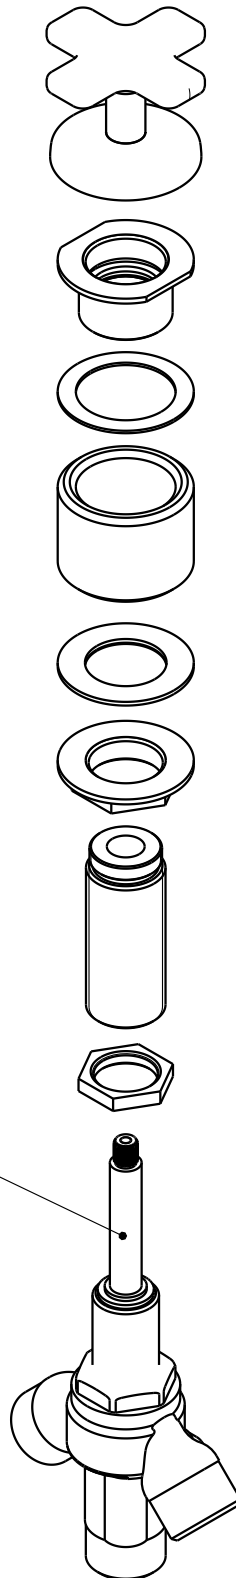

# TH400

Inversor 4 vias balcão TH400 c/cruzeta

4 Ways Diverter TH400 deck valve w/ cross handle

**Nota/Note:**

xxx representa diferentes acabamentos  
xxx represents different finishes

**Instalador/Installer:**

Por favor entregue todas as especificações que acompanham o produto ao seu proprietário.  
Please leave all leaflets with the building owner to file for future reference.

dimensões/dimensions: mm

# TH400

Inversor 4 vias balcão TH400 c/cruzeta

4 Ways Diverter TH400 deck valve w/ cross handle

(x1)  
Inversor 4 vias  
4 ways Diverter  
5711057

**Nota/Note:**

xxx representa diferentes acabamentos  
xxx represents different finishes