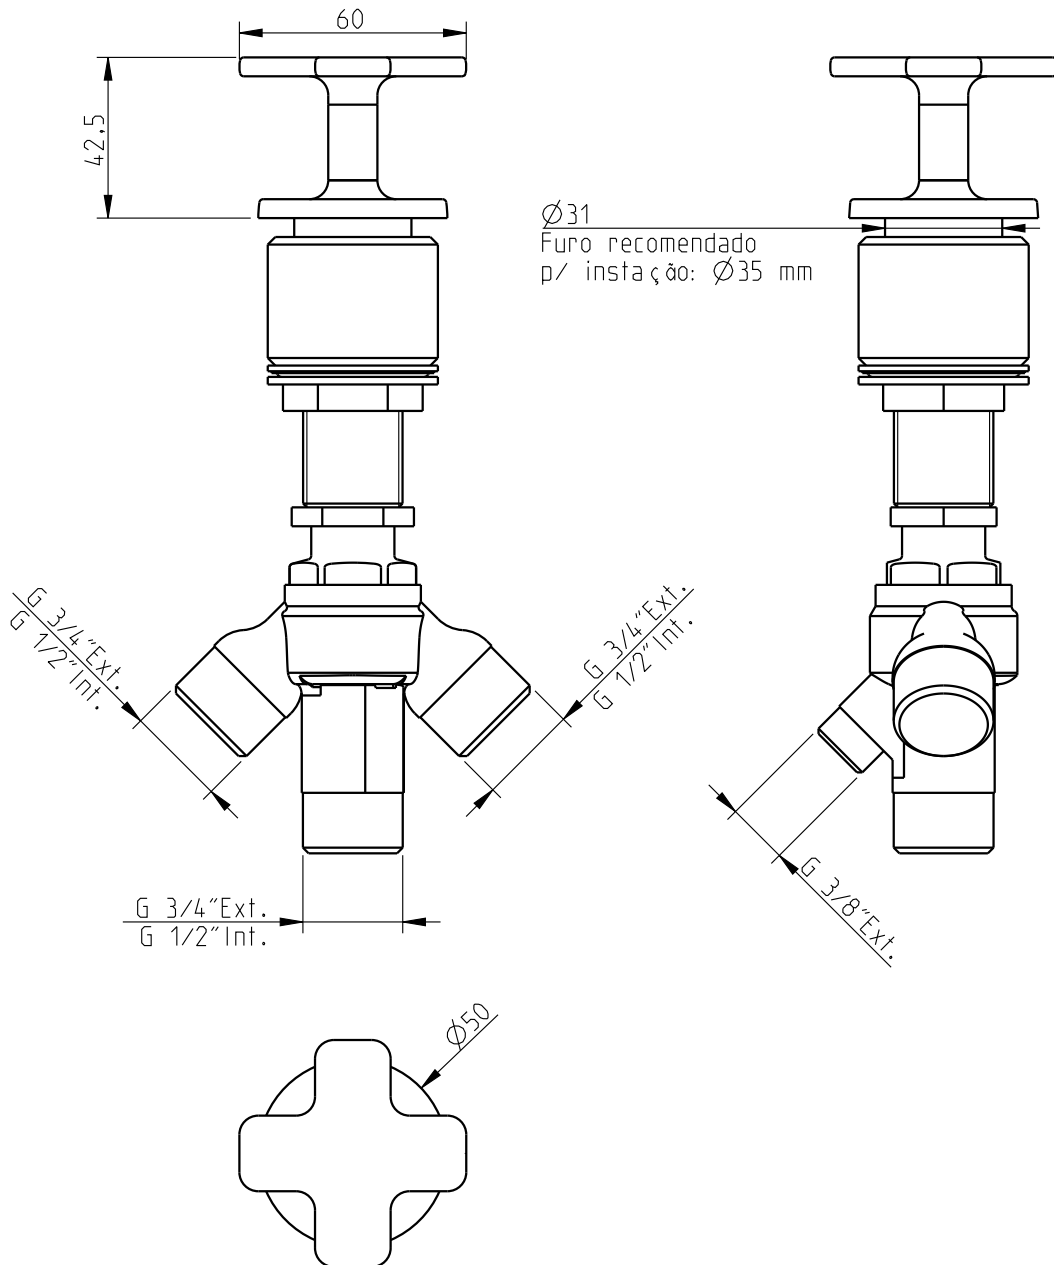

# TH400

Inversor 4 vias balcão TH400 c/cruzeta

4 Ways Diverter TH400 deck valve w/ cross handle

**Nota/Note:**

xxx representa diferentes acabamentos  
xxx represents different finishes

**Instalador/Installer:**

Por favor entregue todas as especificações que acompanham o produto ao seu proprietário.  
Please leave all leaflets with the building owner to file for future reference.

dimensões/dimensions: mm

# TH400

Inversor 4 vias balcão TH400 c/cruzeta

4 Ways Diverter TH400 deck valve w/ cross handle

(x1)  
Inversor 4 vias  
4 ways Diverter  
5711057

**Nota/Note:**

xxx representa diferentes acabamentos  
xxx represents different finishes