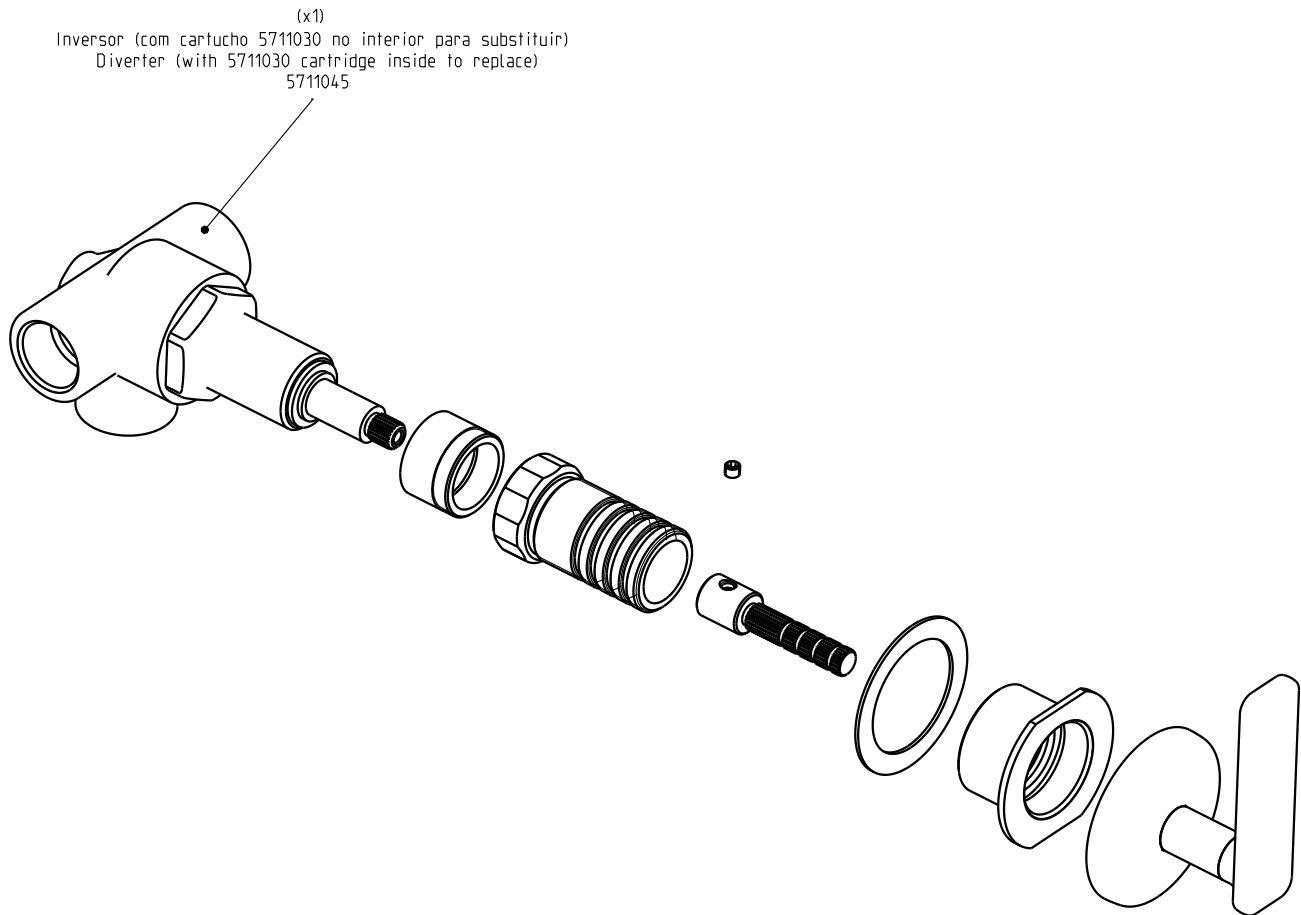

# TH400

Inversor TH400 c/ muleta, 3 vias & STOP

TH400 Diverter w/ lever handle, 3 ways & STOP

**Nota/Note:**

xxx representa diferentes acabamentos  
xxx represents different finishes

**Instalador/Installer:**

## TH400

Inversor TH400 c/ muleta, 3 vias & STOP

TH400 Diverter w/ lever handle, 3 ways & STOP

**Nota/Note:**

xxx representa diferentes acabamentos  
xxx represents different finishes

**Instalador/Installer:**