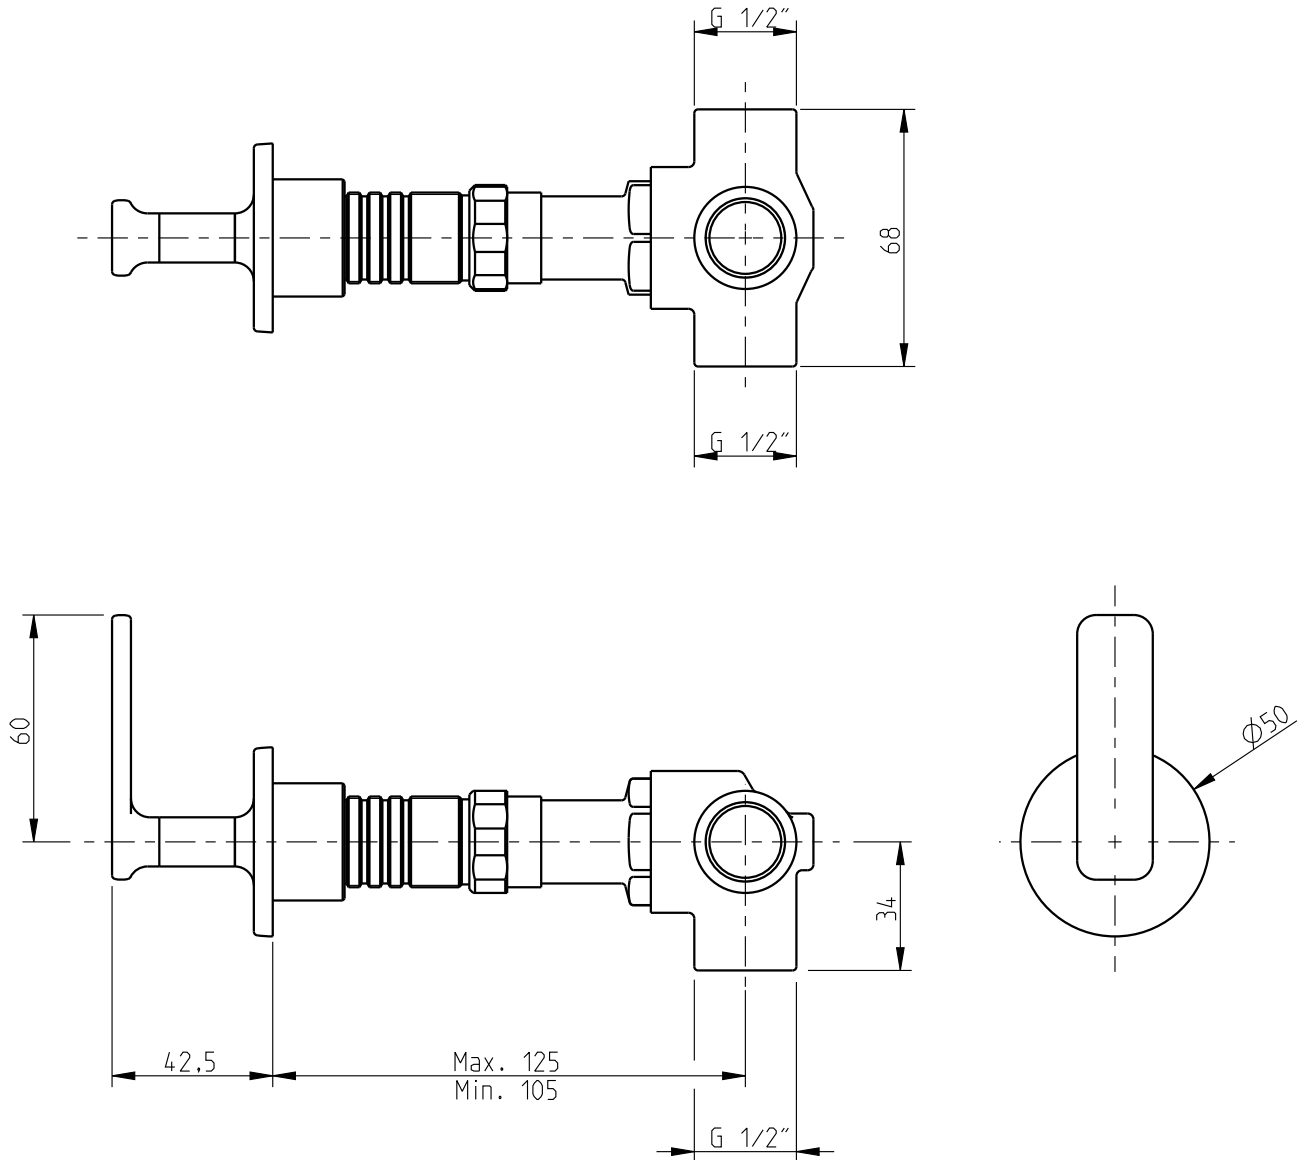

# TH400

Inversor TH400 c/ muleta, 3 vias & STOP

TH400 Diverter w/ lever handle, 3 ways & STOP

**Nota/Note:**

xxx representa diferentes acabamentos  
xxx represents different finishes

**Instalador/Installer:**

## TH400

Inversor TH400 c/ muleta, 3 vias & STOP

TH400 Diverter w/ lever handle, 3 ways & STOP

**Nota/Note:**

xxx representa diferentes acabamentos  
xxx represents different finishes

**Instalador/Installer:**