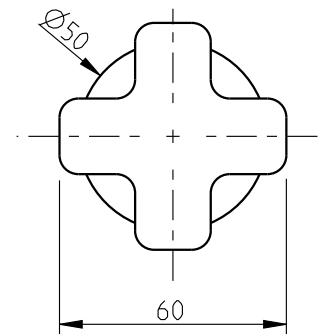

TH400

Inversor TH400 c/ cruzeta, 3 vias & STOP

TH400 Diverter w/ cross handle, 3 ways & STOP

Nota/Note:

xxx representa diferentes acabamentos
xxx represents different finishes

Instalador/Installer:

Por favor entregue todas as especificações que acompanham o produto ao seu proprietário.
Please leave all leaflets with the building owner to file for future reference.

dimensões/dimensions: mm

TH400

Inversor TH400 c/ cruzeta, 3 vias & STOP

TH400 Diverter w/ cross handle, 3 ways & STOP

Nota/Note:

xxx representa diferentes acabamentos
xxx represents different finishes

Instalador/Installer:

dimensões/dimensions: mm