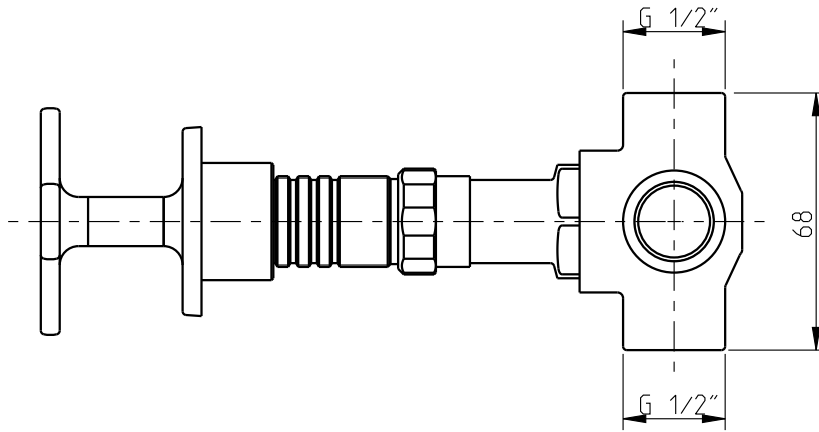

TH400

Inversor TH400 c/ cruzeta, 3 vias & STOP

TH400 Diverter w/ cross handle, 3 ways & STOP

Nota/Note:

xxx representa diferentes acabamentos
xxx represents different finishes

Instalador/Installer:

Por favor entregue todas as especificações que acompanham o produto ao seu proprietário.
Please leave all leaflets with the building owner to file for future reference.

dimensões/dimensions: mm

TH400

Inversor TH400 c/ cruzeta, 3 vias & STOP

TH400 Diverter w/ cross handle, 3 ways & STOP

Nota/Note:

xxx representa diferentes acabamentos
xxx represents different finishes

Instalador/Installer:

TH400 Diverter w/ cross handle, 3 ways & STOP

Nota/Note:

xxx representa diferentes acabamentos
xxx represents different finishes

Instalador/Installer:

Por favor entregue todas as especificações que acompanham o produto ao seu proprietário.
Please leave all leaflets with the building owner to file for future reference.

dimensões/dimensions: mm