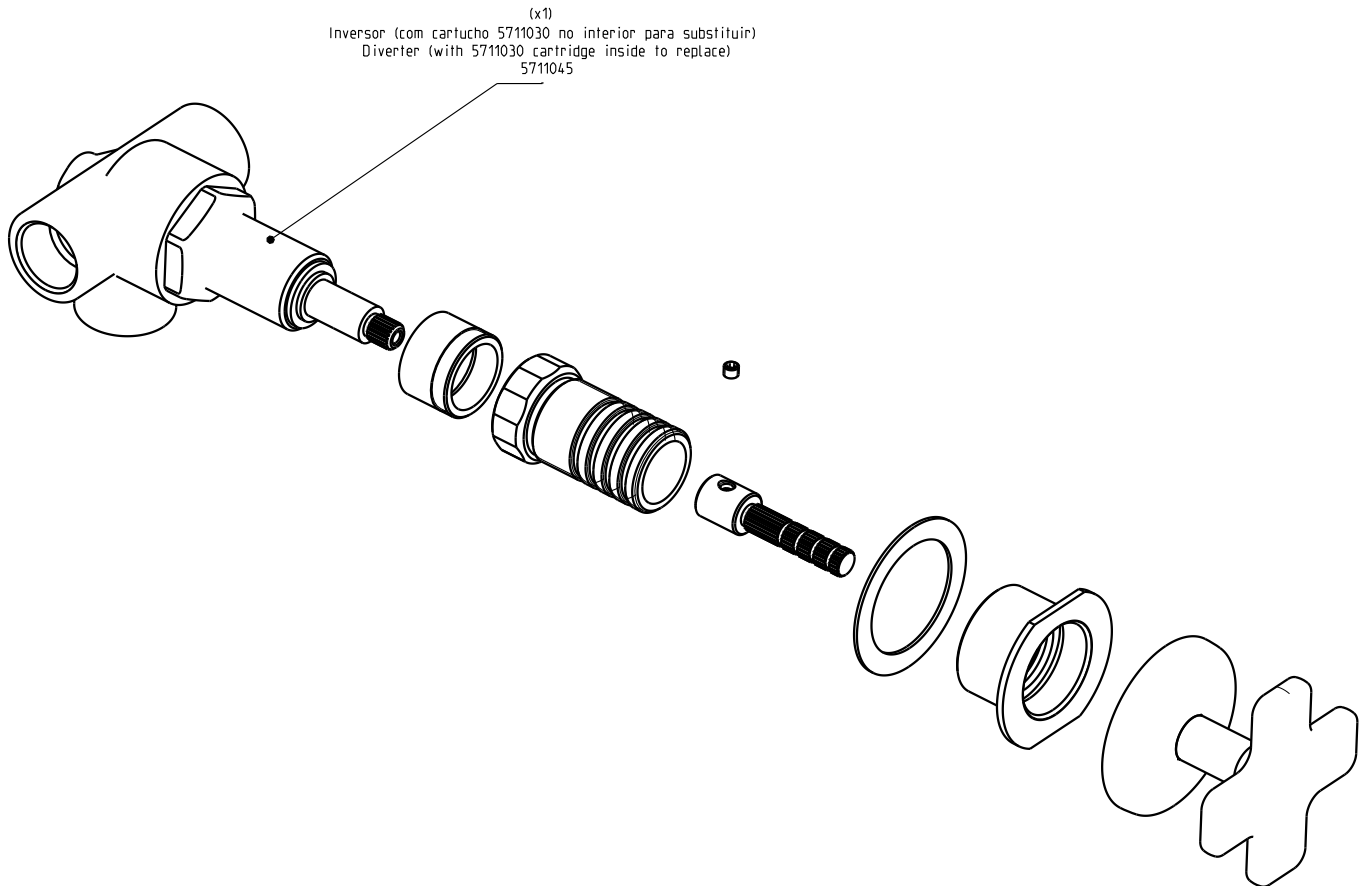

TH400

Inversor TH400 c/ cruzeta, 3 vias & STOP

TH400 Diverter w/ cross handle, 3 ways & STOP

Nota/Note:

xxx representa diferentes acabamentos
xxx represents different finishes

Instalador/Installer:

Por favor entregue todas as especificações que acompanham o produto ao seu proprietário.
Please leave all leaflets with the building owner to file for future reference.

dimensões/dimensions: mm

TH400

Inversor TH400 c/ cruzeta, 3 vias & STOP

TH400 Diverter w/ cross handle, 3 ways & STOP

Nota/Note:

xxx representa diferentes acabamentos
xxx represents different finishes

Instalador/Installer:

dimensões/dimensions: mm