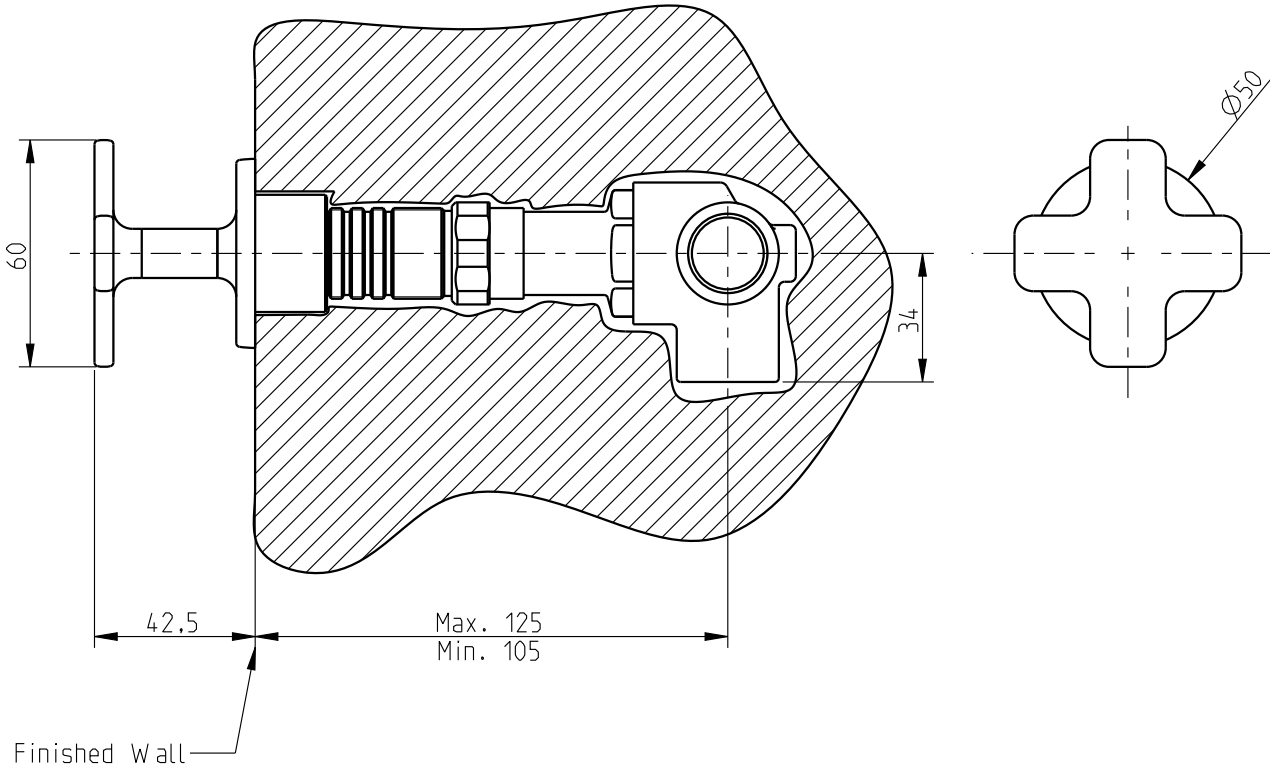

TH400

Inversor TH400 c/ cruzeta, 3 vias & STOP

TH400 Diverter w/ cross handle, 3 ways & STOP

Nota/Note:

xxx representa diferentes acabamentos
xxx represents different finishes

Instalador/Installer:

Por favor entregue todas as especificações que acompanham o produto ao seu proprietário.
Please leave all leaflets with the building owner to file for future reference.

dimensões/dimensions: mm

TH400

Inversor TH400 c/ cruzeta, 3 vias & STOP

TH400 Diverter w/ cross handle, 3 ways & STOP

Nota/Note:

xxx representa diferentes acabamentos
xxx represents different finishes

Instalador/Installer:

TH400 Diverter w/ cross handle, 3 ways & STOP

Nota/Note:

xxx representa diferentes acabamentos
xxx represents different finishes

Instalador/Installer:

Por favor entregue todas as especificações que acompanham o produto ao seu proprietário.
Please leave all leaflets with the building owner to file for future reference.

dimensões/dimensions: mm