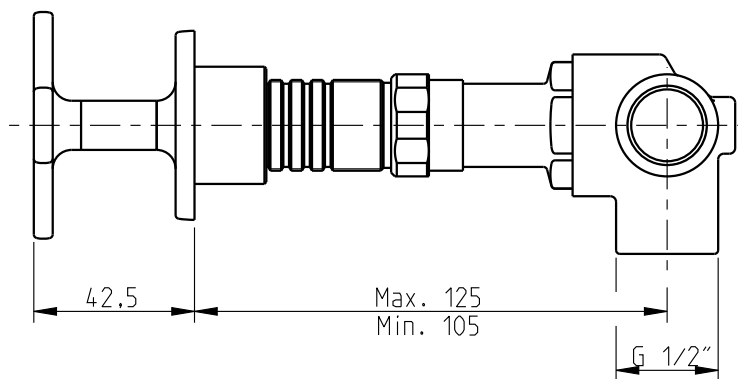

TH400

Inversor TH400 c/ cruzeta, 3 vias & STOP

TH400 Diverter w/ cross handle, 3 ways & STOP

Nota/Note:

xxx representa diferentes acabamentos
xxx represents different finishes

Instalador/Installer:

Por favor entregue todas as especificações que acompanham o produto ao seu proprietário.
Please leave all leaflets with the building owner to file for future reference.

dimensões/dimensions: mm

TH400

Inversor TH400 c/ cruzeta, 3 vias & STOP

TH400 Diverter w/ cross handle, 3 ways & STOP

Nota/Note:

xxx representa diferentes acabamentos
xxx represents different finishes

Instalador/Installer:

TH400 Diverter w/ cross handle, 3 ways & STOP

Nota/Note:

xxx representa diferentes acabamentos
xxx represents different finishes

Instalador/Installer:

Por favor entregue todas as especificações que acompanham o produto ao seu proprietário.
Please leave all leaflets with the building owner to file for future reference.

dimensões/dimensions: mm