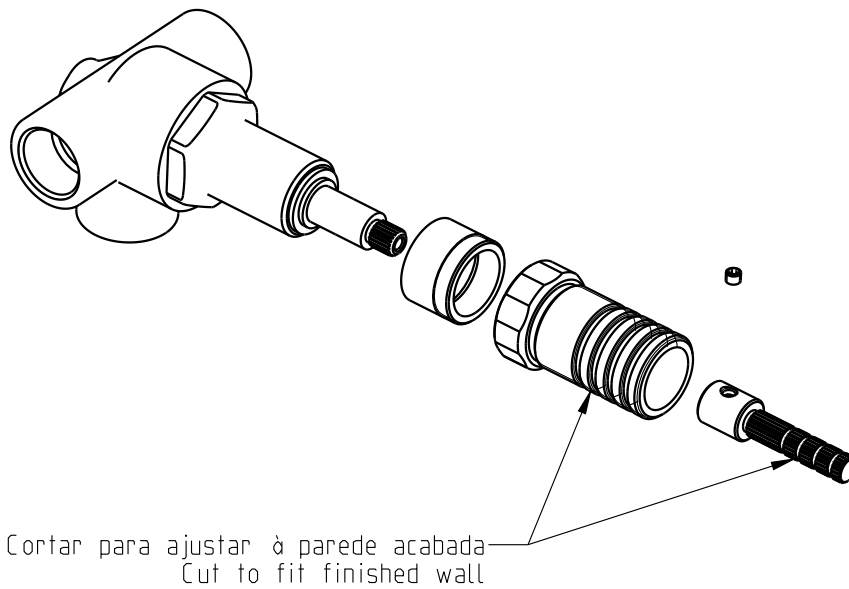

TH400

Inversor TH400 c/ cruzeta, 3 vias & STOP

TH400 Diverter w/ cross handle, 3 ways & STOP

Nota/Note:

xxx representa diferentes acabamentos
xxx represents different finishes

Instalador/Installer:

Por favor entregue todas as especificações que acompanham o produto ao seu proprietário.
Please leave all leaflets with the building owner to file for future reference.

dimensões/dimensions: mm