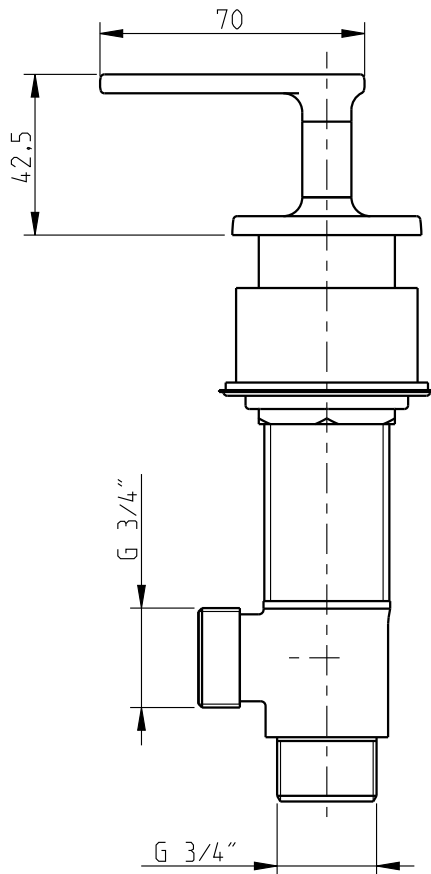

TH400

Par man.balc. 3/4" TH400 c/muleta

Pair 3/4" deck valves w/ handle

Nota/Note:

xxx representa diferentes acabamentos
xxx represents different finishes

Instalador/Installer:

Por favor entregue todas as especificações que acompanham o produto ao seu proprietário.
Please leave all leaflets with the building owner to file for future reference.

dimensões/dimensions: mm

TH400

Par man.balc. 3/4" TH400 c/muleta

Pair 3/4" deck valves w/ handle

Nota/Note:

xxx representa diferentes acabamentos
xxx represents different finishes

Instalador/Installer:

Por favor entregue todas as especificações que acompanham o produto ao seu proprietário.
Please leave all leaflets with the building owner to file for future reference.