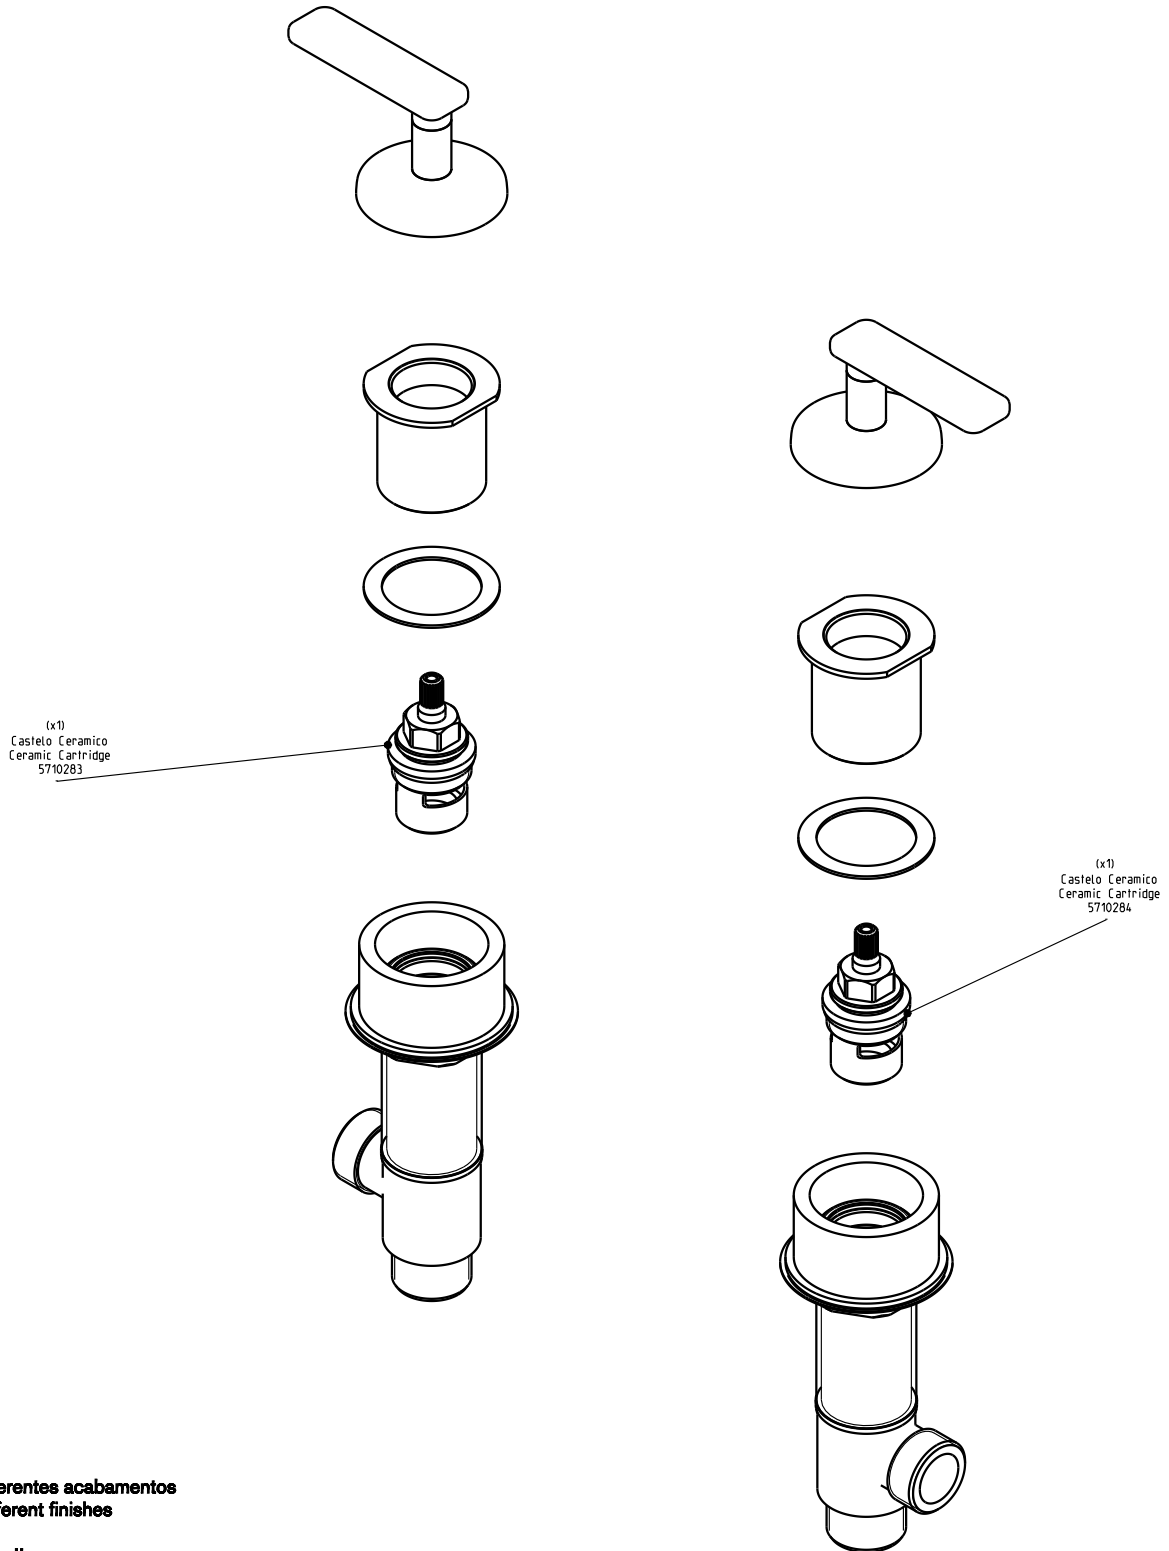

TH400

Par man.balc. 3/4" TH400 c/muleta

Pair 3/4" deck valves w/ handle

Nota/Note:

xxx representa diferentes acabamentos
xxx represents different finishes

Instalador/Installer:

Por favor entregue todas as especificações que acompanham o produto ao seu proprietário.
Please leave all leaflets with the building owner to file for future reference.

dimensões/dimensions: mm

TH400

Par man.balc. 3/4" TH400 c/muleta

Pair 3/4" deck valves w/ handle

Nota/Note:

xxx representa diferentes acabamentos
xxx represents different finishes

Instalador/Installer:

Por favor entregue todas as especificações que acompanham o produto ao seu proprietário.
Please leave all leaflets with the building owner to file for future reference.