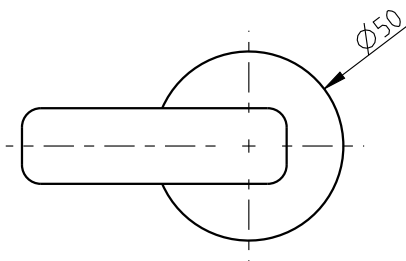

TH400

Par man.balc. 3/4" TH400 c/muleta

Pair 3/4" deck valves w/ handle

Nota/Note:

xxx representa diferentes acabamentos
xxx represents different finishes

Instalador/Installer:

Por favor entregue todas as especificações que acompanham o produto ao seu proprietário.
Please leave all leaflets with the building owner to file for future reference.

dimensões/dimensions: mm

TH400

Par man.balc. 3/4" TH400 c/muleta

Pair 3/4" deck valves w/ handle

Nota/Note:

xxx representa diferentes acabamentos
xxx represents different finishes

Instalador/Installer:

Por favor entregue todas as especificações que acompanham o produto ao seu proprietário.
Please leave all leaflets with the building owner to file for future reference.