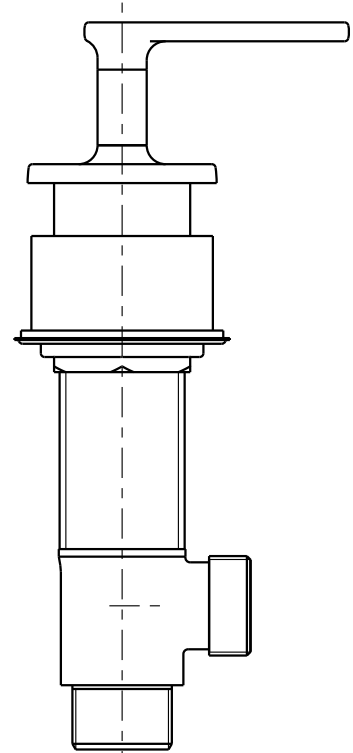

TH400

Par man.balc. 3/4" TH400 c/muleta

Pair 3/4" deck valves w/ handle

Nota/Note:

xxx representa diferentes acabamentos
xxx represents different finishes

Instalador/Installer:

Por favor entregue todas as especificações que acompanham o produto ao seu proprietário.
Please leave all leaflets with the building owner to file for future reference.

dimensões/dimensions: mm

TH400

Par man.balc. 3/4" TH400 c/muleta

Pair 3/4" deck valves w/ handle

Nota/Note:

xxx representa diferentes acabamentos
xxx represents different finishes

Instalador/Installer:

Por favor entregue todas as especificações que acompanham o produto ao seu proprietário.
Please leave all leaflets with the building owner to file for future reference.