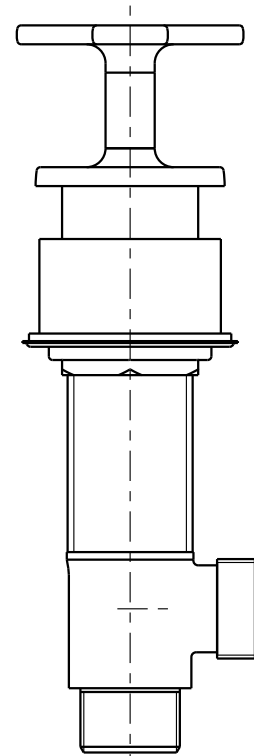

TH400

Par man.balc. 3/4" TH400 c/cruzeta
Pair 3/4" deck valves w/ cross handle

Nota/Note:

xxx representa diferentes acabamentos
xxx represents different finishes

Instalador/Installer:

Por favor entregue todas as especificações que acompanham o produto ao seu proprietário.
Please leave all leaflets with the building owner to file for future reference.

dimensões/dimensions: mm

TH400

Par man.balc. 3/4" TH400 c/cruzeta
Pair 3/4" deck valves w/ cross handle

Nota/Note:

xxx representa diferentes acabamentos
xxx represents different finishes

Instalador/Installer: