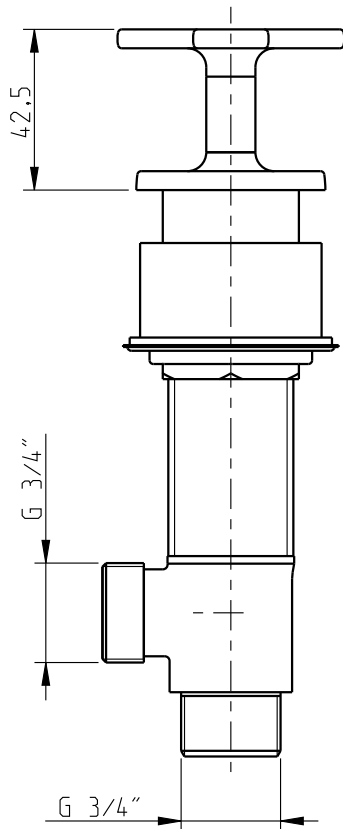

TH400

Par man.balc. 3/4" TH400 c/cruzeta
Pair 3/4" deck valves w/ cross handle

Nota/Note:

xxx representa diferentes acabamentos
xxx represents different finishes

Instalador/Installer:

Por favor entregue todas as especificações que acompanham o produto ao seu proprietário.
Please leave all leaflets with the building owner to file for future reference.

dimensões/dimensions: mm

TH400

Par man.balc. 3/4" TH400 c/cruzeta
Pair 3/4" deck valves w/ cross handle

Nota/Note:

xxx representa diferentes acabamentos
xxx represents different finishes

Instalador/Installer: