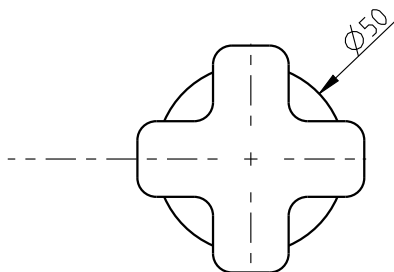

TH400

Par man.balc. 3/4" TH400 c/cruzeta
Pair 3/4" deck valves w/ cross handle

Nota/Note:

xxx representa diferentes acabamentos
xxx represents different finishes

Instalador/Installer:

Por favor entregue todas as especificações que acompanham o produto ao seu proprietário.
Please leave all leaflets with the building owner to file for future reference.

dimensões/dimensions: mm

TH400

Par man.balc. 3/4" TH400 c/cruzeta
Pair 3/4" deck valves w/ cross handle

Nota/Note:

xxx representa diferentes acabamentos
xxx represents different finishes

Instalador/Installer: