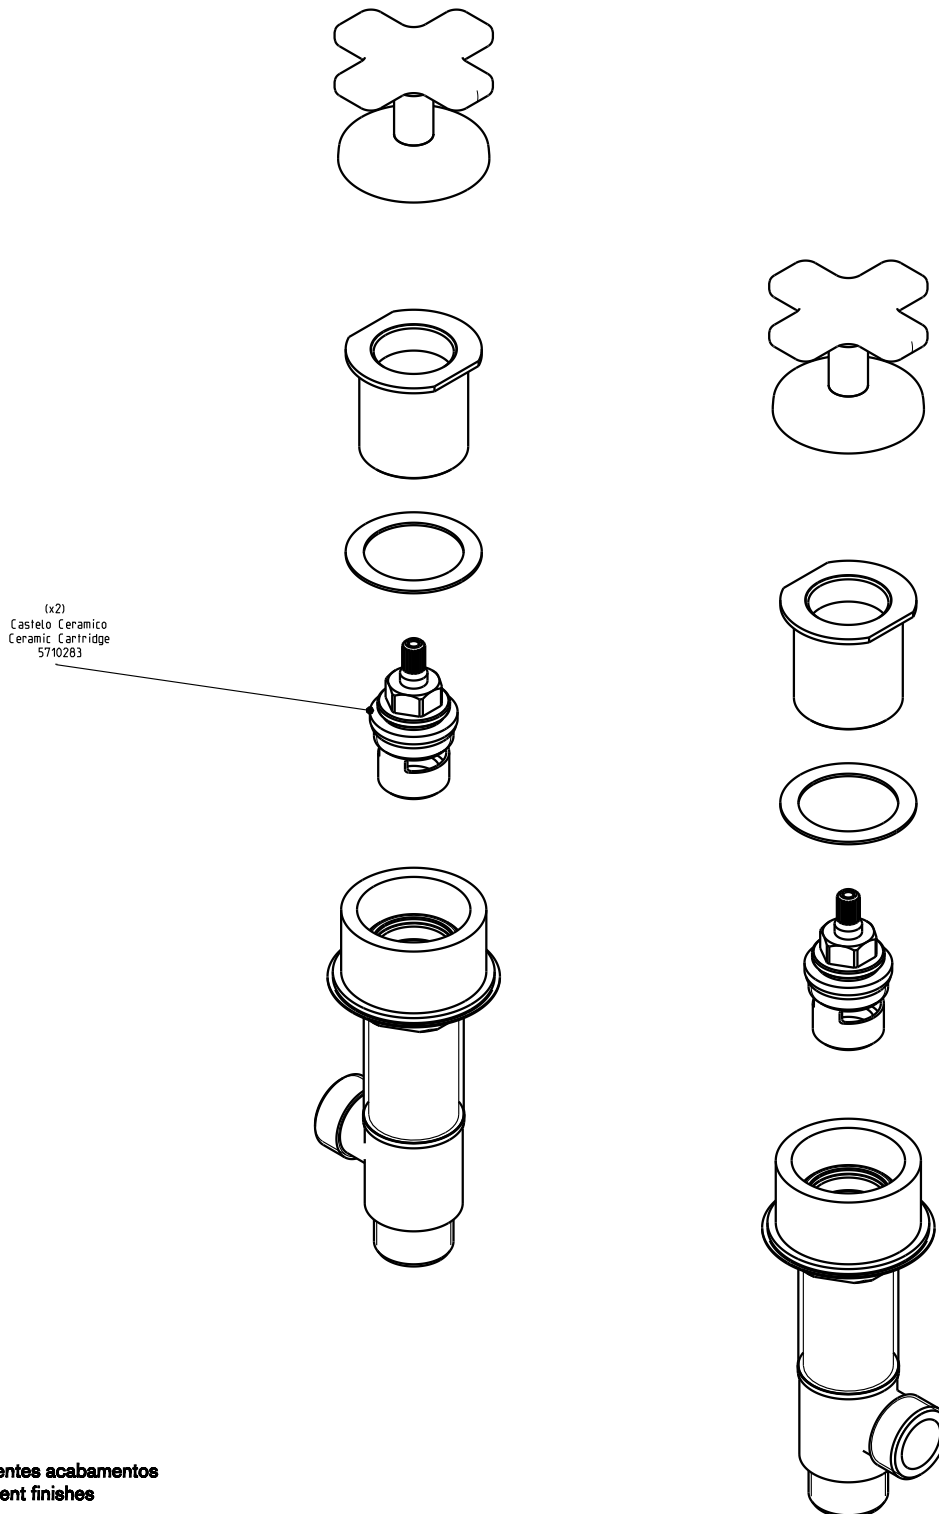

TH400

Par man.balc. 3/4" TH400 c/cruzeta
Pair 3/4" deck valves w/ cross handle

Nota/Note:

xxx representa diferentes acabamentos
xxx represents different finishes

Instalador/Installer:

Por favor entregue todas as especificações que acompanham o produto ao seu proprietário.
Please leave all leaflets with the building owner to file for future reference.

dimensões/dimensions: mm

TH400

Par man.balc. 3/4" TH400 c/cruzeta
Pair 3/4" deck valves w/ cross handle

Nota/Note:

xxx representa diferentes acabamentos
xxx represents different finishes

Instalador/Installer: